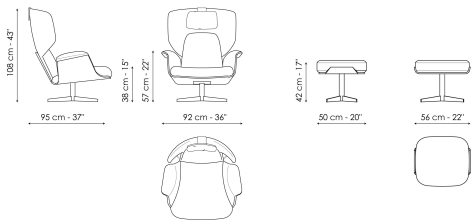

Scheda tecnica

Olos bergère

Larghezza: 95cm

Profondità: 92cm

Altezza: 108cm

Olos footrest

Larghezza: 50cm

Profondità: 56cm

Altezza: 42cm

Rivestimento

Ecopelle

Eco-pelle
330

Eco-pelle
343

Eco-pelle
368

Eco-pelle
359

Eco-pelle
344