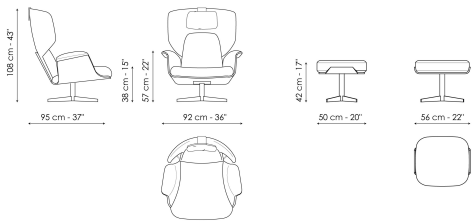

**Data sheet**

Olos bergère  
 Width: 95cm  
 Depth: 92cm  
 Height: 108cm

Olos footrest  
 Width: 50cm  
 Depth: 56cm  
 Height: 42cm