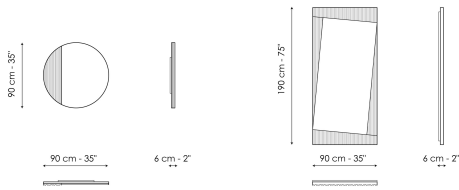

versione rettangolare è connotata inoltre dalla rotazione della superficie specchiante rispetto al perimetro della cornice che lo contiene creando un originale effetto nella parete alla quale è destinato. Musa è disponibile anche in versione rotonda.

#### Musa Ø90

Larghezza: 90cm

Profondità: 6cm

Altezza: 90cm

#### Musa 90 x H 190

Larghezza: 90cm

Profondità: 6cm

Altezza: 190cm

---