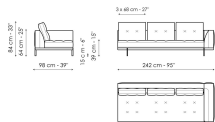

Divano 244
Larghezza: 244cm
Profondità: 98cm
Altezza: 84cm

Divano 268
Larghezza: 268cm
Profondità: 98cm
Altezza: 84cm

Terminale 170
Larghezza: 170cm
Profondità: 98cm
Altezza: 84cm

Terminale 218
Larghezza: 218cm
Profondità: 98cm
Altezza: 84cm

Terminale 242
Larghezza: 242cm
Profondità: 98cm
Altezza: 84cm

Terminale con vassoio 218
Larghezza: 218cm
Profondità: 98cm
Altezza: 84cm

Terminale con vassoio 266
Larghezza: 266cm
Profondità: 98cm
Altezza: 84cm

Centrale 192
Larghezza: 192cm
Profondità: 98cm
Altezza: 84cm

Centrale 216
Larghezza: 216cm
Profondità: 98cm
Altezza: 84cm

Centrale con vassoio 192
Larghezza: 192cm
Profondità: 98cm
Altezza: 84cm

Centrale con vassoio 240
Larghezza: 240cm
Profondità: 98cm
Altezza: 84cm

Centrale con vassoio 264
Larghezza: 264cm
Profondità: 98cm
Altezza: 84cm

Penisola 144
Larghezza: 144cm
Profondità: 98cm
Altezza: 84cm

Penisola 192
Larghezza: 192cm
Profondità: 98cm
Altezza: 84cm

Penisola 216
Larghezza: 216cm
Profondità: 98cm
Altezza: 84cm