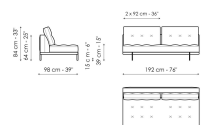

Terminale 242
Larghezza: 242cm
Profondità: 98cm
Altezza: 84cm

Terminale con vassoio 218
Larghezza: 218cm
Profondità: 98cm
Altezza: 84cm

Terminale con vassoio 266
Larghezza: 266cm
Profondità: 98cm
Altezza: 84cm

Dormeuse 170
Larghezza: 170cm
Profondità: 98cm
Altezza: 84cm

Dormeuse 218
Larghezza: 218cm
Profondità: 98cm
Altezza: 84cm

Dormeuse 242
Larghezza: 242cm
Profondità: 98cm
Altezza: 84cm

Centrale 144
Larghezza: 144cm
Profondità: 98cm
Altezza: 84cm

Centrale 192
Larghezza: 192cm
Profondità: 98cm
Altezza: 84cm

Centrale 216
Larghezza: 216cm
Profondità: 98cm
Altezza: 84cm

Centrale con vassoio 192
Larghezza: 192cm
Profondità: 98cm
Altezza: 84cm

Centrale con vassoio 240
Larghezza: 240cm
Profondità: 98cm
Altezza: 84cm

Centrale con vassoio 264
Larghezza: 264cm
Profondità: 98cm
Altezza: 84cm

Penisola 144
Larghezza: 144cm
Profondità: 98cm
Altezza: 84cm

Penisola 192
Larghezza: 192cm
Profondità: 98cm
Altezza: 84cm

Penisola 216
Larghezza: 216cm
Profondità: 98cm
Altezza: 84cm