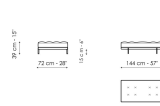

Centrale 192
Larghezza: 192cm
Profondità: 98cm
Altezza: 84cm

Centrale 216
Larghezza: 216cm
Profondità: 98cm
Altezza: 84cm

Centrale con vassoio 192
Larghezza: 192cm
Profondità: 98cm
Altezza: 84cm

Centrale con vassoio 240
Larghezza: 240cm
Profondità: 98cm
Altezza: 84cm

Centrale con vassoio 264
Larghezza: 264cm
Profondità: 98cm
Altezza: 84cm

Penisola 144
Larghezza: 144cm
Profondità: 98cm
Altezza: 84cm

Penisola 192
Larghezza: 192cm
Profondità: 98cm
Altezza: 84cm

Penisola 216
Larghezza: 216cm
Profondità: 98cm
Altezza: 84cm

Chaise large

Larghezza: 218cm
 Profondità: 96cm
 Altezza: 84cm

Chaise longue

Larghezza: 170cm
 Profondità: 98cm
 Altezza: 84cm

Meridiana

Larghezza: 242cm
 Profondità: 98cm
 Altezza: 84cm

Pouf

Larghezza: 144cm
 Profondità: 72cm
 Altezza: 39cm

Pouf con vassoio
 Larghezza: 144cm
 Profondità: 72cm
 Altezza: 39cm

Bracciolo 68
 Larghezza: 68cm
 Profondità: cm
 Altezza: 31cm

Bracciolo 116
 Larghezza: 116cm
 Profondità: cm
 Altezza: 31cm

Bracciolo porta riviste
 Larghezza: 95cm
 Profondità: 24cm
 Altezza: 27cm