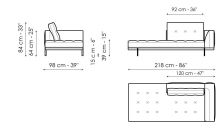

Dormeuse 218
Larghezza: 218cm
Profondità: 98cm
Altezza: 84cm