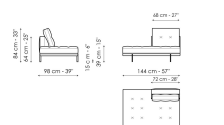

Terminale 242
Larghezza: 242cm
Profondità: 98cm
Altezza: 84cm

Terminale con vassoio 218
Larghezza: 218cm
Profondità: 98cm
Altezza: 84cm

Terminale con vassoio 266
Larghezza: 266cm
Profondità: 98cm
Altezza: 84cm

Centrale 192
Larghezza: 192cm
Profondità: 98cm
Altezza: 84cm

Centrale 216
Larghezza: 216cm
Profondità: 98cm
Altezza: 84cm

Centrale con vassoio 192
Larghezza: 192cm
Profondità: 98cm
Altezza: 84cm

Centrale con vassoio 240
Larghezza: 240cm
Profondità: 98cm
Altezza: 84cm

Centrale con vassoio 264
Larghezza: 264cm
Profondità: 98cm
Altezza: 84cm

Penisola 144
Larghezza: 144cm
Profondità: 98cm
Altezza: 84cm

Penisola 192
Larghezza: 192cm
Profondità: 98cm
Altezza: 84cm

Penisola 216
Larghezza: 216cm
Profondità: 98cm
Altezza: 84cm

Chaise large

Larghezza: 218cm
 Profondità: 96cm
 Altezza: 84cm

Chaise longue

Larghezza: 170cm
 Profondità: 98cm
 Altezza: 84cm

Meridiana

Larghezza: 242cm
 Profondità: 98cm
 Altezza: 84cm

Pouf

Larghezza: 144cm
 Profondità: 72cm
 Altezza: 39cm