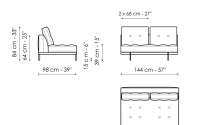

Centrale 144
Larghezza: 144cm
Profondità: 98cm
Altezza: 84cm