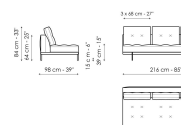

Terminale 242
Larghezza: 242cm
Profondità: 98cm
Altezza: 84cm

Terminale con vassoio 218
Larghezza: 218cm
Profondità: 98cm
Altezza: 84cm

Terminale con vassoio 266
Larghezza: 266cm
Profondità: 98cm
Altezza: 84cm

Dormeuse 170
Larghezza: 170cm
Profondità: 98cm
Altezza: 84cm

Dormeuse 218
Larghezza: 218cm
Profondità: 98cm
Altezza: 84cm

Dormeuse 242
Larghezza: 242cm
Profondità: 98cm
Altezza: 84cm

Centrale 144
Larghezza: 144cm
Profondità: 98cm
Altezza: 84cm

Centrale 192
Larghezza: 192cm
Profondità: 98cm
Altezza: 84cm

Centrale 216
Larghezza: 216cm
Profondità: 98cm
Altezza: 84cm

Centrale con vassoio 192
Larghezza: 192cm
Profondità: 98cm
Altezza: 84cm

Centrale con vassoio 240
Larghezza: 240cm
Profondità: 98cm
Altezza: 84cm

Centrale con vassoio 264
Larghezza: 264cm
Profondità: 98cm
Altezza: 84cm

Penisola 144
Larghezza: 144cm
Profondità: 98cm
Altezza: 84cm

Penisola 192
Larghezza: 192cm
Profondità: 98cm
Altezza: 84cm

Penisola 216
Larghezza: 216cm
Profondità: 98cm
Altezza: 84cm