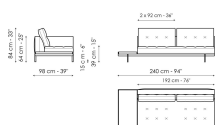

Terminale 242
Larghezza: 242cm
Profondità: 98cm
Altezza: 84cm

Terminale con vassoio 218
Larghezza: 218cm
Profondità: 98cm
Altezza: 84cm

Terminale con vassoio 266
Larghezza: 266cm
Profondità: 98cm
Altezza: 84cm

Dormeuse 170
Larghezza: 170cm
Profondità: 98cm
Altezza: 84cm

Dormeuse 218
Larghezza: 218cm
Profondità: 98cm
Altezza: 84cm

Dormeuse 242
Larghezza: 242cm
Profondità: 98cm
Altezza: 84cm

Centrale 144
Larghezza: 144cm
Profondità: 98cm
Altezza: 84cm

Centrale 192
Larghezza: 192cm
Profondità: 98cm
Altezza: 84cm

Centrale 216
Larghezza: 216cm
Profondità: 98cm
Altezza: 84cm

Centrale con vassoio 192
Larghezza: 192cm
Profondità: 98cm
Altezza: 84cm

Centrale con vassoio 240
Larghezza: 240cm
Profondità: 98cm
Altezza: 84cm

Centrale con vassoio 264
Larghezza: 264cm
Profondità: 98cm
Altezza: 84cm

Penisola 144
Larghezza: 144cm
Profondità: 98cm
Altezza: 84cm

Penisola 192
Larghezza: 192cm
Profondità: 98cm
Altezza: 84cm

Penisola 216
Larghezza: 216cm
Profondità: 98cm
Altezza: 84cm