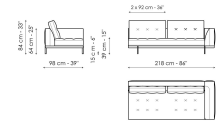

cuoio come il bracciolo, il bracciolo porta riviste ed il tavolino si configurano come elementi distintivi di un progetto versatile, elegante e sobrio.

Scheda tecnica

Divano 196
Larghezza: 196cm
Profondità: 98cm
Altezza: 84cm

Divano 244
Larghezza: 244cm
Profondità: 98cm
Altezza: 84cm

Divano 268
Larghezza: 268cm
Profondità: 98cm
Altezza: 84cm

Terminale 170
Larghezza: 170cm
Profondità: 98cm
Altezza: 84cm

Terminale 218
Larghezza: 218cm
Profondità: 98cm
Altezza: 84cm

Terminale 242
Larghezza: 242cm
Profondità: 98cm
Altezza: 84cm

Terminale con vassoio 218
Larghezza: 218cm
Profondità: 98cm
Altezza: 84cm

Terminale con vassoio 266
Larghezza: 266cm
Profondità: 98cm
Altezza: 84cm

Centrale 192
Larghezza: 192cm
Profondità: 98cm
Altezza: 84cm

Centrale 216
Larghezza: 216cm
Profondità: 98cm
Altezza: 84cm

Centrale con vassoio 192
Larghezza: 192cm
Profondità: 98cm
Altezza: 84cm

Centrale con vassoio 240
Larghezza: 240cm
Profondità: 98cm
Altezza: 84cm