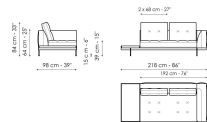

Divano 244
Larghezza: 244cm
Profondità: 98cm
Altezza: 84cm

Divano 268
Larghezza: 268cm
Profondità: 98cm
Altezza: 84cm

Terminale 170
Larghezza: 170cm
Profondità: 98cm
Altezza: 84cm

Terminale 218
Larghezza: 218cm
Profondità: 98cm
Altezza: 84cm

Terminale 242
Larghezza: 242cm
Profondità: 98cm
Altezza: 84cm

Terminale con vassoio 218
Larghezza: 218cm
Profondità: 98cm
Altezza: 84cm

Terminale con vassoio 266
Larghezza: 266cm
Profondità: 98cm
Altezza: 84cm

Centrale 192
Larghezza: 192cm
Profondità: 98cm
Altezza: 84cm

Centrale 216
Larghezza: 216cm
Profondità: 98cm
Altezza: 84cm

Centrale con vassoio 192
Larghezza: 192cm
Profondità: 98cm
Altezza: 84cm

Centrale con vassoio 240
Larghezza: 240cm
Profondità: 98cm
Altezza: 84cm

Centrale con vassoio 264
Larghezza: 264cm
Profondità: 98cm
Altezza: 84cm

Penisola 144
Larghezza: 144cm
Profondità: 98cm
Altezza: 84cm

Penisola 192
Larghezza: 192cm
Profondità: 98cm
Altezza: 84cm

Penisola 216
Larghezza: 216cm
Profondità: 98cm
Altezza: 84cm