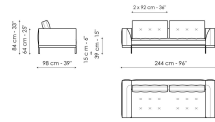

cuoio come il bracciolo, il bracciolo porta riviste ed il tavolino si configurano come elementi distintivi di un progetto versatile, elegante e sobrio.

Scheda tecnica

Divano 196
Larghezza: 196cm
Profondità: 98cm
Altezza: 84cm

Divano 244
Larghezza: 244cm
Profondità: 98cm
Altezza: 84cm

Divano 268
Larghezza: 268cm
Profondità: 98cm
Altezza: 84cm

Terminale 170
Larghezza: 170cm
Profondità: 98cm
Altezza: 84cm

Terminale 218
Larghezza: 218cm
Profondità: 98cm
Altezza: 84cm

Centrale 192
Larghezza: 192cm
Profondità: 98cm
Altezza: 84cm

Centrale 216
Larghezza: 216cm
Profondità: 98cm
Altezza: 84cm

Centrale con vassoio 192
Larghezza: 192cm
Profondità: 98cm
Altezza: 84cm

Centrale con vassoio 240
Larghezza: 240cm
Profondità: 98cm
Altezza: 84cm

Centrale con vassoio 264
Larghezza: 264cm
Profondità: 98cm
Altezza: 84cm

Penisola 144
Larghezza: 144cm
Profondità: 98cm
Altezza: 84cm

Penisola 192
Larghezza: 192cm
Profondità: 98cm
Altezza: 84cm

Penisola 216
Larghezza: 216cm
Profondità: 98cm
Altezza: 84cm