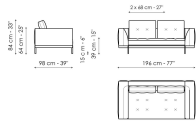

cuoio come il bracciolo, il bracciolo porta riviste ed il tavolino si configurano come elementi distintivi di un progetto versatile, elegante e sobrio.

Scheda tecnica

Divano 196
Larghezza: 196cm
Profondità: 98cm
Altezza: 84cm

Divano 244
Larghezza: 244cm
Profondità: 98cm
Altezza: 84cm

Divano 268
Larghezza: 268cm
Profondità: 98cm
Altezza: 84cm

Terminale 170
Larghezza: 170cm
Profondità: 98cm
Altezza: 84cm

Terminale 218
Larghezza: 218cm
Profondità: 98cm
Altezza: 84cm

Terminale 242
Larghezza: 242cm
Profondità: 98cm
Altezza: 84cm

Terminale con vassoio 218
Larghezza: 218cm
Profondità: 98cm
Altezza: 84cm

Terminale con vassoio 266
Larghezza: 266cm
Profondità: 98cm
Altezza: 84cm

Centrale con vassoio 264
Larghezza: 264cm
Profondità: 98cm
Altezza: 84cm

Penisola 144
Larghezza: 144cm
Profondità: 98cm
Altezza: 84cm

Penisola 192
Larghezza: 192cm
Profondità: 98cm
Altezza: 84cm

Penisola 216
Larghezza: 216cm
Profondità: 98cm
Altezza: 84cm