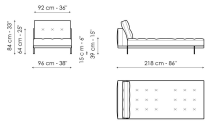

Centrale 192
Larghezza: 192cm
Profondità: 98cm
Altezza: 84cm

Centrale 216
Larghezza: 216cm
Profondità: 98cm
Altezza: 84cm

Centrale con vassoio 192
Larghezza: 192cm
Profondità: 98cm
Altezza: 84cm

Centrale con vassoio 240
Larghezza: 240cm
Profondità: 98cm
Altezza: 84cm

Centrale con vassoio 264
Larghezza: 264cm
Profondità: 98cm
Altezza: 84cm

Penisola 144
Larghezza: 144cm
Profondità: 98cm
Altezza: 84cm

Penisola 192
Larghezza: 192cm
Profondità: 98cm
Altezza: 84cm

Penisola 216
Larghezza: 216cm
Profondità: 98cm
Altezza: 84cm

Chaise large

Larghezza: 218cm
 Profondità: 96cm
 Altezza: 84cm

Chaise longue

Larghezza: 170cm
 Profondità: 98cm
 Altezza: 84cm

Meridiana

Larghezza: 242cm
 Profondità: 98cm
 Altezza: 84cm

Pouf

Larghezza: 144cm
 Profondità: 72cm
 Altezza: 39cm

Pouf con vassoio
 Larghezza: 144cm
 Profondità: 72cm
 Altezza: 39cm

Bracciolo 68
 Larghezza: 68cm
 Profondità: cm
 Altezza: 31cm

Bracciolo 116
 Larghezza: 116cm
 Profondità: cm
 Altezza: 31cm

Bracciolo porta riviste
 Larghezza: 95cm
 Profondità: 24cm
 Altezza: 27cm