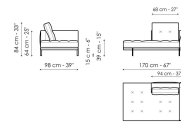

Divano 244
Larghezza: 244cm
Profondità: 98cm
Altezza: 84cm

Divano 268
Larghezza: 268cm
Profondità: 98cm
Altezza: 84cm

Terminale 170
Larghezza: 170cm
Profondità: 98cm
Altezza: 84cm

Terminale 218
Larghezza: 218cm
Profondità: 98cm
Altezza: 84cm

Terminale 242
Larghezza: 242cm
Profondità: 98cm
Altezza: 84cm

Terminale con vassoio 218
Larghezza: 218cm
Profondità: 98cm
Altezza: 84cm

Terminale con vassoio 266
Larghezza: 266cm
Profondità: 98cm
Altezza: 84cm

Centrale 192
Larghezza: 192cm
Profondità: 98cm
Altezza: 84cm

Centrale 216
Larghezza: 216cm
Profondità: 98cm
Altezza: 84cm

Centrale con vassoio 192
Larghezza: 192cm
Profondità: 98cm
Altezza: 84cm

Centrale con vassoio 240
Larghezza: 240cm
Profondità: 98cm
Altezza: 84cm

Centrale con vassoio 264
Larghezza: 264cm
Profondità: 98cm
Altezza: 84cm

Penisola 144
Larghezza: 144cm
Profondità: 98cm
Altezza: 84cm

Penisola 192
Larghezza: 192cm
Profondità: 98cm
Altezza: 84cm

Penisola 216
Larghezza: 216cm
Profondità: 98cm
Altezza: 84cm