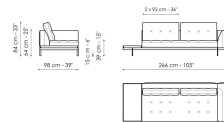

Divano 244
Larghezza: 244cm
Profondità: 98cm
Altezza: 84cm

Divano 268
Larghezza: 268cm
Profondità: 98cm
Altezza: 84cm

Terminale 170
Larghezza: 170cm
Profondità: 98cm
Altezza: 84cm

Terminale 218
Larghezza: 218cm
Profondità: 98cm
Altezza: 84cm

Terminale 242
Larghezza: 242cm
Profondità: 98cm
Altezza: 84cm

Terminale con vassoio 218
Larghezza: 218cm
Profondità: 98cm
Altezza: 84cm

Terminale con vassoio 266
Larghezza: 266cm
Profondità: 98cm
Altezza: 84cm

Centrale 192
Larghezza: 192cm
Profondità: 98cm
Altezza: 84cm

Centrale 216
Larghezza: 216cm
Profondità: 98cm
Altezza: 84cm

Centrale con vassoio 192
Larghezza: 192cm
Profondità: 98cm
Altezza: 84cm

Centrale con vassoio 240
Larghezza: 240cm
Profondità: 98cm
Altezza: 84cm

Centrale con vassoio 264
Larghezza: 264cm
Profondità: 98cm
Altezza: 84cm

Penisola 144
Larghezza: 144cm
Profondità: 98cm
Altezza: 84cm

Penisola 192
Larghezza: 192cm
Profondità: 98cm
Altezza: 84cm

Penisola 216
Larghezza: 216cm
Profondità: 98cm
Altezza: 84cm