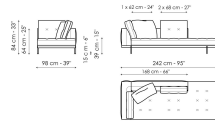

Centrale 192
Larghezza: 192cm
Profondità: 98cm
Altezza: 84cm

Centrale 216
Larghezza: 216cm
Profondità: 98cm
Altezza: 84cm

Centrale con vassoio 192
Larghezza: 192cm
Profondità: 98cm
Altezza: 84cm

Centrale con vassoio 240
Larghezza: 240cm
Profondità: 98cm
Altezza: 84cm

Centrale con vassoio 264
Larghezza: 264cm
Profondità: 98cm
Altezza: 84cm

Penisola 144
Larghezza: 144cm
Profondità: 98cm
Altezza: 84cm

Penisola 192
Larghezza: 192cm
Profondità: 98cm
Altezza: 84cm

Penisola 216
Larghezza: 216cm
Profondità: 98cm
Altezza: 84cm

Chaise large

Larghezza: 218cm
 Profondità: 96cm
 Altezza: 84cm

Chaise longue

Larghezza: 170cm
 Profondità: 98cm
 Altezza: 84cm

Meridiana

Larghezza: 242cm
 Profondità: 98cm
 Altezza: 84cm

Pouf

Larghezza: 144cm
 Profondità: 72cm
 Altezza: 39cm

Pouf con vassoio
 Larghezza: 144cm
 Profondità: 72cm
 Altezza: 39cm

Bracciolo 68
 Larghezza: 68cm
 Profondità: cm
 Altezza: 31cm

Bracciolo 116
 Larghezza: 116cm
 Profondità: cm
 Altezza: 31cm

Bracciolo porta riviste
 Larghezza: 95cm
 Profondità: 24cm
 Altezza: 27cm