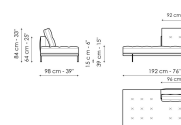

Terminale 242
Larghezza: 242cm
Profondità: 98cm
Altezza: 84cm

Terminale con vassoio 218
Larghezza: 218cm
Profondità: 98cm
Altezza: 84cm

Terminale con vassoio 266
Larghezza: 266cm
Profondità: 98cm
Altezza: 84cm

Centrale 192
Larghezza: 192cm
Profondità: 98cm
Altezza: 84cm

Centrale 216
Larghezza: 216cm
Profondità: 98cm
Altezza: 84cm

Centrale con vassoio 192
Larghezza: 192cm
Profondità: 98cm
Altezza: 84cm

Centrale con vassoio 240
Larghezza: 240cm
Profondità: 98cm
Altezza: 84cm

Centrale con vassoio 264
Larghezza: 264cm
Profondità: 98cm
Altezza: 84cm

Penisola 144
Larghezza: 144cm
Profondità: 98cm
Altezza: 84cm

Penisola 192
Larghezza: 192cm
Profondità: 98cm
Altezza: 84cm

Penisola 216
Larghezza: 216cm
Profondità: 98cm
Altezza: 84cm

Chaise large

Larghezza: 218cm
 Profondità: 96cm
 Altezza: 84cm

Chaise longue

Larghezza: 170cm
 Profondità: 98cm
 Altezza: 84cm

Meridiana

Larghezza: 242cm
 Profondità: 98cm
 Altezza: 84cm

Pouf

Larghezza: 144cm
 Profondità: 72cm
 Altezza: 39cm