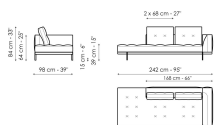

Divano 244
Larghezza: 244cm
Profondità: 98cm
Altezza: 84cm

Divano 268
Larghezza: 268cm
Profondità: 98cm
Altezza: 84cm

Terminale 170
Larghezza: 170cm
Profondità: 98cm
Altezza: 84cm

Terminale 218
Larghezza: 218cm
Profondità: 98cm
Altezza: 84cm

Terminale 242
Larghezza: 242cm
Profondità: 98cm
Altezza: 84cm

Terminale con vassoio 218
Larghezza: 218cm
Profondità: 98cm
Altezza: 84cm

Terminale con vassoio 266
Larghezza: 266cm
Profondità: 98cm
Altezza: 84cm

Dormeuse 170
Larghezza: 170cm
Profondità: 98cm
Altezza: 84cm

Dormeuse 218
Larghezza: 218cm
Profondità: 98cm
Altezza: 84cm

Dormeuse 242
Larghezza: 242cm
Profondità: 98cm
Altezza: 84cm

Centrale 144
Larghezza: 144cm
Profondità: 98cm
Altezza: 84cm

Centrale 192
Larghezza: 192cm
Profondità: 98cm
Altezza: 84cm

Centrale 216
Larghezza: 216cm
Profondità: 98cm
Altezza: 84cm

Centrale con vassoio 192
Larghezza: 192cm
Profondità: 98cm
Altezza: 84cm

Centrale con vassoio 240
Larghezza: 240cm
Profondità: 98cm
Altezza: 84cm