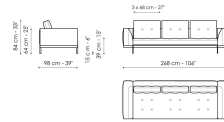

cuoio come il bracciolo, il bracciolo porta riviste ed il tavolino si configurano come elementi distintivi di un progetto versatile, elegante e sobrio.

Scheda tecnica

Divano 196
Larghezza: 196cm
Profondità: 98cm
Altezza: 84cm

Divano 244
Larghezza: 244cm
Profondità: 98cm
Altezza: 84cm

Divano 268
Larghezza: 268cm
Profondità: 98cm
Altezza: 84cm

Terminale 170
Larghezza: 170cm
Profondità: 98cm
Altezza: 84cm

Terminale 218
Larghezza: 218cm
Profondità: 98cm
Altezza: 84cm

Terminale 242
Larghezza: 242cm
Profondità: 98cm
Altezza: 84cm

Terminale con vassoio 218
Larghezza: 218cm
Profondità: 98cm
Altezza: 84cm

Terminale con vassoio 266
Larghezza: 266cm
Profondità: 98cm
Altezza: 84cm

Centrale 192
Larghezza: 192cm
Profondità: 98cm
Altezza: 84cm

Centrale 216
Larghezza: 216cm
Profondità: 98cm
Altezza: 84cm

Centrale con vassoio 192
Larghezza: 192cm
Profondità: 98cm
Altezza: 84cm

Centrale con vassoio 240
Larghezza: 240cm
Profondità: 98cm
Altezza: 84cm