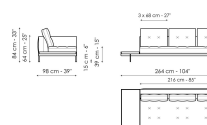

Terminale 242
Larghezza: 242cm
Profondità: 98cm
Altezza: 84cm

Terminale con vassoio 218
Larghezza: 218cm
Profondità: 98cm
Altezza: 84cm

Terminale con vassoio 266
Larghezza: 266cm
Profondità: 98cm
Altezza: 84cm

Centrale 192
Larghezza: 192cm
Profondità: 98cm
Altezza: 84cm

Centrale 216
Larghezza: 216cm
Profondità: 98cm
Altezza: 84cm

Centrale con vassoio 192
Larghezza: 192cm
Profondità: 98cm
Altezza: 84cm

Centrale con vassoio 240
Larghezza: 240cm
Profondità: 98cm
Altezza: 84cm

Centrale con vassoio 264
Larghezza: 264cm
Profondità: 98cm
Altezza: 84cm

Penisola 144
Larghezza: 144cm
Profondità: 98cm
Altezza: 84cm

Penisola 192
Larghezza: 192cm
Profondità: 98cm
Altezza: 84cm

Penisola 216
Larghezza: 216cm
Profondità: 98cm
Altezza: 84cm

Chaise large

Larghezza: 218cm
 Profondità: 96cm
 Altezza: 84cm

Chaise longue

Larghezza: 170cm
 Profondità: 98cm
 Altezza: 84cm

Meridiana

Larghezza: 242cm
 Profondità: 98cm
 Altezza: 84cm

Pouf

Larghezza: 144cm
 Profondità: 72cm
 Altezza: 39cm