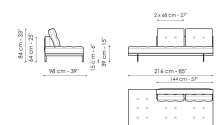

Terminale 242
Larghezza: 242cm
Profondità: 98cm
Altezza: 84cm

Terminale con vassoio 218
Larghezza: 218cm
Profondità: 98cm
Altezza: 84cm

Terminale con vassoio 266
Larghezza: 266cm
Profondità: 98cm
Altezza: 84cm

Centrale 192
Larghezza: 192cm
Profondità: 98cm
Altezza: 84cm

Centrale 216
Larghezza: 216cm
Profondità: 98cm
Altezza: 84cm

Centrale con vassoio 192
Larghezza: 192cm
Profondità: 98cm
Altezza: 84cm

Centrale con vassoio 240
Larghezza: 240cm
Profondità: 98cm
Altezza: 84cm

Centrale con vassoio 264
Larghezza: 264cm
Profondità: 98cm
Altezza: 84cm

Penisola 144
Larghezza: 144cm
Profondità: 98cm
Altezza: 84cm

Penisola 192
Larghezza: 192cm
Profondità: 98cm
Altezza: 84cm

Penisola 216
Larghezza: 216cm
Profondità: 98cm
Altezza: 84cm

Chaise large

Larghezza: 218cm
 Profondità: 96cm
 Altezza: 84cm

Chaise longue

Larghezza: 170cm
 Profondità: 98cm
 Altezza: 84cm

Meridiana

Larghezza: 242cm
 Profondità: 98cm
 Altezza: 84cm

Pouf

Larghezza: 144cm
 Profondità: 72cm
 Altezza: 39cm