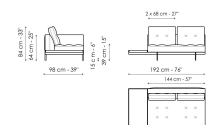

Terminale 242
Larghezza: 242cm
Profondità: 98cm
Altezza: 84cm

Terminale con vassoio 218
Larghezza: 218cm
Profondità: 98cm
Altezza: 84cm

Terminale con vassoio 266
Larghezza: 266cm
Profondità: 98cm
Altezza: 84cm

Dormeuse 170
Larghezza: 170cm
Profondità: 98cm
Altezza: 84cm

Dormeuse 218
Larghezza: 218cm
Profondità: 98cm
Altezza: 84cm

Dormeuse 242
Larghezza: 242cm
Profondità: 98cm
Altezza: 84cm

Centrale 144
Larghezza: 144cm
Profondità: 98cm
Altezza: 84cm

Centrale 192
Larghezza: 192cm
Profondità: 98cm
Altezza: 84cm

Centrale 216
Larghezza: 216cm
Profondità: 98cm
Altezza: 84cm

Centrale con vassoio 192
Larghezza: 192cm
Profondità: 98cm
Altezza: 84cm

Centrale con vassoio 240
Larghezza: 240cm
Profondità: 98cm
Altezza: 84cm

Centrale con vassoio 264
Larghezza: 264cm
Profondità: 98cm
Altezza: 84cm

Penisola 144
Larghezza: 144cm
Profondità: 98cm
Altezza: 84cm

Penisola 192
Larghezza: 192cm
Profondità: 98cm
Altezza: 84cm

Penisola 216
Larghezza: 216cm
Profondità: 98cm
Altezza: 84cm