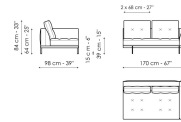

cuoio come il bracciolo, il bracciolo porta riviste ed il tavolino si configurano come elementi distintivi di un progetto versatile, elegante e sobrio.

Scheda tecnica

Divano 196
Larghezza: 196cm
Profondità: 98cm
Altezza: 84cm

Divano 244
Larghezza: 244cm
Profondità: 98cm
Altezza: 84cm

Divano 268
Larghezza: 268cm
Profondità: 98cm
Altezza: 84cm

Terminale 170
Larghezza: 170cm
Profondità: 98cm
Altezza: 84cm

Terminale 218
Larghezza: 218cm
Profondità: 98cm
Altezza: 84cm

Terminale 242
Larghezza: 242cm
Profondità: 98cm
Altezza: 84cm

Terminale con vassoio 218
Larghezza: 218cm
Profondità: 98cm
Altezza: 84cm

Terminale con vassoio 266
Larghezza: 266cm
Profondità: 98cm
Altezza: 84cm

Centrale 192
Larghezza: 192cm
Profondità: 98cm
Altezza: 84cm

Centrale 216
Larghezza: 216cm
Profondità: 98cm
Altezza: 84cm

Centrale con vassoio 192
Larghezza: 192cm
Profondità: 98cm
Altezza: 84cm

Centrale con vassoio 240
Larghezza: 240cm
Profondità: 98cm
Altezza: 84cm