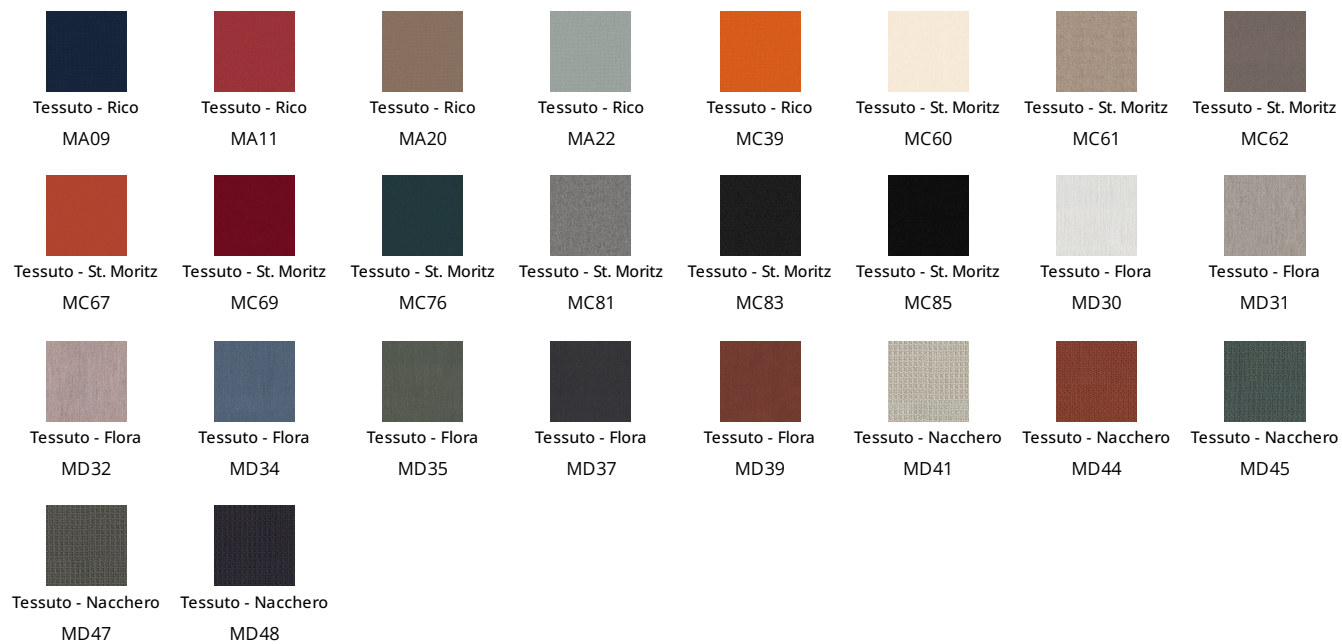

Tessuto - Azimut
 9B36

Tessuto - Azimut
 9B39

Tessuto - Azimut
 9B42

Tessuto - Azimut
 9B44

Tessuto - Azimut
 9B48

Tessuto - Must

Tessuto - Boemian
 MC40

Tessuto - Boemian
 MC43

Tessuto - Boemian
 MC46

Tessuto - Boemian
 MC47

Tessuto - Boemian
 MC49

Tessuto - Rico
 MA02

Tessuto - Rico
 MA04

Tessuto - Rico
 MA07

Tessuto - Special

Pelle

Base

Metallo

Metallo verniciato
Bianco opaco

Metallo verniciato
Grigio antracite
opaco

Metallo verniciato
Nero opaco

Metallo verniciato
Tortora opaco

Metallo
Supreme anthracite

Metallo Plus

Accessori

Cuoio

Cuoio
F10

Cuoio
F09

Cuoio
F07

I campioni qui riportati rappresentano l'intera gamma di materiali e finiture disponibili per questo prodotto (nel caso dei tavoli, indipendentemente dalla forma o dimensione del piano). I tessuti, le ecopelli, le pelli ed il cuoio proposti sono una selezione di quelli disponibili. Le finiture e i colori visualizzati sono indicativi e possono differire dagli originali. Per consultare il campionario completo, per approfondimenti e informazioni aggiuntive riguardo i nostri prodotti rivolgersi ad un rivenditore Bonaldo.