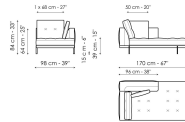

Centrale 192
Larghezza: 192cm
Profondità: 98cm
Altezza: 84cm

Centrale 216
Larghezza: 216cm
Profondità: 98cm
Altezza: 84cm

Centrale con vassoio 192
Larghezza: 192cm
Profondità: 98cm
Altezza: 84cm

Centrale con vassoio 240
Larghezza: 240cm
Profondità: 98cm
Altezza: 84cm

Centrale con vassoio 264
Larghezza: 264cm
Profondità: 98cm
Altezza: 84cm

Penisola 144
Larghezza: 144cm
Profondità: 98cm
Altezza: 84cm

Penisola 192
Larghezza: 192cm
Profondità: 98cm
Altezza: 84cm

Penisola 216
Larghezza: 216cm
Profondità: 98cm
Altezza: 84cm

Chaise large

Larghezza: 218cm
 Profondità: 96cm
 Altezza: 84cm

Chaise longue

Larghezza: 170cm
 Profondità: 98cm
 Altezza: 84cm

Meridiana

Larghezza: 242cm
 Profondità: 98cm
 Altezza: 84cm

Pouf

Larghezza: 144cm
 Profondità: 72cm
 Altezza: 39cm

Pouf con vassoio
 Larghezza: 144cm
 Profondità: 72cm
 Altezza: 39cm

Bracciolo 68
 Larghezza: 68cm
 Profondità: cm
 Altezza: 31cm

Bracciolo 116
 Larghezza: 116cm
 Profondità: cm
 Altezza: 31cm

Bracciolo porta riviste
 Larghezza: 95cm
 Profondità: 24cm
 Altezza: 27cm