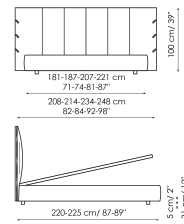

# Scheda tecnica

**Cuff**  
 Larghezza: 208-214-234-248cm  
 Profondità: 220-225cm  
 Altezza: 100cm

**Cuff plus**  
 Larghezza: 208-214-234-248cm  
 Profondità: 220-225cm  
 Altezza: 100cm

**Cuff open**  
 Larghezza: 208-214-234-248cm  
 Profondità: 220-225cm  
 Altezza: 100cm

**Cuff easy open**  
 Larghezza: 208-214-234-248cm  
 Profondità: 220-225cm  
 Altezza: 100cm

**Cuff hi**  
 Larghezza: 208-214-234-248cm  
 Profondità: 220-225cm  
 Altezza: 118cm

**Cuff hi plus**  
 Larghezza: 208-214-234-248cm  
 Profondità: 220-225cm  
 Altezza: 118cm

**Cuff hi open**  
 Larghezza: 208-214-234-248cm  
 Profondità: 220-225cm  
 Altezza: 118cm

**Cuff hi easy open**  
 Larghezza: 208-214-234-248cm  
 Profondità: 220-225cm  
 Altezza: 118cm