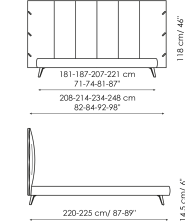

# Scheda tecnica

**Cuff**  
 Larghezza: 208-214-234-248cm  
 Profondità: 220-225cm  
 Altezza: 100cm

**Cuff plus**  
 Larghezza: 208-214-234-248cm  
 Profondità: 220-225cm  
 Altezza: 100cm

**Cuff open**  
 Larghezza: 208-214-234-248cm  
 Profondità: 220-225cm  
 Altezza: 100cm

**Cuff easy open**  
 Larghezza: 208-214-234-248cm  
 Profondità: 220-225cm  
 Altezza: 100cm

**Cuff hi**  
 Larghezza: 208-214-234-248cm  
 Profondità: 220-225cm  
 Altezza: 118cm

**Cuff hi plus**  
 Larghezza: 208-214-234-248cm  
 Profondità: 220-225cm  
 Altezza: 118cm

**Cuff hi open**  
 Larghezza: 208-214-234-248cm  
 Profondità: 220-225cm  
 Altezza: 118cm

**Cuff hi easy open**  
 Larghezza: 208-214-234-248cm  
 Profondità: 220-225cm  
 Altezza: 118cm