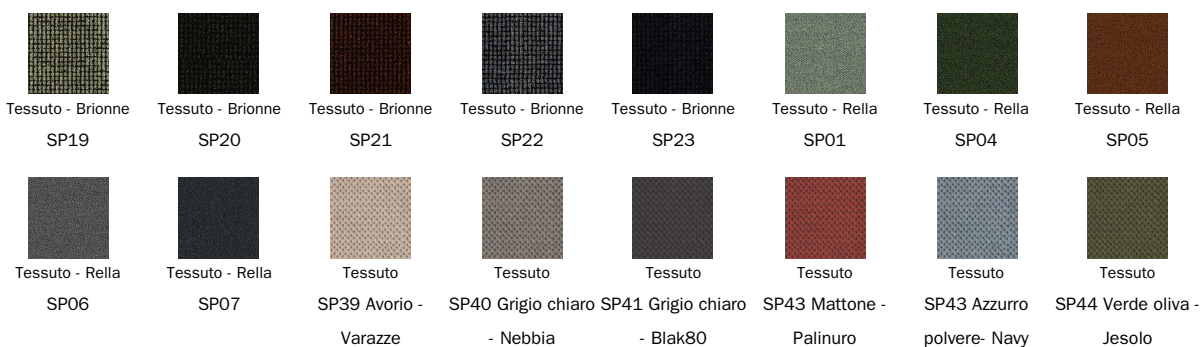

Eco-pelle  
356

Eco-pelle  
354

Eco-pelle  
369

Eco-pelle  
358

Eco-pelle  
346

Eco-pelle  
332

Eco-pelle  
371

Eco-pelle  
372

Eco-pelle  
373

Eco-pelle  
370

Eco-pelle  
353

Eco-pelle  
341

Tessuto - Must

Tessuto - Special

Pelle

## Alamari ed inserto

Pelle

#### Legno

Legno verniciato  
Grigio antracite

---

I campioni qui riportati rappresentano l'intera gamma di materiali e finiture disponibili per questo prodotto (nel caso dei tavoli, indipendentemente dalla forma o dimensione del piano). I tessuti, le ecopelli, le pelli ed il cuoio proposti sono una selezione di quelli disponibili. Le finiture e i colori visualizzati sono indicativi e possono differire dagli originali. Per consultare il campionario completo, per approfondimenti e informazioni aggiuntive riguardo i nostri prodotti rivolgersi ad un rivenditore Bonaldo.