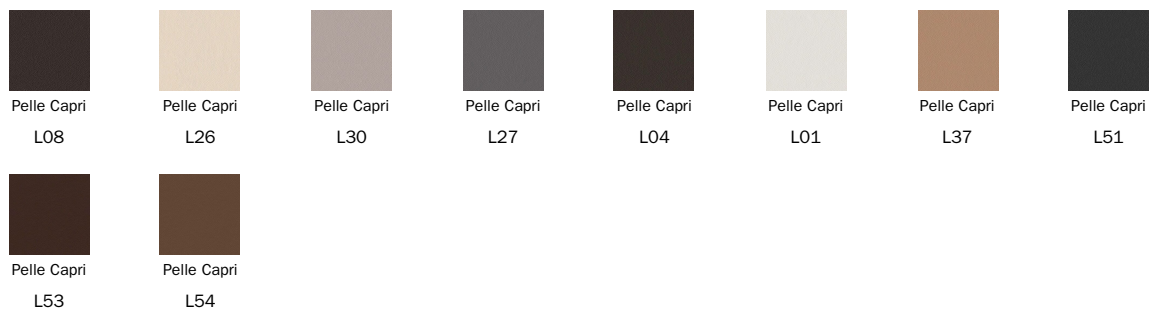

Eco-pelle  
356

Eco-pelle  
354

Eco-pelle  
369

Eco-pelle  
358

Eco-pelle  
346

Eco-pelle  
332

Eco-pelle  
371

Eco-pelle  
372

Eco-pelle  
373

Eco-pelle  
370

Eco-pelle  
353

Eco-pelle  
341

Tessuto - Must

Tessuto - Special

Pelle

## Alamari ed inserto

Pelle