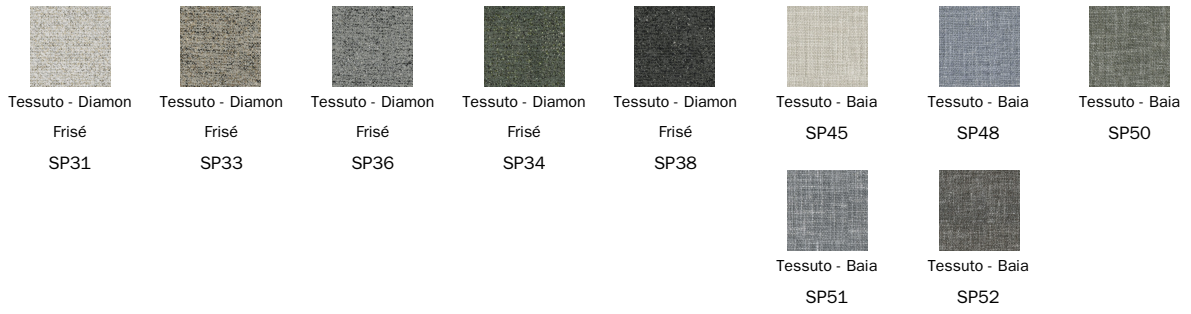

Eco-pelle  
356

Eco-pelle  
354

Eco-pelle  
369

Eco-pelle  
358

Eco-pelle  
346

Eco-pelle  
332

Eco-pelle  
371

Eco-pelle  
372

Eco-pelle  
373

Eco-pelle  
370

Eco-pelle  
353

Eco-pelle  
341

Tessuto - Must

Tessuto - Special

Pelle

## Alamari ed inserto

Pelle

#### Legno

Legno verniciato  
Grigio antracite

---

I campioni qui riportati rappresentano l'intera gamma di materiali e finiture disponibili per questo prodotto (nel caso dei tavoli, indipendentemente dalla forma o dimensione del piano). I tessuti, le ecopelli, le pelli ed il cuoio proposti sono una selezione di quelli disponibili. Le finiture e i colori visualizzati sono indicativi e possono differire dagli originali. Per consultare il campionario completo, per approfondimenti e informazioni aggiuntive riguardo i nostri prodotti rivolgersi ad un rivenditore Bonaldo.