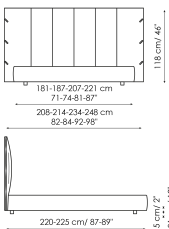

# Scheda tecnica

**Cuff**  
 Larghezza: 208-214-234-248cm  
 Profondità: 220-225cm  
 Altezza: 100cm

**Cuff plus**  
 Larghezza: 208-214-234-248cm  
 Profondità: 220-225cm  
 Altezza: 100cm

**Cuff open**  
 Larghezza: 208-214-234-248cm  
 Profondità: 220-225cm  
 Altezza: 100cm

**Cuff easy open**  
 Larghezza: 208-214-234-248cm  
 Profondità: 220-225cm  
 Altezza: 100cm

**Cuff hi**  
 Larghezza: 208-214-234-248cm  
 Profondità: 220-225cm  
 Altezza: 118cm

**Cuff hi plus**  
 Larghezza: 208-214-234-248cm  
 Profondità: 220-225cm  
 Altezza: 118cm

**Cuff hi open**  
 Larghezza: 208-214-234-248cm  
 Profondità: 220-225cm  
 Altezza: 118cm

**Cuff hi easy open**  
 Larghezza: 208-214-234-248cm  
 Profondità: 220-225cm  
 Altezza: 118cm