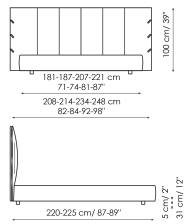

# Scheda tecnica

**Cuff**  
 Larghezza: 208-214-234-248cm  
 Profondità: 220-225cm  
 Altezza: 100cm

**Cuff plus**  
 Larghezza: 208-214-234-248cm  
 Profondità: 220-225cm  
 Altezza: 100cm

**Cuff open**  
 Larghezza: 208-214-234-248cm  
 Profondità: 220-225cm  
 Altezza: 100cm

**Cuff easy open**  
 Larghezza: 208-214-234-248cm  
 Profondità: 220-225cm  
 Altezza: 100cm

**Cuff hi**  
 Larghezza: 208-214-234-248cm  
 Profondità: 220-225cm  
 Altezza: 118cm

**Cuff hi plus**  
 Larghezza: 208-214-234-248cm  
 Profondità: 220-225cm  
 Altezza: 118cm

**Cuff hi open**  
 Larghezza: 208-214-234-248cm  
 Profondità: 220-225cm  
 Altezza: 118cm

**Cuff hi easy open**  
 Larghezza: 208-214-234-248cm  
 Profondità: 220-225cm  
 Altezza: 118cm