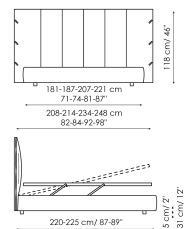

# Scheda tecnica

**Cuff**  
 Larghezza: 208-214-234-248cm  
 Profondità: 220-225cm  
 Altezza: 100cm

**Cuff plus**  
 Larghezza: 208-214-234-248cm  
 Profondità: 220-225cm  
 Altezza: 100cm

**Cuff open**  
 Larghezza: 208-214-234-248cm  
 Profondità: 220-225cm  
 Altezza: 100cm

**Cuff easy open**  
 Larghezza: 208-214-234-248cm  
 Profondità: 220-225cm  
 Altezza: 100cm

**Cuff hi**  
 Larghezza: 208-214-234-248cm  
 Profondità: 220-225cm  
 Altezza: 118cm

**Cuff hi plus**  
 Larghezza: 208-214-234-248cm  
 Profondità: 220-225cm  
 Altezza: 118cm

**Cuff hi open**  
 Larghezza: 208-214-234-248cm  
 Profondità: 220-225cm  
 Altezza: 118cm

**Cuff hi easy open**  
 Larghezza: 208-214-234-248cm  
 Profondità: 220-225cm  
 Altezza: 118cm