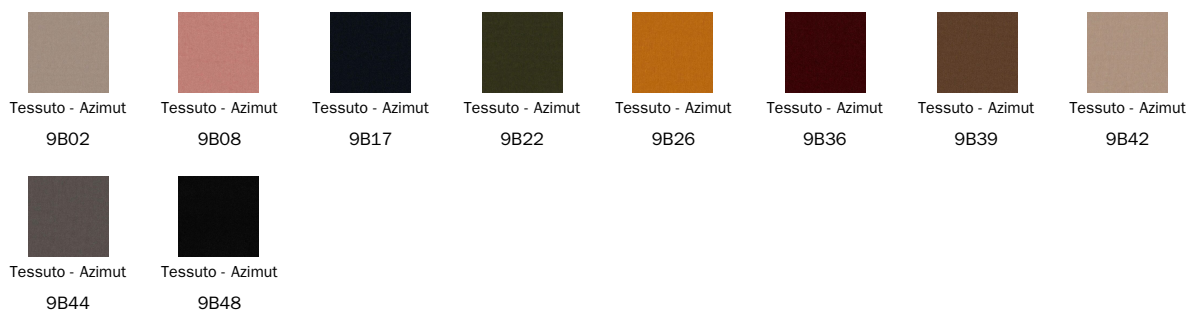

Eco-pelle  
356

Eco-pelle  
354

Eco-pelle  
369

Eco-pelle  
358

Eco-pelle  
346

Eco-pelle  
332

Eco-pelle  
371

Eco-pelle  
372

Eco-pelle  
373

Eco-pelle  
370

Eco-pelle  
353

Eco-pelle  
341

Tessuto - Must

Tessuto - Special

Pelle

## Alamari ed inserto

Pelle