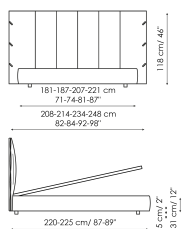

# Scheda tecnica

**Cuff**  
 Larghezza: 208-214-234-248cm  
 Profondità: 220-225cm  
 Altezza: 100cm

**Cuff plus**  
 Larghezza: 208-214-234-248cm  
 Profondità: 220-225cm  
 Altezza: 100cm

**Cuff open**  
 Larghezza: 208-214-234-248cm  
 Profondità: 220-225cm  
 Altezza: 100cm

**Cuff easy open**  
 Larghezza: 208-214-234-248cm  
 Profondità: 220-225cm  
 Altezza: 100cm

**Cuff hi**  
 Larghezza: 208-214-234-248cm  
 Profondità: 220-225cm  
 Altezza: 118cm

**Cuff hi plus**  
 Larghezza: 208-214-234-248cm  
 Profondità: 220-225cm  
 Altezza: 118cm

**Cuff hi open**  
 Larghezza: 208-214-234-248cm  
 Profondità: 220-225cm  
 Altezza: 118cm

**Cuff hi easy open**  
 Larghezza: 208-214-234-248cm  
 Profondità: 220-225cm  
 Altezza: 118cm