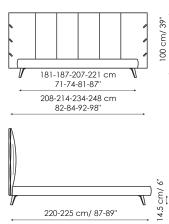

# Scheda tecnica

**Cuff**  
 Larghezza: 208-214-234-248cm  
 Profondità: 220-225cm  
 Altezza: 100cm

**Cuff plus**  
 Larghezza: 208-214-234-248cm  
 Profondità: 220-225cm  
 Altezza: 100cm

**Cuff open**  
 Larghezza: 208-214-234-248cm  
 Profondità: 220-225cm  
 Altezza: 100cm

**Cuff easy open**  
 Larghezza: 208-214-234-248cm  
 Profondità: 220-225cm  
 Altezza: 100cm

**Cuff hi**  
 Larghezza: 208-214-234-248cm  
 Profondità: 220-225cm  
 Altezza: 118cm

**Cuff hi plus**  
 Larghezza: 208-214-234-248cm  
 Profondità: 220-225cm  
 Altezza: 118cm

**Cuff hi open**  
 Larghezza: 208-214-234-248cm  
 Profondità: 220-225cm  
 Altezza: 118cm

**Cuff hi easy open**  
 Larghezza: 208-214-234-248cm  
 Profondità: 220-225cm  
 Altezza: 118cm