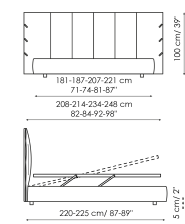

# Scheda tecnica

**Cuff**  
 Larghezza: 208-214-234-248cm  
 Profondità: 220-225cm  
 Altezza: 100cm

**Cuff plus**  
 Larghezza: 208-214-234-248cm  
 Profondità: 220-225cm  
 Altezza: 100cm

**Cuff open**  
 Larghezza: 208-214-234-248cm  
 Profondità: 220-225cm  
 Altezza: 100cm

**Cuff easy open**  
 Larghezza: 208-214-234-248cm  
 Profondità: 220-225cm  
 Altezza: 100cm

**Cuff hi**  
 Larghezza: 208-214-234-248cm  
 Profondità: 220-225cm  
 Altezza: 118cm

**Cuff hi plus**  
 Larghezza: 208-214-234-248cm  
 Profondità: 220-225cm  
 Altezza: 118cm

**Cuff hi open**  
 Larghezza: 208-214-234-248cm  
 Profondità: 220-225cm  
 Altezza: 118cm

**Cuff hi easy open**  
 Larghezza: 208-214-234-248cm  
 Profondità: 220-225cm  
 Altezza: 118cm