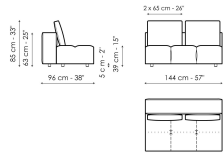

**Data sheet**

**Center section 96x96**  
 Width: 96cm  
 Depth: 96cm  
 Height: 85cm

**Center section 144x96**  
 Width: 96cm  
 Depth: 144cm  
 Height: 85cm

**Center section 140x122**  
 Width: 122cm  
 Depth: 140cm  
 Height: 85cm

**Corner 96x96**  
 Width: 96cm  
 Depth: 96cm  
 Height: 85cm

**Chaise longue**  
 Width: 96cm  
 Depth: 166cm  
 Height: 85cm

**Penisola 140x96**  
 Width: 96cm  
 Depth: 144cm  
 Height: 85cm

**Penisola 140x122**  
 Width: 122cm  
 Depth: 140cm  
 Height: 85cm

**Pouf 144x70**  
 Width: 70cm  
 Depth: 144cm  
 Height: 39cm

**Pouf 140x96**  
 Width: 96cm  
 Depth: 140cm  
 Height: 39cm

**Armrest**  
 Width: 26cm  
 Depth: 96cm  
 Height: 53cm

**Backrest 96**  
 Width: 26cm  
 Depth: 96cm  
 Height: 63cm

**Backrest 140**  
 Width: 26cm  
 Depth: 140cm  
 Height: 63cm

**Backrest 144**  
 Width: 26cm  
 Depth: 144cm  
 Height: 63cm