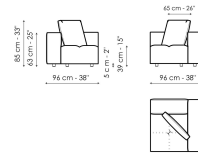

**Data sheet**

**Center section 96x96**  
 Width: 96cm  
 Depth: 96cm  
 Height: 85cm

**Center section 144x96**  
 Width: 96cm  
 Depth: 144cm  
 Height: 85cm

**Center section 140x122**  
 Width: 122cm  
 Depth: 140cm  
 Height: 85cm

**Corner 96x96**  
 Width: 96cm  
 Depth: 96cm  
 Height: 85cm

**Chaise longue**  
 Width: 96cm  
 Depth: 166cm  
 Height: 85cm

**Penisola 140x96**  
 Width: 96cm  
 Depth: 144cm  
 Height: 85cm

**Penisola 140x122**  
 Width: 122cm  
 Depth: 140cm  
 Height: 85cm

**Penisola 96x70**  
 Width: 70cm  
 Depth: 96cm  
 Height: 39cm

**Penisola 144x70**  
 Width: 70cm  
 Depth: 144cm  
 Height: 39cm

**Penisola 140x96**  
 Width: 96cm  
 Depth: 140cm  
 Height: 39cm

**Pouf 96x70**  
 Width: 70cm  
 Depth: 96cm  
 Height: 39cm

**Backrest 140**  
 Width: 26cm  
 Depth: 140cm  
 Height: 63cm

**Backrest 144**  
 Width: 26cm  
 Depth: 144cm  
 Height: 63cm