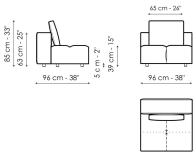

**Data sheet**

**Center section 96x96**  
 Width: 96cm  
 Depth: 96cm  
 Height: 85cm

**Center section 144x96**  
 Width: 96cm  
 Depth: 144cm  
 Height: 85cm

**Center section 140x122**  
 Width: 122cm  
 Depth: 140cm  
 Height: 85cm

**Corner 96x96**  
 Width: 96cm  
 Depth: 96cm  
 Height: 85cm

**Chaise longue**  
 Width: 96cm  
 Depth: 166cm  
 Height: 85cm

**Penisola 140x96**  
 Width: 96cm  
 Depth: 144cm  
 Height: 85cm

**Penisola 140x122**  
 Width: 122cm  
 Depth: 140cm  
 Height: 85cm

**Pouf 144x70**  
 Width: 70cm  
 Depth: 144cm  
 Height: 39cm

**Pouf 140x96**  
 Width: 96cm  
 Depth: 140cm  
 Height: 39cm

**Armrest**  
 Width: 26cm  
 Depth: 96cm  
 Height: 53cm

**Backrest 96**  
 Width: 26cm  
 Depth: 96cm  
 Height: 63cm

**Backrest 140**  
 Width: 26cm  
 Depth: 140cm  
 Height: 63cm

**Backrest 144**  
 Width: 26cm  
 Depth: 144cm  
 Height: 63cm