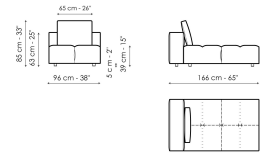

**Data sheet**

**Center section 96x96**  
 Width: 96cm  
 Depth: 96cm  
 Height: 85cm

**Center section 144x96**  
 Width: 96cm  
 Depth: 144cm  
 Height: 85cm

**Center section 140x122**  
 Width: 122cm  
 Depth: 140cm  
 Height: 85cm

**Corner 96x96**  
 Width: 96cm  
 Depth: 96cm  
 Height: 85cm

**Chaise longue**  
 Width: 96cm  
 Depth: 166cm  
 Height: 85cm

**Penisola 140x96**  
 Width: 96cm  
 Depth: 144cm  
 Height: 85cm

**Penisola 140x122**  
 Width: 122cm  
 Depth: 140cm  
 Height: 85cm

**Penisola 96x70**  
 Width: 70cm  
 Depth: 96cm  
 Height: 39cm

**Penisola 144x70**  
 Width: 70cm  
 Depth: 144cm  
 Height: 39cm

**Penisola 140x96**  
 Width: 96cm  
 Depth: 140cm  
 Height: 39cm

**Pouf 96x70**  
 Width: 70cm  
 Depth: 96cm  
 Height: 39cm

**Backrest 140**  
 Width: 26cm  
 Depth: 140cm  
 Height: 63cm

**Backrest 144**  
 Width: 26cm  
 Depth: 144cm  
 Height: 63cm