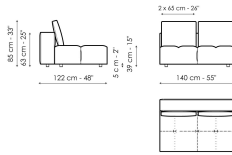

**Data sheet**

**Center section 96x96**  
 Width: 96cm  
 Depth: 96cm  
 Height: 85cm

**Center section 144x96**  
 Width: 96cm  
 Depth: 144cm  
 Height: 85cm

**Center section 140x122**  
 Width: 122cm  
 Depth: 140cm  
 Height: 85cm

**Corner 96x96**  
 Width: 96cm  
 Depth: 96cm  
 Height: 85cm

**Chaise longue**  
 Width: 96cm  
 Depth: 166cm  
 Height: 85cm

**Penisola 140x96**  
 Width: 96cm  
 Depth: 144cm  
 Height: 85cm

**Penisola 140x122**  
 Width: 122cm  
 Depth: 140cm  
 Height: 85cm

**Pouf 144x70**  
 Width: 70cm  
 Depth: 144cm  
 Height: 39cm

**Pouf 140x96**  
 Width: 96cm  
 Depth: 140cm  
 Height: 39cm

**Armrest**  
 Width: 26cm  
 Depth: 96cm  
 Height: 53cm

**Backrest 96**  
 Width: 26cm  
 Depth: 96cm  
 Height: 63cm

**Backrest 140**  
 Width: 26cm  
 Depth: 140cm  
 Height: 63cm

**Backrest 144**  
 Width: 26cm  
 Depth: 144cm  
 Height: 63cm