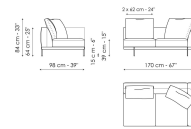

Scheda tecnica

Divano 196
Larghezza: 196cm
Profondità: 98cm
Altezza: 84cm

Divano 244
Larghezza: 244cm
Profondità: 98cm
Altezza: 84cm

Divano 268
Larghezza: 268cm
Profondità: 98cm
Altezza: 84cm

Terminale 170
Larghezza: 170cm
Profondità: 98cm
Altezza: 84cm

Terminale 218
Larghezza: 218cm
Profondità: 98cm
Altezza: 84cm

Terminale 242
Larghezza: 242cm
Profondità: 98cm
Altezza: 84cm

Terminale con vassoio 218
Larghezza: 218cm
Profondità: 98cm
Altezza: 84cm

Terminale con vassoio 266
Larghezza: 266cm
Profondità: 98cm
Altezza: 84cm

Centrale 144
Larghezza: 144cm
Profondità: 98cm
Altezza: 84cm

Centrale 192
Larghezza: 192cm
Profondità: 98cm
Altezza: 84cm

Centrale 216
Larghezza: 216cm
Profondità: 98cm
Altezza: 84cm

Centrale con vassoio 192
Larghezza: 192cm
Profondità: 98cm
Altezza: 84cm

Centrale con vassoio 240
Larghezza: 240cm
Profondità: 98cm
Altezza: 84cm

Centrale con vassoio 264
Larghezza: 264cm
Profondità: 98cm
Altezza: 84cm

Dormeuse 170
Larghezza: 170cm
Profondità: 98cm
Altezza: 84cm