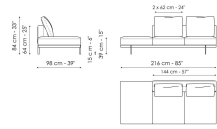

Centrale 144
Larghezza: 144cm
Profondità: 98cm
Altezza: 84cm

Centrale 192
Larghezza: 192cm
Profondità: 98cm
Altezza: 84cm

Centrale 216
Larghezza: 216cm
Profondità: 98cm
Altezza: 84cm

Centrale con vassoio 192
Larghezza: 192cm
Profondità: 98cm
Altezza: 84cm

Dormeuse 218
Larghezza: 218cm
Profondità: 98cm
Altezza: 84cm

Dormeuse 242
Larghezza: 242cm
Profondità: 98cm
Altezza: 84cm

Meridiana
Larghezza: 242cm
Profondità: 98cm
Altezza: 84cm

Chaise longue
Larghezza: 170cm
Profondità: 98cm
Altezza: 84cm

Penisola 144
Larghezza: 144cm
Profondità: 98cm
Altezza: 84cm

Penisola 192
Larghezza: 192cm
Profondità: 98cm
Altezza: 84cm

Penisola 216
Larghezza: 216cm
Profondità: 98cm
Altezza: 84cm

Chaise large
Larghezza: 218cm
Profondità: 96cm
Altezza: 84cm

Pouf con vassoio
Larghezza: 144cm
Profondità: 72cm
Altezza: 39cm

Pouf
Larghezza: 144cm
Profondità: 72cm
Altezza: 39cm

Bracciolo porta riviste
Larghezza: 95cm
Profondità: 24cm
Altezza: 27cm

Tavolino
Larghezza: 68cm
Profondità: 24cm
Altezza: 27cm