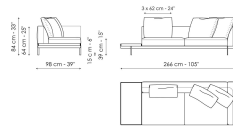

Scheda tecnica

Divano 196
Larghezza: 196cm
Profondità: 98cm
Altezza: 84cm

Divano 244
Larghezza: 244cm
Profondità: 98cm
Altezza: 84cm

Divano 268
Larghezza: 268cm
Profondità: 98cm
Altezza: 84cm

Terminale 170
Larghezza: 170cm
Profondità: 98cm
Altezza: 84cm

Terminale 218
Larghezza: 218cm
Profondità: 98cm
Altezza: 84cm

Terminale 242
Larghezza: 242cm
Profondità: 98cm
Altezza: 84cm

Terminale con vassoio 218
Larghezza: 218cm
Profondità: 98cm
Altezza: 84cm

Terminale con vassoio 266
Larghezza: 266cm
Profondità: 98cm
Altezza: 84cm

Centrale 144
Larghezza: 144cm
Profondità: 98cm
Altezza: 84cm

Centrale 192
Larghezza: 192cm
Profondità: 98cm
Altezza: 84cm

Centrale 216
Larghezza: 216cm
Profondità: 98cm
Altezza: 84cm

Centrale con vassoio 192
Larghezza: 192cm
Profondità: 98cm
Altezza: 84cm

Centrale con vassoio 240
Larghezza: 240cm
Profondità: 98cm
Altezza: 84cm

Centrale con vassoio 264
Larghezza: 264cm
Profondità: 98cm
Altezza: 84cm

Dormeuse 170
Larghezza: 170cm
Profondità: 98cm
Altezza: 84cm