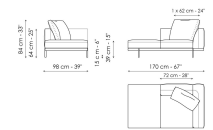

Scheda tecnica

Divano 196
Larghezza: 196cm
Profondità: 98cm
Altezza: 84cm

Divano 244
Larghezza: 244cm
Profondità: 98cm
Altezza: 84cm

Divano 268
Larghezza: 268cm
Profondità: 98cm
Altezza: 84cm

Terminale 170
Larghezza: 170cm
Profondità: 98cm
Altezza: 84cm

Terminale 218
Larghezza: 218cm
Profondità: 98cm
Altezza: 84cm

Terminale 242
Larghezza: 242cm
Profondità: 98cm
Altezza: 84cm

Terminale con vassoio 218
Larghezza: 218cm
Profondità: 98cm
Altezza: 84cm

Terminale con vassoio 266
Larghezza: 266cm
Profondità: 98cm
Altezza: 84cm

Centrale 144
Larghezza: 144cm
Profondità: 98cm
Altezza: 84cm

Centrale 192
Larghezza: 192cm
Profondità: 98cm
Altezza: 84cm

Centrale 216
Larghezza: 216cm
Profondità: 98cm
Altezza: 84cm

Centrale con vassoio 192
Larghezza: 192cm
Profondità: 98cm
Altezza: 84cm

Centrale con vassoio 240
Larghezza: 240cm
Profondità: 98cm
Altezza: 84cm

Centrale con vassoio 264
Larghezza: 264cm
Profondità: 98cm
Altezza: 84cm

Dormeuse 170
Larghezza: 170cm
Profondità: 98cm
Altezza: 84cm