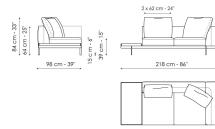

Scheda tecnica

Divano 196
Larghezza: 196cm
Profondità: 98cm
Altezza: 84cm

Divano 244
Larghezza: 244cm
Profondità: 98cm
Altezza: 84cm

Divano 268
Larghezza: 268cm
Profondità: 98cm
Altezza: 84cm

Terminale 170
Larghezza: 170cm
Profondità: 98cm
Altezza: 84cm

Terminale 218
Larghezza: 218cm
Profondità: 98cm
Altezza: 84cm

Terminale 242
Larghezza: 242cm
Profondità: 98cm
Altezza: 84cm

Terminale con vassoio 218
Larghezza: 218cm
Profondità: 98cm
Altezza: 84cm

Terminale con vassoio 266
Larghezza: 266cm
Profondità: 98cm
Altezza: 84cm

Centrale 144
Larghezza: 144cm
Profondità: 98cm
Altezza: 84cm

Centrale 192
Larghezza: 192cm
Profondità: 98cm
Altezza: 84cm

Centrale 216
Larghezza: 216cm
Profondità: 98cm
Altezza: 84cm

Centrale con vassoio 192
Larghezza: 192cm
Profondità: 98cm
Altezza: 84cm

Penisola 144
Larghezza: 144cm
Profondità: 98cm
Altezza: 84cm

Penisola 192
Larghezza: 192cm
Profondità: 98cm
Altezza: 84cm

Penisola 216
Larghezza: 216cm
Profondità: 98cm
Altezza: 84cm

Chaise large
Larghezza: 218cm
Profondità: 96cm
Altezza: 84cm