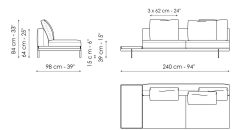

Scheda tecnica

Divano 196
Larghezza: 196cm
Profondità: 98cm
Altezza: 84cm

Divano 244
Larghezza: 244cm
Profondità: 98cm
Altezza: 84cm

Divano 268
Larghezza: 268cm
Profondità: 98cm
Altezza: 84cm

Terminale 170
Larghezza: 170cm
Profondità: 98cm
Altezza: 84cm

Terminale 218
Larghezza: 218cm
Profondità: 98cm
Altezza: 84cm

Terminale 242
Larghezza: 242cm
Profondità: 98cm
Altezza: 84cm

Terminale con vassoio 218
Larghezza: 218cm
Profondità: 98cm
Altezza: 84cm

Terminale con vassoio 266
Larghezza: 266cm
Profondità: 98cm
Altezza: 84cm

Centrale 144
Larghezza: 144cm
Profondità: 98cm
Altezza: 84cm

Centrale 192
Larghezza: 192cm
Profondità: 98cm
Altezza: 84cm

Centrale 216
Larghezza: 216cm
Profondità: 98cm
Altezza: 84cm

Centrale con vassoio 192
Larghezza: 192cm
Profondità: 98cm
Altezza: 84cm

Centrale con vassoio 240
Larghezza: 240cm
Profondità: 98cm
Altezza: 84cm

Centrale con vassoio 264
Larghezza: 264cm
Profondità: 98cm
Altezza: 84cm

Dormeuse 170
Larghezza: 170cm
Profondità: 98cm
Altezza: 84cm