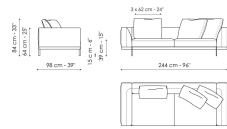

Scheda tecnica

Divano 196
Larghezza: 196cm
Profondità: 98cm
Altezza: 84cm

Divano 244
Larghezza: 244cm
Profondità: 98cm
Altezza: 84cm

Divano 268
Larghezza: 268cm
Profondità: 98cm
Altezza: 84cm

Terminale 170
Larghezza: 170cm
Profondità: 98cm
Altezza: 84cm

Terminale 218
Larghezza: 218cm
Profondità: 98cm
Altezza: 84cm

Terminale 242
Larghezza: 242cm
Profondità: 98cm
Altezza: 84cm

Terminale con vassoio 218
Larghezza: 218cm
Profondità: 98cm
Altezza: 84cm

Terminale con vassoio 266
Larghezza: 266cm
Profondità: 98cm
Altezza: 84cm

Centrale 144
Larghezza: 144cm
Profondità: 98cm
Altezza: 84cm

Centrale 192
Larghezza: 192cm
Profondità: 98cm
Altezza: 84cm

Centrale 216
Larghezza: 216cm
Profondità: 98cm
Altezza: 84cm

Centrale con vassoio 192
Larghezza: 192cm
Profondità: 98cm
Altezza: 84cm

Pouf con vassoio
Larghezza: 144cm
Profondità: 72cm
Altezza: 39cm

Pouf
Larghezza: 144cm
Profondità: 72cm
Altezza: 39cm

Bracciolo porta riviste
Larghezza: 95cm
Profondità: 24cm
Altezza: 27cm

Tavolino
Larghezza: 68cm
Profondità: 24cm
Altezza: 27cm