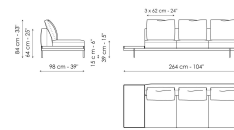

Scheda tecnica

Divano 196
Larghezza: 196cm
Profondità: 98cm
Altezza: 84cm

Divano 244
Larghezza: 244cm
Profondità: 98cm
Altezza: 84cm

Divano 268
Larghezza: 268cm
Profondità: 98cm
Altezza: 84cm

Terminale 170
Larghezza: 170cm
Profondità: 98cm
Altezza: 84cm

Terminale 218
Larghezza: 218cm
Profondità: 98cm
Altezza: 84cm

Terminale 242
Larghezza: 242cm
Profondità: 98cm
Altezza: 84cm

Terminale con vassoio 218
Larghezza: 218cm
Profondità: 98cm
Altezza: 84cm

Terminale con vassoio 266
Larghezza: 266cm
Profondità: 98cm
Altezza: 84cm

Centrale 144
Larghezza: 144cm
Profondità: 98cm
Altezza: 84cm

Centrale 192
Larghezza: 192cm
Profondità: 98cm
Altezza: 84cm

Centrale 216
Larghezza: 216cm
Profondità: 98cm
Altezza: 84cm

Centrale con vassoio 192
Larghezza: 192cm
Profondità: 98cm
Altezza: 84cm

Centrale con vassoio 240
Larghezza: 240cm
Profondità: 98cm
Altezza: 84cm

Centrale con vassoio 264
Larghezza: 264cm
Profondità: 98cm
Altezza: 84cm

Dormeuse 170
Larghezza: 170cm
Profondità: 98cm
Altezza: 84cm