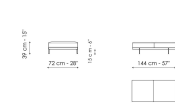

Centrale 144
Larghezza: 144cm
Profondità: 98cm
Altezza: 84cm

Centrale 192
Larghezza: 192cm
Profondità: 98cm
Altezza: 84cm

Centrale 216
Larghezza: 216cm
Profondità: 98cm
Altezza: 84cm

Centrale con vassoio 192
Larghezza: 192cm
Profondità: 98cm
Altezza: 84cm

Dormeuse 218
Larghezza: 218cm
Profondità: 98cm
Altezza: 84cm

Dormeuse 242
Larghezza: 242cm
Profondità: 98cm
Altezza: 84cm

Meridiana
Larghezza: 242cm
Profondità: 98cm
Altezza: 84cm

Chaise longue
Larghezza: 170cm
Profondità: 98cm
Altezza: 84cm

Penisola 144
Larghezza: 144cm
Profondità: 98cm
Altezza: 84cm

Penisola 192
Larghezza: 192cm
Profondità: 98cm
Altezza: 84cm

Penisola 216
Larghezza: 216cm
Profondità: 98cm
Altezza: 84cm

Chaise large
Larghezza: 218cm
Profondità: 96cm
Altezza: 84cm

Pouf con vassoio
Larghezza: 144cm
Profondità: 72cm
Altezza: 39cm

Pouf
Larghezza: 144cm
Profondità: 72cm
Altezza: 39cm

Bracciolo porta riviste
Larghezza: 95cm
Profondità: 24cm
Altezza: 27cm

Tavolino
Larghezza: 68cm
Profondità: 24cm
Altezza: 27cm