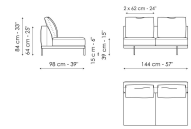

Scheda tecnica

Divano 196
Larghezza: 196cm
Profondità: 98cm
Altezza: 84cm

Divano 244
Larghezza: 244cm
Profondità: 98cm
Altezza: 84cm

Divano 268
Larghezza: 268cm
Profondità: 98cm
Altezza: 84cm

Terminale 170
Larghezza: 170cm
Profondità: 98cm
Altezza: 84cm

Terminale 218
Larghezza: 218cm
Profondità: 98cm
Altezza: 84cm

Terminale 242
Larghezza: 242cm
Profondità: 98cm
Altezza: 84cm

Terminale con vassoio 218
Larghezza: 218cm
Profondità: 98cm
Altezza: 84cm

Terminale con vassoio 266
Larghezza: 266cm
Profondità: 98cm
Altezza: 84cm

Centrale 144
Larghezza: 144cm
Profondità: 98cm
Altezza: 84cm

Centrale 192
Larghezza: 192cm
Profondità: 98cm
Altezza: 84cm

Centrale 216
Larghezza: 216cm
Profondità: 98cm
Altezza: 84cm

Centrale con vassoio 192
Larghezza: 192cm
Profondità: 98cm
Altezza: 84cm

Centrale con vassoio 240
Larghezza: 240cm
Profondità: 98cm
Altezza: 84cm

Centrale con vassoio 264
Larghezza: 264cm
Profondità: 98cm
Altezza: 84cm

Dormeuse 170
Larghezza: 170cm
Profondità: 98cm
Altezza: 84cm