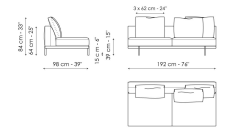

Scheda tecnica

Divano 196
Larghezza: 196cm
Profondità: 98cm
Altezza: 84cm

Divano 244
Larghezza: 244cm
Profondità: 98cm
Altezza: 84cm

Divano 268
Larghezza: 268cm
Profondità: 98cm
Altezza: 84cm

Terminale 170
Larghezza: 170cm
Profondità: 98cm
Altezza: 84cm

Terminale 218
Larghezza: 218cm
Profondità: 98cm
Altezza: 84cm

Terminale 242
Larghezza: 242cm
Profondità: 98cm
Altezza: 84cm

Terminale con vassoio 218
Larghezza: 218cm
Profondità: 98cm
Altezza: 84cm

Terminale con vassoio 266
Larghezza: 266cm
Profondità: 98cm
Altezza: 84cm

Centrale 144
Larghezza: 144cm
Profondità: 98cm
Altezza: 84cm

Centrale 192
Larghezza: 192cm
Profondità: 98cm
Altezza: 84cm

Centrale 216
Larghezza: 216cm
Profondità: 98cm
Altezza: 84cm

Centrale con vassoio 192
Larghezza: 192cm
Profondità: 98cm
Altezza: 84cm

Centrale con vassoio 240
Larghezza: 240cm
Profondità: 98cm
Altezza: 84cm

Centrale con vassoio 264
Larghezza: 264cm
Profondità: 98cm
Altezza: 84cm

Dormeuse 170
Larghezza: 170cm
Profondità: 98cm
Altezza: 84cm