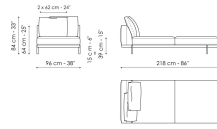

Centrale 144
Larghezza: 144cm
Profondità: 98cm
Altezza: 84cm

Centrale 192
Larghezza: 192cm
Profondità: 98cm
Altezza: 84cm

Centrale 216
Larghezza: 216cm
Profondità: 98cm
Altezza: 84cm

Centrale con vassoio 192
Larghezza: 192cm
Profondità: 98cm
Altezza: 84cm

Dormeuse 218
Larghezza: 218cm
Profondità: 98cm
Altezza: 84cm

Dormeuse 242
Larghezza: 242cm
Profondità: 98cm
Altezza: 84cm

Meridiana
Larghezza: 242cm
Profondità: 98cm
Altezza: 84cm

Chaise longue
Larghezza: 170cm
Profondità: 98cm
Altezza: 84cm

Penisola 144
Larghezza: 144cm
Profondità: 98cm
Altezza: 84cm

Penisola 192
Larghezza: 192cm
Profondità: 98cm
Altezza: 84cm

Penisola 216
Larghezza: 216cm
Profondità: 98cm
Altezza: 84cm

Chaise large
Larghezza: 218cm
Profondità: 96cm
Altezza: 84cm

Pouf con vassoio
Larghezza: 144cm
Profondità: 72cm
Altezza: 39cm

Pouf
Larghezza: 144cm
Profondità: 72cm
Altezza: 39cm

Bracciolo porta riviste
Larghezza: 95cm
Profondità: 24cm
Altezza: 27cm

Tavolino
Larghezza: 68cm
Profondità: 24cm
Altezza: 27cm