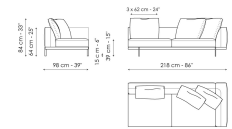

Scheda tecnica

Divano 196
Larghezza: 196cm
Profondità: 98cm
Altezza: 84cm

Divano 244
Larghezza: 244cm
Profondità: 98cm
Altezza: 84cm

Divano 268
Larghezza: 268cm
Profondità: 98cm
Altezza: 84cm

Terminale 170
Larghezza: 170cm
Profondità: 98cm
Altezza: 84cm

Terminale 218
Larghezza: 218cm
Profondità: 98cm
Altezza: 84cm

Terminale 242
Larghezza: 242cm
Profondità: 98cm
Altezza: 84cm

Terminale con vassoio 218
Larghezza: 218cm
Profondità: 98cm
Altezza: 84cm

Terminale con vassoio 266
Larghezza: 266cm
Profondità: 98cm
Altezza: 84cm

Centrale 144
Larghezza: 144cm
Profondità: 98cm
Altezza: 84cm

Centrale 192
Larghezza: 192cm
Profondità: 98cm
Altezza: 84cm

Centrale 216
Larghezza: 216cm
Profondità: 98cm
Altezza: 84cm

Centrale con vassoio 192
Larghezza: 192cm
Profondità: 98cm
Altezza: 84cm

Centrale con vassoio 240
Larghezza: 240cm
Profondità: 98cm
Altezza: 84cm

Centrale con vassoio 264
Larghezza: 264cm
Profondità: 98cm
Altezza: 84cm

Dormeuse 170
Larghezza: 170cm
Profondità: 98cm
Altezza: 84cm