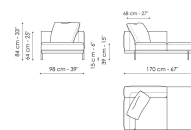

Centrale 144
Larghezza: 144cm
Profondità: 98cm
Altezza: 84cm

Centrale 192
Larghezza: 192cm
Profondità: 98cm
Altezza: 84cm

Centrale 216
Larghezza: 216cm
Profondità: 98cm
Altezza: 84cm

Centrale con vassoio 192
Larghezza: 192cm
Profondità: 98cm
Altezza: 84cm

Centrale con vassoio 240
Larghezza: 240cm
Profondità: 98cm
Altezza: 84cm

Centrale con vassoio 264
Larghezza: 264cm
Profondità: 98cm
Altezza: 84cm

Dormeuse 170
Larghezza: 170cm
Profondità: 98cm
Altezza: 84cm

Dormeuse 218
Larghezza: 218cm
Profondità: 98cm
Altezza: 84cm

Dormeuse 242
Larghezza: 242cm
Profondità: 98cm
Altezza: 84cm

Meridiana
Larghezza: 242cm
Profondità: 98cm
Altezza: 84cm

Chaise longue
Larghezza: 170cm
Profondità: 98cm
Altezza: 84cm

Penisola 144
Larghezza: 144cm
Profondità: 98cm
Altezza: 84cm

Penisola 192
Larghezza: 192cm
Profondità: 98cm
Altezza: 84cm

Penisola 216
Larghezza: 216cm
Profondità: 98cm
Altezza: 84cm

Chaise large
Larghezza: 218cm
Profondità: 96cm
Altezza: 84cm