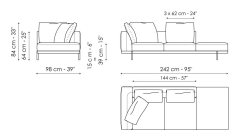

Centrale 144
Larghezza: 144cm
Profondità: 98cm
Altezza: 84cm

Centrale 192
Larghezza: 192cm
Profondità: 98cm
Altezza: 84cm

Centrale 216
Larghezza: 216cm
Profondità: 98cm
Altezza: 84cm

Centrale con vassoio 192
Larghezza: 192cm
Profondità: 98cm
Altezza: 84cm

Centrale con vassoio 240
Larghezza: 240cm
Profondità: 98cm
Altezza: 84cm

Centrale con vassoio 264
Larghezza: 264cm
Profondità: 98cm
Altezza: 84cm

Dormeuse 170
Larghezza: 170cm
Profondità: 98cm
Altezza: 84cm

Dormeuse 218
Larghezza: 218cm
Profondità: 98cm
Altezza: 84cm

Dormeuse 242
Larghezza: 242cm
Profondità: 98cm
Altezza: 84cm

Meridiana
Larghezza: 242cm
Profondità: 98cm
Altezza: 84cm

Chaise longue
Larghezza: 170cm
Profondità: 98cm
Altezza: 84cm

Penisola 144
Larghezza: 144cm
Profondità: 98cm
Altezza: 84cm

Penisola 192
Larghezza: 192cm
Profondità: 98cm
Altezza: 84cm

Penisola 216
Larghezza: 216cm
Profondità: 98cm
Altezza: 84cm

Chaise large
Larghezza: 218cm
Profondità: 96cm
Altezza: 84cm