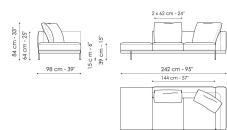

Centrale 144
Larghezza: 144cm
Profondità: 98cm
Altezza: 84cm

Centrale 192
Larghezza: 192cm
Profondità: 98cm
Altezza: 84cm

Centrale 216
Larghezza: 216cm
Profondità: 98cm
Altezza: 84cm

Centrale con vassoio 192
Larghezza: 192cm
Profondità: 98cm
Altezza: 84cm

Centrale con vassoio 240
Larghezza: 240cm
Profondità: 98cm
Altezza: 84cm

Centrale con vassoio 264
Larghezza: 264cm
Profondità: 98cm
Altezza: 84cm

Dormeuse 170
Larghezza: 170cm
Profondità: 98cm
Altezza: 84cm

Dormeuse 218
Larghezza: 218cm
Profondità: 98cm
Altezza: 84cm

Dormeuse 242
Larghezza: 242cm
Profondità: 98cm
Altezza: 84cm

Meridiana
Larghezza: 242cm
Profondità: 98cm
Altezza: 84cm

Chaise longue
Larghezza: 170cm
Profondità: 98cm
Altezza: 84cm

Penisola 144
Larghezza: 144cm
Profondità: 98cm
Altezza: 84cm

Penisola 192
Larghezza: 192cm
Profondità: 98cm
Altezza: 84cm

Penisola 216
Larghezza: 216cm
Profondità: 98cm
Altezza: 84cm

Chaise large
Larghezza: 218cm
Profondità: 96cm
Altezza: 84cm