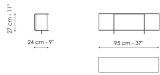

Centrale 144
Larghezza: 144cm
Profondità: 98cm
Altezza: 84cm

Centrale 192
Larghezza: 192cm
Profondità: 98cm
Altezza: 84cm

Centrale 216
Larghezza: 216cm
Profondità: 98cm
Altezza: 84cm

Centrale con vassoio 192
Larghezza: 192cm
Profondità: 98cm
Altezza: 84cm

Dormeuse 218
Larghezza: 218cm
Profondità: 98cm
Altezza: 84cm

Dormeuse 242
Larghezza: 242cm
Profondità: 98cm
Altezza: 84cm

Meridiana
Larghezza: 242cm
Profondità: 98cm
Altezza: 84cm

Chaise longue
Larghezza: 170cm
Profondità: 98cm
Altezza: 84cm

Penisola 144
Larghezza: 144cm
Profondità: 98cm
Altezza: 84cm

Penisola 192
Larghezza: 192cm
Profondità: 98cm
Altezza: 84cm

Penisola 216
Larghezza: 216cm
Profondità: 98cm
Altezza: 84cm

Chaise large
Larghezza: 218cm
Profondità: 96cm
Altezza: 84cm

Pouf con vassoio
Larghezza: 144cm
Profondità: 72cm
Altezza: 39cm

Pouf
Larghezza: 144cm
Profondità: 72cm
Altezza: 39cm

Bracciolo porta riviste
Larghezza: 95cm
Profondità: 24cm
Altezza: 27cm

Tavolino
Larghezza: 68cm
Profondità: 24cm
Altezza: 27cm