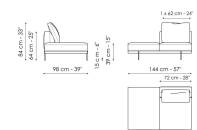

Centrale 144
Larghezza: 144cm
Profondità: 98cm
Altezza: 84cm

Centrale 192
Larghezza: 192cm
Profondità: 98cm
Altezza: 84cm

Centrale 216
Larghezza: 216cm
Profondità: 98cm
Altezza: 84cm

Centrale con vassoio 192
Larghezza: 192cm
Profondità: 98cm
Altezza: 84cm

Dormeuse 218
Larghezza: 218cm
Profondità: 98cm
Altezza: 84cm

Dormeuse 242
Larghezza: 242cm
Profondità: 98cm
Altezza: 84cm

Meridiana
Larghezza: 242cm
Profondità: 98cm
Altezza: 84cm

Chaise longue
Larghezza: 170cm
Profondità: 98cm
Altezza: 84cm

Penisola 144
Larghezza: 144cm
Profondità: 98cm
Altezza: 84cm

Penisola 192
Larghezza: 192cm
Profondità: 98cm
Altezza: 84cm

Penisola 216
Larghezza: 216cm
Profondità: 98cm
Altezza: 84cm

Chaise large
Larghezza: 218cm
Profondità: 96cm
Altezza: 84cm

Pouf con vassoio
Larghezza: 144cm
Profondità: 72cm
Altezza: 39cm

Pouf
Larghezza: 144cm
Profondità: 72cm
Altezza: 39cm

Bracciolo porta riviste
Larghezza: 95cm
Profondità: 24cm
Altezza: 27cm

Tavolino
Larghezza: 68cm
Profondità: 24cm
Altezza: 27cm