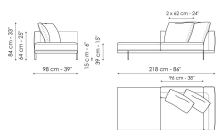

Scheda tecnica

Divano 196
Larghezza: 196cm
Profondità: 98cm
Altezza: 84cm

Divano 244
Larghezza: 244cm
Profondità: 98cm
Altezza: 84cm

Divano 268
Larghezza: 268cm
Profondità: 98cm
Altezza: 84cm

Terminale 170
Larghezza: 170cm
Profondità: 98cm
Altezza: 84cm

Terminale 218
Larghezza: 218cm
Profondità: 98cm
Altezza: 84cm

Terminale 242
Larghezza: 242cm
Profondità: 98cm
Altezza: 84cm

Terminale con vassoio 218
Larghezza: 218cm
Profondità: 98cm
Altezza: 84cm

Terminale con vassoio 266
Larghezza: 266cm
Profondità: 98cm
Altezza: 84cm

Centrale 144
Larghezza: 144cm
Profondità: 98cm
Altezza: 84cm

Centrale 192
Larghezza: 192cm
Profondità: 98cm
Altezza: 84cm

Centrale 216
Larghezza: 216cm
Profondità: 98cm
Altezza: 84cm

Centrale con vassoio 192
Larghezza: 192cm
Profondità: 98cm
Altezza: 84cm

Centrale con vassoio 240
Larghezza: 240cm
Profondità: 98cm
Altezza: 84cm

Centrale con vassoio 264
Larghezza: 264cm
Profondità: 98cm
Altezza: 84cm

Dormeuse 170
Larghezza: 170cm
Profondità: 98cm
Altezza: 84cm