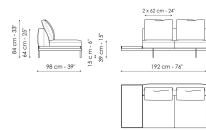

Scheda tecnica

Divano 196
Larghezza: 196cm
Profondità: 98cm
Altezza: 84cm

Divano 244
Larghezza: 244cm
Profondità: 98cm
Altezza: 84cm

Divano 268
Larghezza: 268cm
Profondità: 98cm
Altezza: 84cm

Terminale 170
Larghezza: 170cm
Profondità: 98cm
Altezza: 84cm

Terminale 218
Larghezza: 218cm
Profondità: 98cm
Altezza: 84cm

Terminale 242
Larghezza: 242cm
Profondità: 98cm
Altezza: 84cm

Terminale con vassoio 218
Larghezza: 218cm
Profondità: 98cm
Altezza: 84cm

Terminale con vassoio 266
Larghezza: 266cm
Profondità: 98cm
Altezza: 84cm

Centrale 144
Larghezza: 144cm
Profondità: 98cm
Altezza: 84cm

Centrale 192
Larghezza: 192cm
Profondità: 98cm
Altezza: 84cm

Centrale 216
Larghezza: 216cm
Profondità: 98cm
Altezza: 84cm

Centrale con vassoio 192
Larghezza: 192cm
Profondità: 98cm
Altezza: 84cm

Centrale con vassoio 240
Larghezza: 240cm
Profondità: 98cm
Altezza: 84cm

Centrale con vassoio 264
Larghezza: 264cm
Profondità: 98cm
Altezza: 84cm

Dormeuse 170
Larghezza: 170cm
Profondità: 98cm
Altezza: 84cm