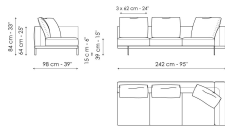

Scheda tecnica

Divano 196
Larghezza: 196cm
Profondità: 98cm
Altezza: 84cm

Divano 244
Larghezza: 244cm
Profondità: 98cm
Altezza: 84cm

Divano 268
Larghezza: 268cm
Profondità: 98cm
Altezza: 84cm

Terminale 170
Larghezza: 170cm
Profondità: 98cm
Altezza: 84cm

Terminale 218
Larghezza: 218cm
Profondità: 98cm
Altezza: 84cm

Terminale 242
Larghezza: 242cm
Profondità: 98cm
Altezza: 84cm

Terminale con vassoio 218
Larghezza: 218cm
Profondità: 98cm
Altezza: 84cm

Terminale con vassoio 266
Larghezza: 266cm
Profondità: 98cm
Altezza: 84cm

Centrale 144
Larghezza: 144cm
Profondità: 98cm
Altezza: 84cm

Centrale 192
Larghezza: 192cm
Profondità: 98cm
Altezza: 84cm

Centrale 216
Larghezza: 216cm
Profondità: 98cm
Altezza: 84cm

Centrale con vassoio 192
Larghezza: 192cm
Profondità: 98cm
Altezza: 84cm

Penisola 144
Larghezza: 144cm
Profondità: 98cm
Altezza: 84cm

Penisola 192
Larghezza: 192cm
Profondità: 98cm
Altezza: 84cm

Penisola 216
Larghezza: 216cm
Profondità: 98cm
Altezza: 84cm

Chaise large
Larghezza: 218cm
Profondità: 96cm
Altezza: 84cm