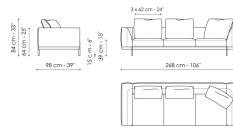

Scheda tecnica

Divano 196
Larghezza: 196cm
Profondità: 98cm
Altezza: 84cm

Divano 244
Larghezza: 244cm
Profondità: 98cm
Altezza: 84cm

Divano 268
Larghezza: 268cm
Profondità: 98cm
Altezza: 84cm

Terminale 170
Larghezza: 170cm
Profondità: 98cm
Altezza: 84cm

Terminale 218
Larghezza: 218cm
Profondità: 98cm
Altezza: 84cm

Terminale 242
Larghezza: 242cm
Profondità: 98cm
Altezza: 84cm

Terminale con vassoio 218
Larghezza: 218cm
Profondità: 98cm
Altezza: 84cm

Terminale con vassoio 266
Larghezza: 266cm
Profondità: 98cm
Altezza: 84cm

Centrale 144
Larghezza: 144cm
Profondità: 98cm
Altezza: 84cm

Centrale 192
Larghezza: 192cm
Profondità: 98cm
Altezza: 84cm

Centrale 216
Larghezza: 216cm
Profondità: 98cm
Altezza: 84cm

Centrale con vassoio 192
Larghezza: 192cm
Profondità: 98cm
Altezza: 84cm

Pouf con vassoio
Larghezza: 144cm
Profondità: 72cm
Altezza: 39cm

Pouf
Larghezza: 144cm
Profondità: 72cm
Altezza: 39cm

Bracciolo porta riviste
Larghezza: 95cm
Profondità: 24cm
Altezza: 27cm

Tavolino
Larghezza: 68cm
Profondità: 24cm
Altezza: 27cm