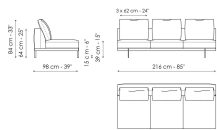

Scheda tecnica

Divano 196
Larghezza: 196cm
Profondità: 98cm
Altezza: 84cm

Divano 244
Larghezza: 244cm
Profondità: 98cm
Altezza: 84cm

Divano 268
Larghezza: 268cm
Profondità: 98cm
Altezza: 84cm

Terminale 170
Larghezza: 170cm
Profondità: 98cm
Altezza: 84cm

Terminale 218
Larghezza: 218cm
Profondità: 98cm
Altezza: 84cm

Terminale 242
Larghezza: 242cm
Profondità: 98cm
Altezza: 84cm

Terminale con vassoio 218
Larghezza: 218cm
Profondità: 98cm
Altezza: 84cm

Terminale con vassoio 266
Larghezza: 266cm
Profondità: 98cm
Altezza: 84cm

Centrale 144
Larghezza: 144cm
Profondità: 98cm
Altezza: 84cm

Centrale 192
Larghezza: 192cm
Profondità: 98cm
Altezza: 84cm

Centrale 216
Larghezza: 216cm
Profondità: 98cm
Altezza: 84cm

Centrale con vassoio 192
Larghezza: 192cm
Profondità: 98cm
Altezza: 84cm

Centrale con vassoio 240
Larghezza: 240cm
Profondità: 98cm
Altezza: 84cm

Centrale con vassoio 264
Larghezza: 264cm
Profondità: 98cm
Altezza: 84cm

Dormeuse 170
Larghezza: 170cm
Profondità: 98cm
Altezza: 84cm