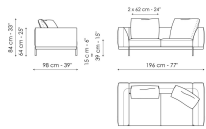

Scheda tecnica

Divano 196
Larghezza: 196cm
Profondità: 98cm
Altezza: 84cm

Divano 244
Larghezza: 244cm
Profondità: 98cm
Altezza: 84cm

Divano 268
Larghezza: 268cm
Profondità: 98cm
Altezza: 84cm

Terminale 170
Larghezza: 170cm
Profondità: 98cm
Altezza: 84cm

Terminale 218
Larghezza: 218cm
Profondità: 98cm
Altezza: 84cm

Terminale 242
Larghezza: 242cm
Profondità: 98cm
Altezza: 84cm

Terminale con vassoio 218
Larghezza: 218cm
Profondità: 98cm
Altezza: 84cm

Terminale con vassoio 266
Larghezza: 266cm
Profondità: 98cm
Altezza: 84cm

Centrale 144
Larghezza: 144cm
Profondità: 98cm
Altezza: 84cm

Centrale 192
Larghezza: 192cm
Profondità: 98cm
Altezza: 84cm

Centrale 216
Larghezza: 216cm
Profondità: 98cm
Altezza: 84cm

Centrale con vassoio 192
Larghezza: 192cm
Profondità: 98cm
Altezza: 84cm

Penisola 144
Larghezza: 144cm
Profondità: 98cm
Altezza: 84cm

Penisola 192
Larghezza: 192cm
Profondità: 98cm
Altezza: 84cm

Penisola 216
Larghezza: 216cm
Profondità: 98cm
Altezza: 84cm

Chaise large
Larghezza: 218cm
Profondità: 96cm
Altezza: 84cm