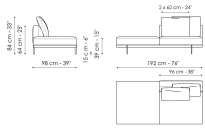

Centrale 144
Larghezza: 144cm
Profondità: 98cm
Altezza: 84cm

Centrale 192
Larghezza: 192cm
Profondità: 98cm
Altezza: 84cm

Centrale 216
Larghezza: 216cm
Profondità: 98cm
Altezza: 84cm

Centrale con vassoio 192
Larghezza: 192cm
Profondità: 98cm
Altezza: 84cm

Dormeuse 218
Larghezza: 218cm
Profondità: 98cm
Altezza: 84cm

Dormeuse 242
Larghezza: 242cm
Profondità: 98cm
Altezza: 84cm

Meridiana
Larghezza: 242cm
Profondità: 98cm
Altezza: 84cm

Chaise longue
Larghezza: 170cm
Profondità: 98cm
Altezza: 84cm

Penisola 144
Larghezza: 144cm
Profondità: 98cm
Altezza: 84cm

Penisola 192
Larghezza: 192cm
Profondità: 98cm
Altezza: 84cm

Penisola 216
Larghezza: 216cm
Profondità: 98cm
Altezza: 84cm

Chaise large
Larghezza: 218cm
Profondità: 96cm
Altezza: 84cm

Pouf con vassoio
Larghezza: 144cm
Profondità: 72cm
Altezza: 39cm

Pouf
Larghezza: 144cm
Profondità: 72cm
Altezza: 39cm

Bracciolo porta riviste
Larghezza: 95cm
Profondità: 24cm
Altezza: 27cm

Tavolino
Larghezza: 68cm
Profondità: 24cm
Altezza: 27cm