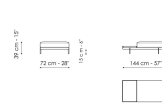

Centrale 144
Larghezza: 144cm
Profondità: 98cm
Altezza: 84cm

Centrale 192
Larghezza: 192cm
Profondità: 98cm
Altezza: 84cm

Centrale 216
Larghezza: 216cm
Profondità: 98cm
Altezza: 84cm

Centrale con vassoio 192
Larghezza: 192cm
Profondità: 98cm
Altezza: 84cm

Dormeuse 218
Larghezza: 218cm
Profondità: 98cm
Altezza: 84cm

Dormeuse 242
Larghezza: 242cm
Profondità: 98cm
Altezza: 84cm

Meridiana
Larghezza: 242cm
Profondità: 98cm
Altezza: 84cm

Chaise longue
Larghezza: 170cm
Profondità: 98cm
Altezza: 84cm

Penisola 144
Larghezza: 144cm
Profondità: 98cm
Altezza: 84cm

Penisola 192
Larghezza: 192cm
Profondità: 98cm
Altezza: 84cm

Penisola 216
Larghezza: 216cm
Profondità: 98cm
Altezza: 84cm

Chaise large
Larghezza: 218cm
Profondità: 96cm
Altezza: 84cm

Pouf con vassoio
Larghezza: 144cm
Profondità: 72cm
Altezza: 39cm

Pouf
Larghezza: 144cm
Profondità: 72cm
Altezza: 39cm

Bracciolo porta riviste
Larghezza: 95cm
Profondità: 24cm
Altezza: 27cm

Tavolino
Larghezza: 68cm
Profondità: 24cm
Altezza: 27cm