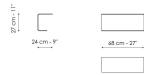

Centrale 144
Larghezza: 144cm
Profondità: 98cm
Altezza: 84cm

Centrale 192
Larghezza: 192cm
Profondità: 98cm
Altezza: 84cm

Centrale 216
Larghezza: 216cm
Profondità: 98cm
Altezza: 84cm

Centrale con vassoio 192
Larghezza: 192cm
Profondità: 98cm
Altezza: 84cm

Dormeuse 218
Larghezza: 218cm
Profondità: 98cm
Altezza: 84cm

Dormeuse 242
Larghezza: 242cm
Profondità: 98cm
Altezza: 84cm

Meridiana
Larghezza: 242cm
Profondità: 98cm
Altezza: 84cm

Chaise longue
Larghezza: 170cm
Profondità: 98cm
Altezza: 84cm

Penisola 144
Larghezza: 144cm
Profondità: 98cm
Altezza: 84cm

Penisola 192
Larghezza: 192cm
Profondità: 98cm
Altezza: 84cm

Penisola 216
Larghezza: 216cm
Profondità: 98cm
Altezza: 84cm

Chaise large
Larghezza: 218cm
Profondità: 96cm
Altezza: 84cm

Pouf con vassoio
Larghezza: 144cm
Profondità: 72cm
Altezza: 39cm

Pouf
Larghezza: 144cm
Profondità: 72cm
Altezza: 39cm

Bracciolo porta riviste
Larghezza: 95cm
Profondità: 24cm
Altezza: 27cm

Tavolino
Larghezza: 68cm
Profondità: 24cm
Altezza: 27cm