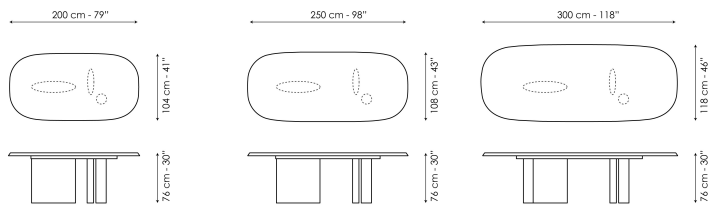

osservazione. Una struttura importante, accentuata dal piano del tavolo la cui forma lineare con bordo affusolato contrasta con le gambe e ne completa l'immagine di insieme. Una storia di contrasti che dialogano tra loro e di equilibri sapientemente raggiunti, il tavolo Padiglioni è massima espressione dell'abilità creativa di Alain Gilles e della capacità produttiva di Bonaldo.

**Scheda tecnica**

Larghezza: 200cm

Profondità: 104cm

Altezza: 76cm

Larghezza: 250cm

Profondità: 108cm

Altezza: 76cm

Larghezza: 300cm

Profondità: 118cm

Altezza: 76cm