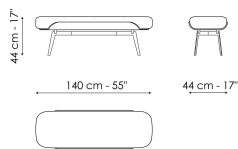

Olos bench

Larghezza: 140cm

Profondità: 44cm

Altezza: 44cm

Rivestimento

Tessuto - 900

Tessuto - Must

Tessuto - Special