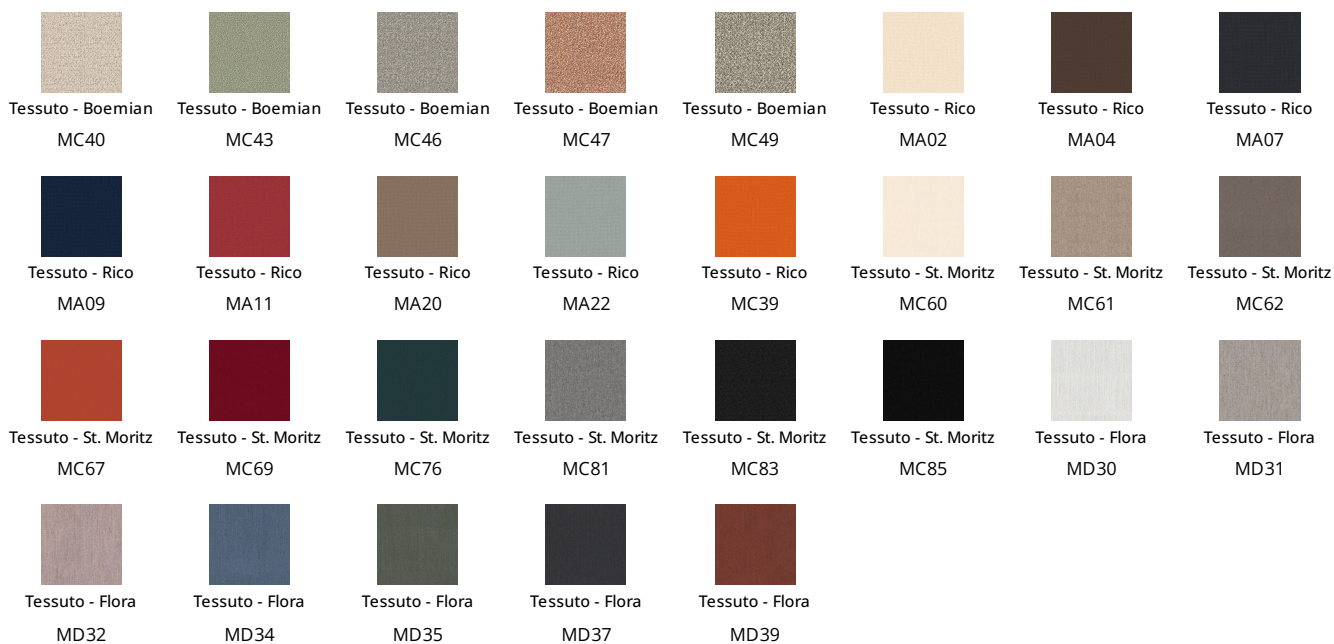

Tessuto - Must