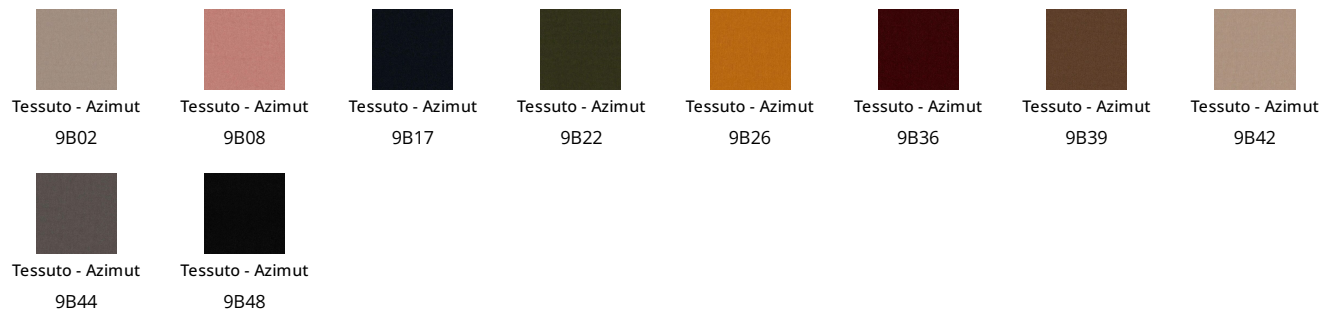

Olos bench

Larghezza: 140cm

Profondità: 44cm

Altezza: 44cm

Rivestimento

Tessuto - 900