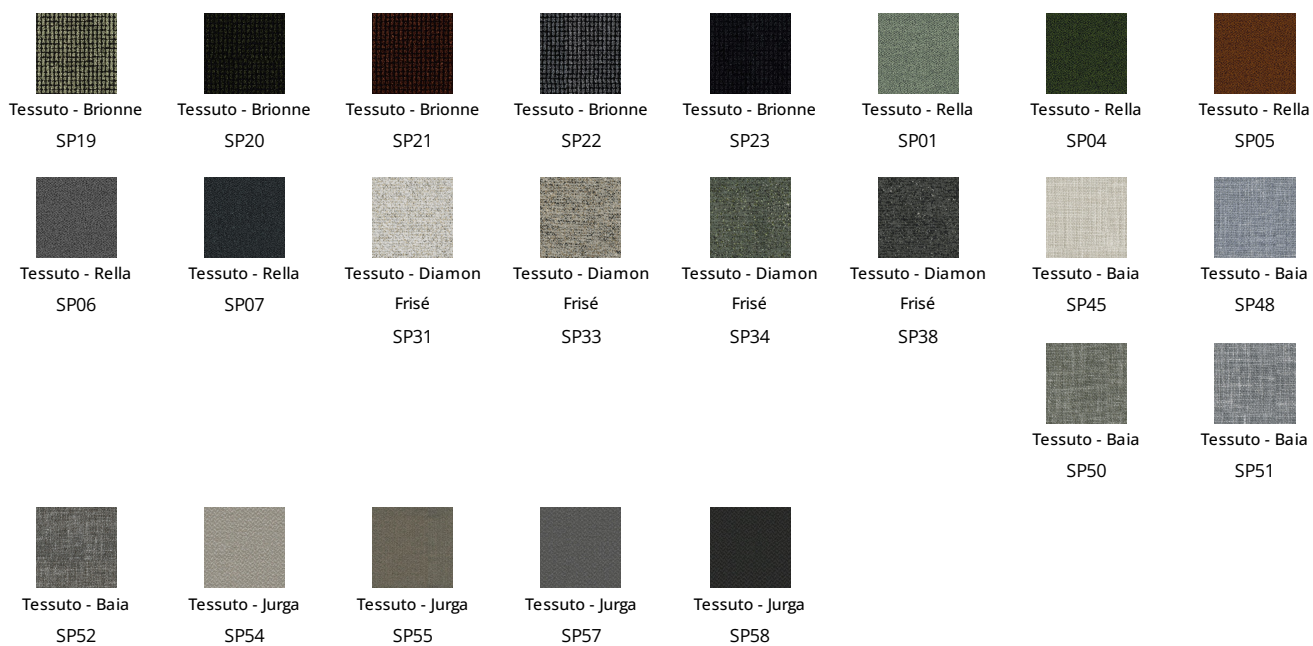

Struttura

Legno

Base

Metallo Plus

I campioni qui riportati rappresentano l'intera gamma di materiali e finiture disponibili per questo prodotto (nel caso dei tavoli, indipendentemente dalla forma o dimensione del piano). I tessuti, le ecopelli, le pelli ed il cuoio proposti sono una selezione di quelli disponibili. Le finiture e i colori visualizzati sono indicativi e possono differire dagli originali. Per consultare il campionario completo, per approfondimenti e informazioni aggiuntive riguardo i nostri prodotti rivolgersi ad un rivenditore Bonaldo.