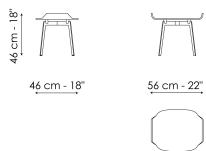

comodino. Il tutto è sorretto dalle longilinee gambe metalliche che sollevano il piano d'appoggio e danno slancio alla figura.

Scheda tecnica

Olos bedside table

Larghezza: 46cm

Profondità: 56cm

Altezza: 46cm