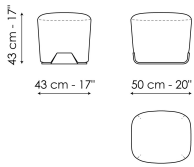

leggermente sollevata da terra grazie alla base in legno curvato, tratto tipico della collezione Olos.

**Scheda tecnica**

Olos pouf  
 Larghezza: 43cm  
 Profondità: 50cm  
 Altezza: 43cm