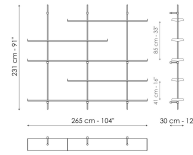

Scheda tecnica

Larghezza: 177cm
 Profondità: 30cm
 Altezza: 132cm

Larghezza: 265cm
 Profondità: 30cm
 Altezza: 231cm

Larghezza: 265cm
 Profondità: 30cm
 Altezza: 231cm

Larghezza: 265cm
 Profondità: 30cm
 Altezza: 231cm

Larghezza: 353cm
 Profondità: 30cm
 Altezza: 231cm

Larghezza: 353cm
 Profondità: 30cm
 Altezza: 231cm

Montante

Metallo Plus

Metallo verniciato
 Bronzo opaco

Metallo verniciato
 Piombo opaco

Ripiano

Metallo Plus