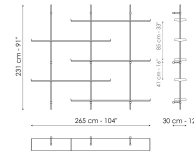

Scheda tecnica

Larghezza: 177cm
 Profondità: 30cm
 Altezza: 132cm

Larghezza: 265cm
 Profondità: 30cm
 Altezza: 231cm

Larghezza: 265cm
 Profondità: 30cm
 Altezza: 231cm

Larghezza: 265cm
 Profondità: 30cm
 Altezza: 231cm

Larghezza: 353cm
 Profondità: 30cm
 Altezza: 231cm

Larghezza: 353cm
 Profondità: 30cm
 Altezza: 231cm

Montante

Metallo Plus

Metallo verniciato
 Bronzo opaco

Metallo verniciato
 Piombo opaco

Ripiano

Metallo Plus