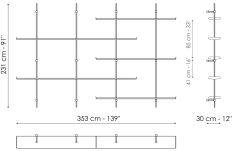

Scheda tecnica

Larghezza: 177cm
 Profondità: 30cm
 Altezza: 132cm

Larghezza: 265cm
 Profondità: 30cm
 Altezza: 231cm

Larghezza: 265cm
 Profondità: 30cm
 Altezza: 231cm

Larghezza: 265cm
 Profondità: 30cm
 Altezza: 231cm

Larghezza: 353cm
 Profondità: 30cm
 Altezza: 231cm

Larghezza: 353cm
 Profondità: 30cm
 Altezza: 231cm

Montante

Metallo Plus

Metallo verniciato
 Bronzo opaco

Metallo verniciato
 Piombo opaco

Ripiano

Metallo Plus