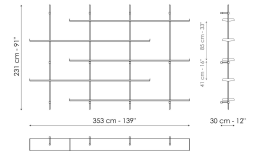

Scheda tecnica

Larghezza: 177cm
 Profondità: 30cm
 Altezza: 132cm

Larghezza: 265cm
 Profondità: 30cm
 Altezza: 231cm

Larghezza: 265cm
 Profondità: 30cm
 Altezza: 231cm

Larghezza: 265cm
 Profondità: 30cm
 Altezza: 231cm

Larghezza: 353cm
 Profondità: 30cm
 Altezza: 231cm

Larghezza: 353cm
 Profondità: 30cm
 Altezza: 231cm

Montante

Metallo Plus

Metallo verniciato
 Bronzo opaco

Metallo verniciato
 Piombo opaco

Ripiano

Metallo Plus