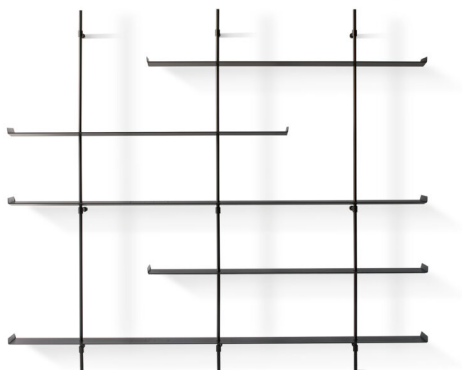

BONALDO

Foil

Designer: Maurizio e Silvia Varsi

Il nome Foil rimanda immediatamente al mondo delle barche a vela, che volano sull'acqua ad alta velocità come se non avessero peso. A questa levità si ispira la libreria Foil, un incrocio di piani e montanti in metallo e alluminio, materiali solidi che al contempo trasmettono quella sensazione di leggerezza ideale per

valorizzare appieno libri e oggetti. Grazie alla profondità ridotta e alle molteplici possibilità di composizioni, la libreria Foil si adatta perfettamente a diversi ambienti del living o dell'ufficio.

Scheda tecnica

Larghezza: 177cm
 Profondità: 30cm
 Altezza: 132cm

Larghezza: 265cm
 Profondità: 30cm
 Altezza: 231cm

Larghezza: 265cm
 Profondità: 30cm
 Altezza: 231cm

Larghezza: 265cm
 Profondità: 30cm
 Altezza: 231cm

Larghezza: 353cm
 Profondità: 30cm
 Altezza: 231cm

Larghezza: 353cm
 Profondità: 30cm
 Altezza: 231cm

Montante

Metallo Plus

Metallo verniciato
 Bronzo opaco

Metallo verniciato
 Piombo opaco

Ripiano

Metallo Plus