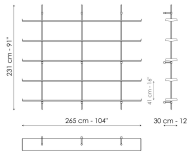

Scheda tecnica

Larghezza: 177cm
 Profondità: 30cm
 Altezza: 132cm

Larghezza: 265cm
 Profondità: 30cm
 Altezza: 231cm

Larghezza: 265cm
 Profondità: 30cm
 Altezza: 231cm

Larghezza: 265cm
 Profondità: 30cm
 Altezza: 231cm

Larghezza: 353cm
 Profondità: 30cm
 Altezza: 231cm

Larghezza: 353cm
 Profondità: 30cm
 Altezza: 231cm

Montante

Metallo Plus

Metallo verniciato
 Bronzo opaco

Metallo verniciato
 Piombo opaco

Ripiano

Metallo Plus