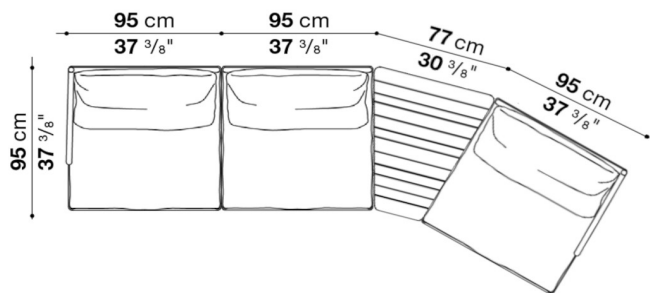

**Specifiche tecniche**

Progetto:	Tomassini Arredamenti Display
Prodotto:	Divano per esterno
Qtà:	1
Nome:	Nooch Divano per esterno con struttura in alluminio e cuscini seduta e schienale rivestiti in tessuto. Composto da: n.1 elemento terminale sx, cm.95x95x65h; n.1 elemento centrale, cm.95x95x65h; n.1 piano trapezoidale, cm.77x92; n.1 elemento terminale dx, cm.95x95x65h.
Descrizione	Sono inclusi anche n.3 cuscini opzionali cm.60x60 rivestiti in tessuto.
Dimensioni:	Cm.344x147x65h
Finiture:	Struttura è in alluminio verniciato color verde. Rivestimento per metà in tessuti color avorio con dettagli color verde oliva, l'altra metà è in tessuto color verde oliva. Cuscini rivestiti in tessuto color avorio con dettagli verde oliva.
Brand:	B&B Italia Outdoor
Specifiche aggiuntive:	Rivestimenti e imbottiture sono conformi alle normative Italiane. Eventuali trattamenti (es. ignifughi) specifici richiesti dalla legge in altri Paesi devono essere richiesti al momento dell'ordine e sono a carico e responsabilità del cliente finale.

**Foto campione / Immagini di riferimento (Foto puramente indicative)**

**Note:**

Tessuti color avorio con dettagli verde oliva

Tessuto verde oliva

Alluminio color verde