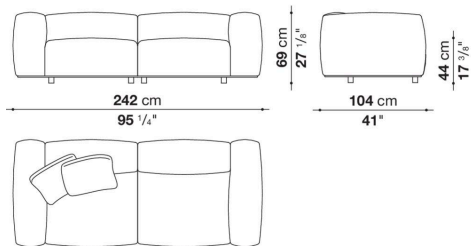

Disegni tecnici

DU242