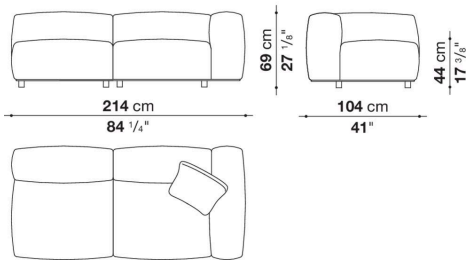

DU124TD

DU214TS

DU214TD

DU304TS

DU304TD

DU214TPS