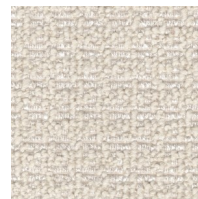

**Specifiche tecniche**

Progetto:	Tomassini Arredamenti Display
Prodotto:	Divano
Qtà:	1
Nome:	Dambo
Descrizione:	Divano con rivestimento in tessuto e piedi in metallo. Composto da:
Dimensioni:	- n. 1 elemento chaise longue sx, cm.156x178x82h; - n. 1 elemento terminale dx, cm.202x95x82h;
Finiture:	Inclusi n.5 cuscini comfort, cm.55x55. Cm.358x178x82h (altezza seduta: cm.38)
	Rivestimento in tessuti color corda (tessuti diversi per cuscini seduta e cuscini schienale); cuscini comfort in tessuto blu scuro; piedini in nickel bronzato verniciato.
Brand:	B&B Italia
Specifiche aggiuntive:	Rivestimenti e imbottiture sono conformi alle normative Italiane. Eventuali trattamenti (es. ignifughi) specifici richiesti dalla legge in altri Paesi devono essere richiesti al momento dell'ordine e sono a carico e responsabilità del cliente finale.

**Foto campione / Immagini di riferimento (Foto puramente indicative)**

**Note:**

Tessuto color corda (cuscini schienale)

Tessuto color corda (cuscini seduta)

Tessuto blu scuro

Bronzed nickel painted