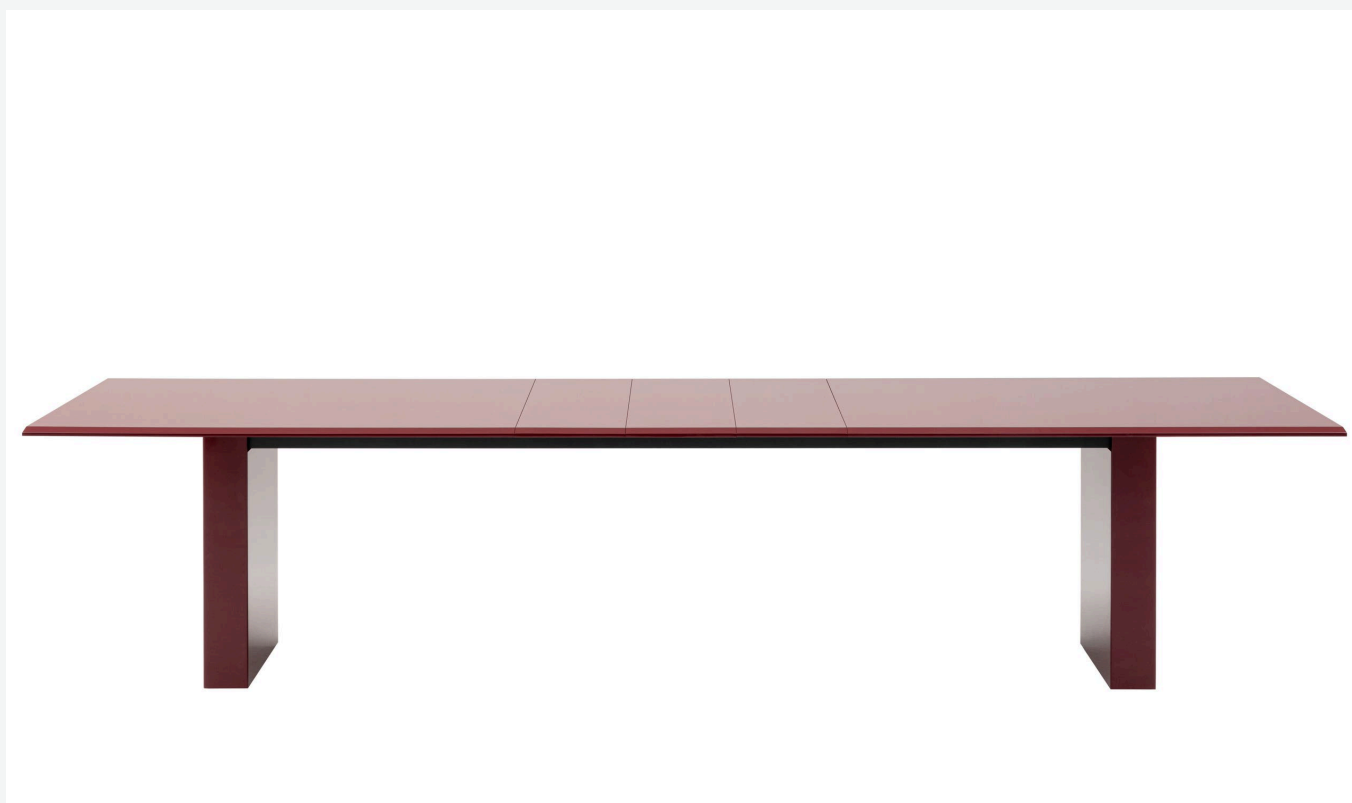

Assiale

TAVOLI

2024

Piero Lissoni

Descrizione

Assiale è un tavolo che si distingue per il design essenziale, la presenza fortemente distintiva e il carattere contemporaneo. È proposto in due versioni: estensibile e fissa. Caratteristica della versione estensibile è il particolare sistema di prolunga che consente di ampliare la dimensione del tavolo con un semplice scorrimento del piano. Grazie a questo sistema, il piano da 210 cm si estende fino a 294 cm, mentre quello da 250 cm raggiunge i 334 cm, adattandosi così a diverse esigenze di spazio e d'uso. Il tavolo in versione estensibile è previsto con finitura laccata lucida o satinata in tutti i colori della collezione B&B Italia. Il tavolo in versione fissa, in due dimensioni con piano da 250 cm e 294 cm, è realizzato in marmo rosso Levanto che conferisce un aspetto monumentale pur mantenendo l'essenzialità del disegno.