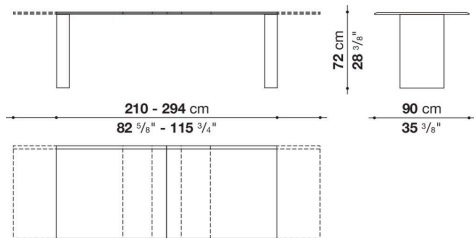

Disegni tecnici

TSE210A