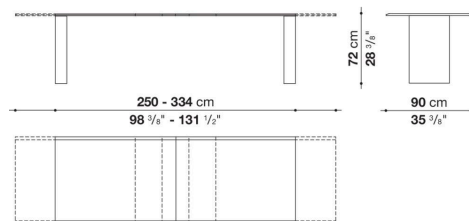

Disegni tecnici

TSE250A