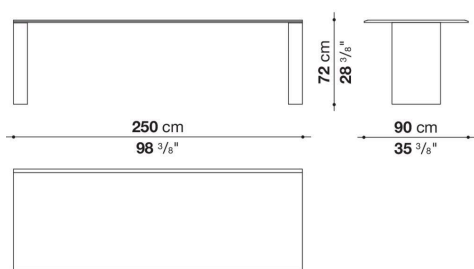

Disegni tecnici

TSE250_M