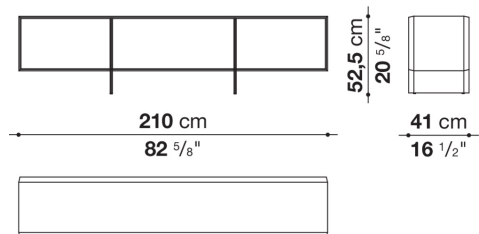

Disegni tecnici

TET52