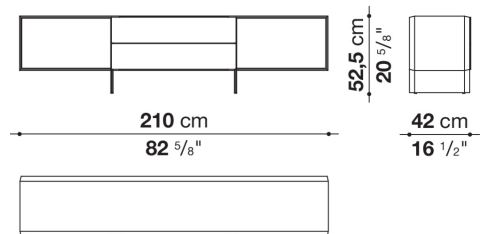

Disegni tecnici

TET52C