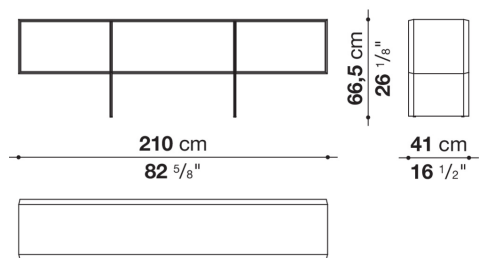

## Descrizione

Un segno grafico lineare, dal forte impatto, contraddistingue Tetrami, la nuova collezione di contenitori free standing nata dall'estro creativo del maestro giapponese Naoto Fukasawa. Il rettangolo è l'elemento protagonista così come i piedi che inaspettatamente si materializzano come prolungamenti verticali delle due partizioni centrali. L'oggetto nasce grazie all'esperienza di esperti maestri ebanisti ed è composto da piani sottilissimi con finiture in legno. Dalle dimensioni generose, ma non ingombranti, Tetrami è disponibile in due altezze. Il modello più alto può essere utilizzato come madia, mentre la versione più bassa può essere complementare a un divano o come supporto TV. È disponibile a giorno o con cassetti da utilizzare come pratici contenitori. Le venature e la texture del frassino lo rendono un mobile elegante e raffinato. È proposto anche in versione bicolore abbinando, per la finitura della parte esterna e interna, le due tonalità di frassino.

# Disegni tecnici

**TET52**

**TET52C**

**TET66**

**TET66C**