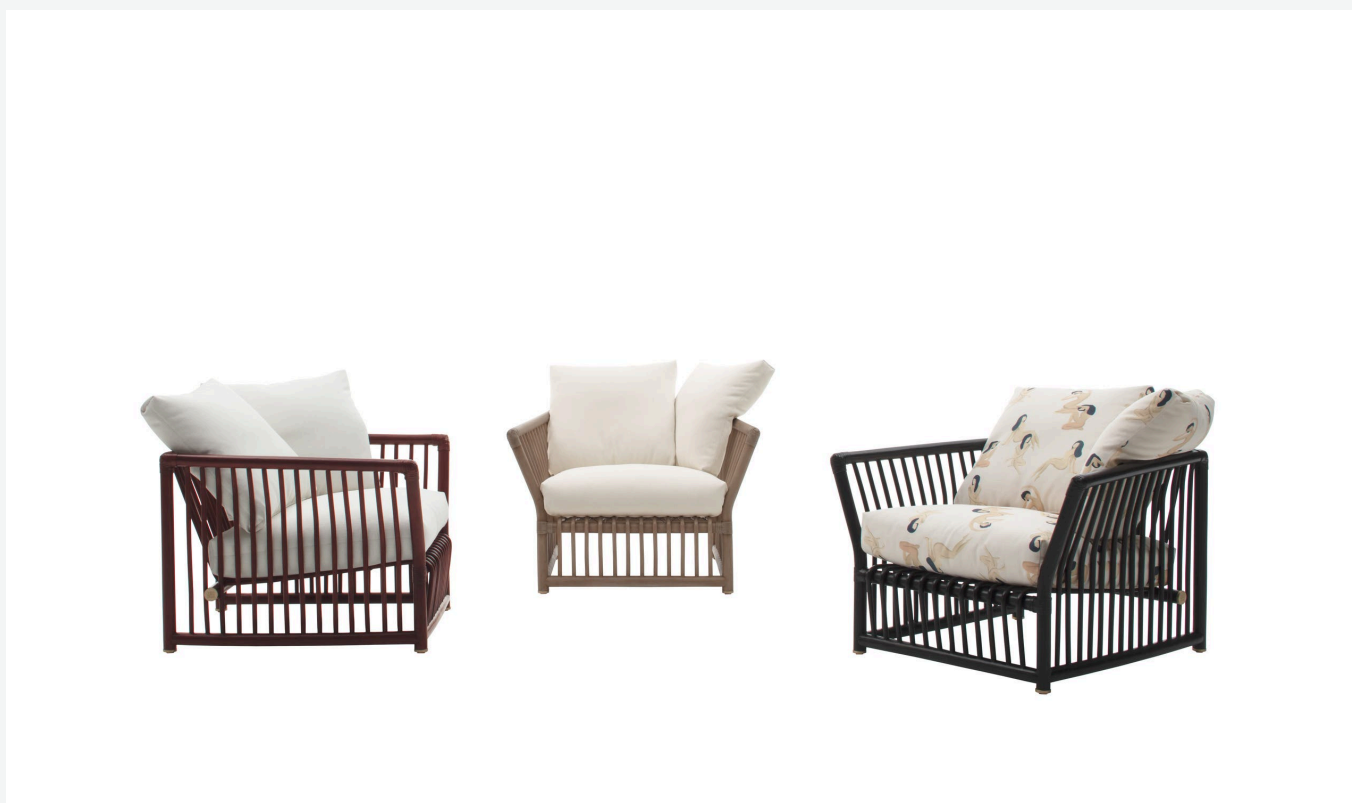

Softcage

POLTRONE

2024

Mario Bellini

Descrizione

B&B Italia rivisita il passato con la nuova collezione outdoor Softcage, che si ispira ad un progetto di Mario Bellini del 1975, la cui visione avanguardistica ha aperto nuovi orizzonti nell'uso del rattan come materiale di pregio per l'arredo, abbinando forme audaci e un'eleganza senza tempo. Oggi questo concept iconico viene reinterpretato attraverso la lente dell'innovazione di B&B Italia per dare vita ad una collezione che conserva la magia del rattan lavorato a mano e la fonde con l'estetica contemporanea. Questa nuova interpretazione offre un'esperienza di comfort e stile senza eguali per gli spazi esterni grazie ad una struttura a gabbia molto sofisticata composta da sezioni di 45 mm e asticelle di 18 mm. La struttura portante rende le forme più gentili ed ergonomiche anche grazie alla base sotto il sedile e allo schienale entrambi inclinati e sospesi. La nuova collezione si compone di un divano in due dimensioni e una poltrona, tutti con struttura in rattan proposta in diversi colori. La gamma di colori e tessuti consente di personalizzare gli spazi esterno con un tocco di eleganza e funzionalità.

Informazioni tecniche

Struttura

legno rettificato in rattan

Imbottitura

poliestere

Intreccio

cuoio

Piedini ed elementi metallici