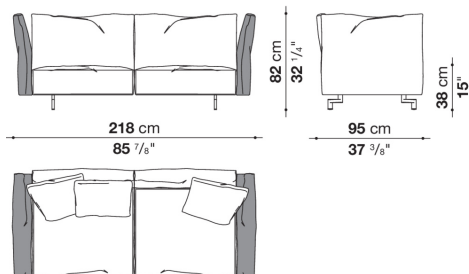

Disegni tecnici

DM218