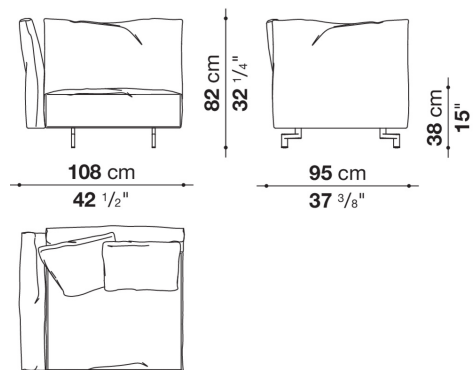

DM108D

DM202S

DM202D

DM296S

DM296D

DM108AS