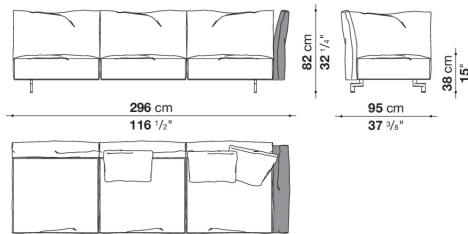

DM108D

DM202S

DM202D

DM296S

DM296D

DM108AS