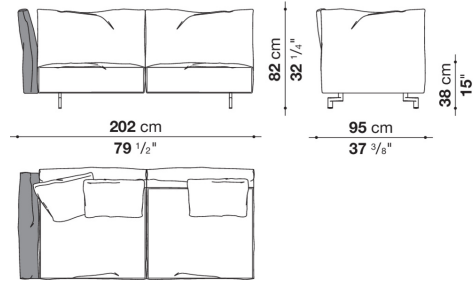

DM108D

DM202S

DM202D

DM296S

DM296D

DM108AS