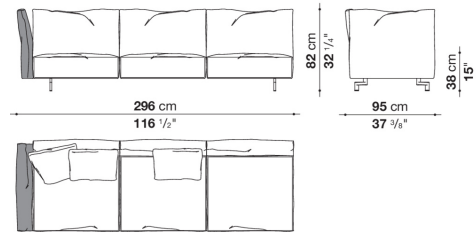

DM108D

DM202S

DM202D

DM296S

DM296D

DM108AS