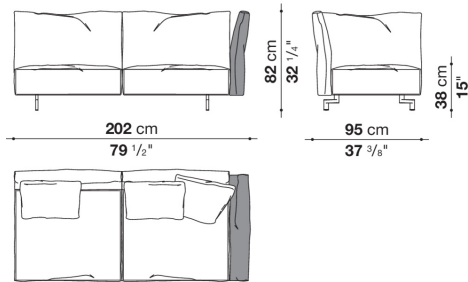

DM108D

DM202S

DM202D

DM296S

DM296D

DM108AS