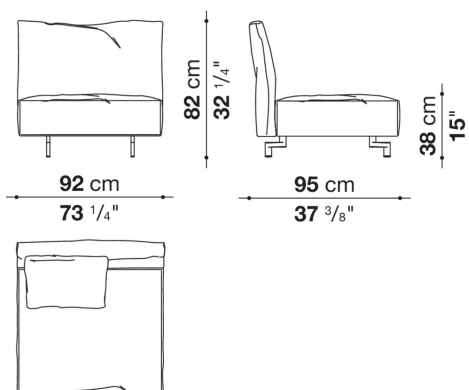

## Descrizione

Dambo è il terzo sistema di divani che Piero Lissoni disegna per B&B Italia. È un sistema modulare composto da pentagoni irregolari e moduli rettangolari, che affianca forme geometriche più complesse a elementi lineari prestandosi a molteplici composizioni e ambienti. Gli elementi a base pentagonale, dalle dimensioni importanti e dalla grande flessibilità, sono utilizzabili come penisole in combinazione con altri elementi o come sedute a sé stanti. Sono volumi accoglienti, da posizionare a centro stanza, per comporre soluzioni angolari o per creare composizioni personalizzate. Gli schienali alti e avvolgenti sono un inno alle forme organiche del mondo della botanica. I braccioli sembrano petali che, grazie ad uno snodo, possono essere abbassati e regolati a piacere. I cinque elementi di base, caratterizzati da una morbidezza accogliente e da un'ergonomicità soffice, consentono di creare le più svariate configurazioni. Le diverse geometrie sono in armonia tra loro, informali ma funzionali e versatili. L'intera serie vanta un sistema costruttivo schiumato a freddo, con imbottiture di ultima generazione. Schienali e braccioli vengono innestati alla struttura di base mediante un sistema di aggancio a baionetta. I piedini, dal disegno discreto ed essenziale, si presentano con un'elegante sezione ovale. Emergono leggerezza e versatilità, in linea con i dettami di lifestyle contemporanei, che sempre più fondono spazi living e ambienti di lavoro domestici. Dambo si propone così ad un vasto pubblico, fedele alla tradizione B&B Italia, ma con lo sguardo rivolto al modern living.

# Disegni tecnici

**DM218**

**DM312**

**DM92C**

**DM186C**

**DM280C**

**DM108S**