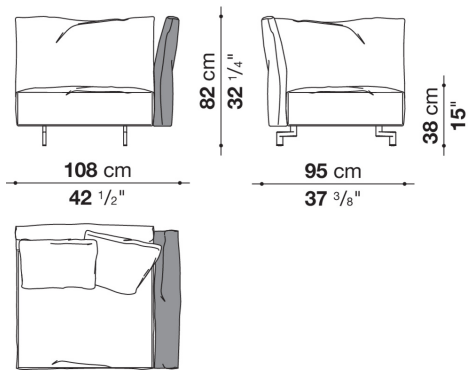

DM108D

DM202S

DM202D

DM296S

DM296D

DM108AS