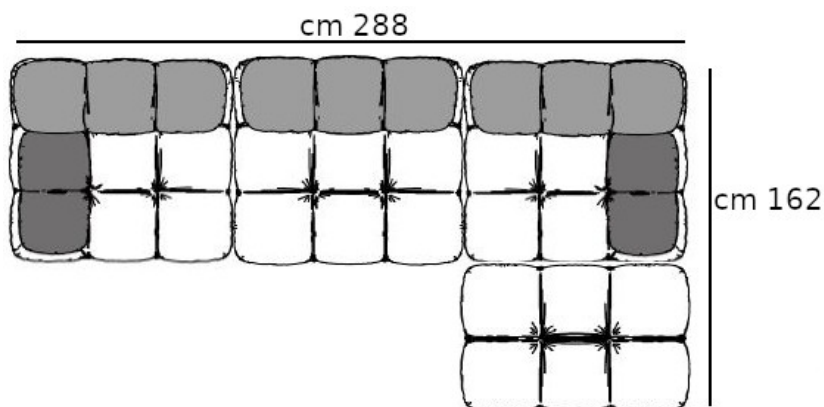

Specifiche Tecniche

Progetto	Tomassini Arredamenti Display
Prodotto:	Divano
Qtà:	1
Nome:	Camaleonda
Descrizione e Finiture:	Divano con piedini in faggio e inserti in acciaio cromato lucido, composto da: n.1 elemento terminale sinistro, cm.96x96x67h, con rivestimento in tessuto blu; n.1 elemento centrale, cm.96x96x67h, con rivestimento in tessuto blu; n.1 elemento terminale destro, cm.96x96x67h, con rivestimento in tessuto blu scuro; n.1 pouf, cm.96x66x67h, con rivestimento in tessuto blu scuro.
Dimensioni:	Cm.288x162x76h
Brand:	B&B Italia
Ulteriori specifiche:	Rivestimenti e imbottiture sono conformi alle normative Italiane. Eventuali trattamenti (es. ignifughi) specifici richiesti dalla legge in altri Paesi deve essere richiesto al momento dell'ordine e sono a carico e responsabilità del cliente finale.

Immagini di Riferimento (foto puramente indicative)

Note:

Blu

Blu scuro

Faggio

Acciaio cromato lucido