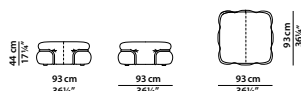

#### FINITURE DISPONIBILI/AVAILABLE FINISHES

metallo brunito spazzolato a mano  
hand-finished burnished metal

metallo cromato lucido  
glossy chromed metal

---

93 x 93 h44 cm – 36 $\frac{1}{4}$  x 36 $\frac{1}{4}$  h17 $\frac{1}{4}$ "

Pouf.

---

193 x 73 h44 cm – 75 $\frac{1}{4}$  x 28 $\frac{1}{2}$  h17 $\frac{1}{4}$ "

Dormeuse.

---

62x25 h23 – 24 $\frac{1}{4}$  x 9 $\frac{3}{4}$  h9"

Cuscino schienale  
Back cushion