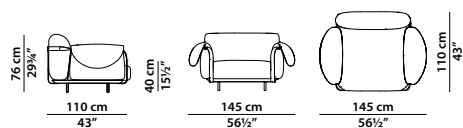

Mélange Ivoire  
c. Lido Positano

Camouflage Gris  
c. Lido Positano

Camouflage Bleu  
c. Lido Positano

grigio chiaro  
light grey

grigio scuro  
dark grey

Struttura in acciaio INOX 316 verniciato a polvere **disponibile nei colori grigio chiaro o grigio scuro**. Imbottitura in poliuretano espanso a densità differenziata con rivestimento in fibra acrilica e fodera idrorepellente outdoor. Cuscini decorativi sfoderabili in fibra acrilica e fodera idrorepellente outdoor.  
**Disponibile solo in pelle outdoor o tessuto.**  
**Copertura protettiva non inclusa.**

**Palletised box equipped with two sensors to check for any damage during transport.**  
**(Refer to "Important information").**

145 x 110 h76

Poltrona. Armchair.

280 x 110 h76

Divano. Sofa.

125 x 200 h76

Dormeuse. Dormeuse.

106 x 106 h40

Pouf. Pouf.

70 x 30

Cuscino. Cushion.