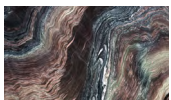

290 x 140
Patagonia
b. ottone, brass

Bianco Gioia lucido
glossy Bianco Gioia

Calacatta Oro lucido
glossy Calacatta Oro

Cipollino Abyssal lucido
glossy Cipollino Abyssal

Elegant Brown lucido
glossy Elegant Brown

Geode lucido
glossy Geode

Ocean Storm lucido
glossy Ocean Storm
misura max./max size
280x130

Patagonia lucido
glossy Patagonia

Polar White opaco
matte Polar White

Rocky Mountain lucido
glossy Rocky Mountain

Rosso Lepanto Hidro
Hidro Rosso Lepanto

Travertino White opaco
matte Travertino White

Ferro anticato
Antiqued iron

Ottone anticato
Antiqued brass

Gambe di forma cilindrica di diverse dimensioni realizzate con una struttura in MDF tinto nero rivestita **in ottone anticato o ferro anticato**. Piano in pietra con olio protettivo idrorepellente, con supporto di sostegno in lamiera verniciata.

Varianti piano: marmo Bianco Gioia lucido, marmo Calacatta Oro lucido, marmo Cipollino Abyssal lucido, marmo Ocean Storm lucido, marmo Polar White opaco, marmo Rosso Lepanto Hidro, marmo Travertino White opaco stuccato con resina trasparente; granito Geode lucido, granito Patagonia lucido*; quarzite Elegant Brown lucido, quarzite Rocky Mountain lucido.