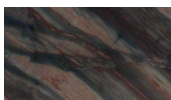

290 x 140
Patagonia
b. ottone, brass

Bianco Gioia lucido
glossy Bianco Gioia

Calacatta Oro lucido
glossy Calacatta Oro

Cipollino Abyssal lucido
glossy Cipollino Abyssal

Elegant Brown lucido
glossy Elegant Brown

Geode lucido
glossy Geode

Ocean Storm lucido
glossy Ocean Storm
misura max./max size
280x130

Patagonia lucido
glossy Patagonia

Polar White opaco
matte Polar White

Rocky Mountain lucido
glossy Rocky Mountain

Rosso Lepanto Hidro
Hidro Rosso Lepanto

Travertino White opaco
matte Travertino White

Ferro anticato
Antiqued iron

Ottone anticato
Antiqued brass

Gambe di forma cilindrica di diverse dimensioni realizzate con una struttura in MDF tinto nero rivestita **in ottone anticato o ferro anticato**. Piano in pietra con olio protettivo idrorepellente, con supporto di sostegno in lamiera verniciata.

Varianti piano: marmo Bianco Gioia lucido, marmo Calacatta Oro lucido, marmo Cipollino Abyssal lucido, marmo Ocean Storm lucido, marmo Polar White opaco, marmo Rosso Lepanto Hidro, marmo Travertino White opaco stuccato con resina trasparente; granito Geode lucido, granito Patagonia lucido*; quarzite Elegant Brown lucido, quarzite Rocky Mountain lucido.