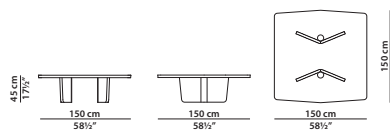

marmo Grand Antique D'Aubert spazzolato
brushed Grand Antique D'Aubert marble

150 x 150 h45 - 58½ x 58½ h17½"

Tavolino. Small table.

240 x 120 h74 - 93½ x 46¾ h28¾"

Tavolo. Table.

265 x 120 h74 - 103¼ x 46¾ h28¾"

Tavolo. Table.

305 x 130 h74 - 119 x 50¾ h28¾"

Tavolo. Table.