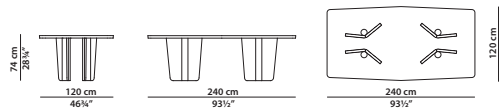

marmo Grand Antique D'Aubert spazzolato
brushed Grand Antique D'Aubert marble

150 x 150 h45 - 58½ x 58½ h17½"

Tavolino. Small table.

240 x 120 h74 - 93½ x 46¾ h28¾"

Tavolo. Table.

265 x 120 h74 - 103¼ x 46¾ h28¾"

Tavolo. Table.

305 x 130 h74 - 119 x 50¾ h28¾"

Tavolo. Table.