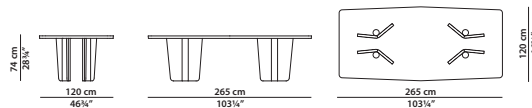

marmo Grand Antique D'Aubert spazzolato
brushed Grand Antique D'Aubert marble

150 x 150 h45 - 58½ x 58½ h17½"

Tavolino. Small table.

240 x 120 h74 - 93½ x 46¾ h28¾"

Tavolo. Table.

265 x 120 h74 - 103¼ x 46¾ h28¾"

Tavolo. Table.

305 x 130 h74 - 119 x 50¾ h28¾"

Tavolo. Table.