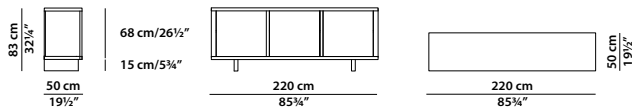

227 x 90 h76

Scrivania.
Desk.

150 x 50 h105

Mobile basso.
Low cabinet.

220 x 50 h83

Mobile basso.
Low cabinet.

290 x 50 h83

Mobile basso.
Low cabinet.

55 x 35 h7

Vassoio.
Tray.