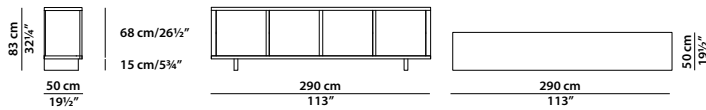

227 x 90 h76

Scrivania.
Desk.

150 x 50 h105

Mobile basso.
Low cabinet.

220 x 50 h83

Mobile basso.
Low cabinet.

290 x 50 h83

Mobile basso.
Low cabinet.

55 x 35 h7

Vassoio.
Tray.