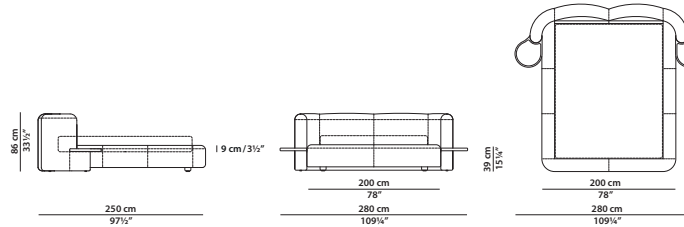

rovere spazzolato Tobacco
Tobacco brushed oak

236 x 250 h86 cm - 92 x 97½ h33½"

Letto. Rete con doghe in legno 160x200 cm compresa nel prezzo.
Bed. 62½ x 78" slatted base included.

256 x 250 h86 cm - 99¾ x 97½ h33½"

Letto. Rete con doghe in legno 180x200 cm compresa nel prezzo.
Bed. 70¼ x 78" slatted base included.

276 x 250 h86 cm - 107¾ x 97½ h33½"

Letto. Rete con doghe in legno 200x200 cm compresa nel prezzo.
Bed. 78 x 78" slatted base included.

280 x 250 h86 cm - 109¾ x 97½ h33½"

Letto con comodini. Rete con doghe in legno 160x200 cm compresa nel prezzo. Comodini in legno massello.
Bed with night tables. 62½ x 78" slatted base included. Night tables in solid wood.