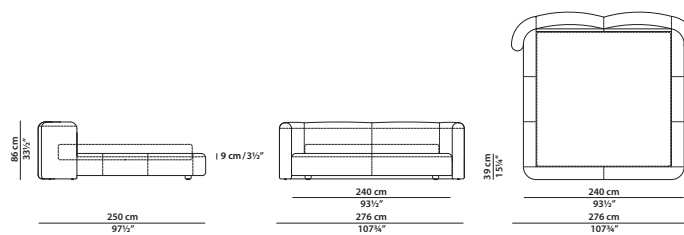

rovere spazzolato Tobacco
Tobacco brushed oak

236 x 250 h86 cm - 92 x 97½ h33½"

Letto. Rete con doghe in legno 160x200 cm compresa nel prezzo.
Bed. 62½ x 78" slatted base included.

256 x 250 h86 cm - 99¾ x 97½ h33½"

Letto. Rete con doghe in legno 180x200 cm compresa nel prezzo.
Bed. 70¼ x 78" slatted base included.

276 x 250 h86 cm - 107¾ x 97½ h33½"

Letto. Rete con doghe in legno 200x200 cm compresa nel prezzo.
Bed. 78 x 78" slatted base included.

280 x 250 h86 cm - 109¾ x 97½ h33½"

Letto con comodini. Rete con doghe in legno 160x200 cm compresa nel prezzo. Comodini in legno massello.
Bed with night tables. 62½ x 78" slatted base included. Night tables in solid wood.