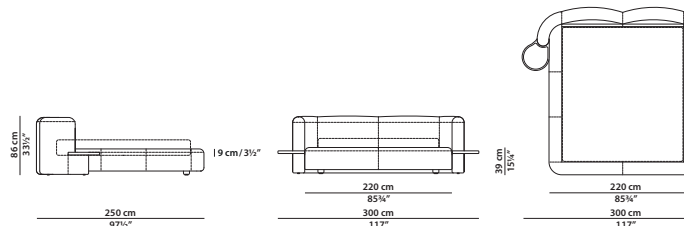

300 x 250 h86 cm - 117 x 97½ h33½"

Letto con comodini. Rete con doghe in legno 180x200 cm compresa nel prezzo. Comodini in legno massello.
Bed with night tables. 70¼ x 78" slatted base included. Night tables in solid wood.