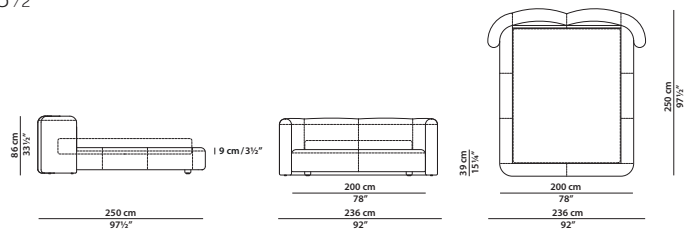

rovere spazzolato Tobacco
Tobacco brushed oak

236 x 250 h86 cm - 92 x 97½ h33½"

Letto. Rete con doghe in legno 160x200 cm compresa nel prezzo.
Bed. 62½ x 78" slatted base included.

256 x 250 h86 cm - 99¾ x 97½ h33½"

Letto. Rete con doghe in legno 180x200 cm compresa nel prezzo.
Bed. 70¼ x 78" slatted base included.

276 x 250 h86 cm - 107¾ x 97½ h33½"

Letto. Rete con doghe in legno 200x200 cm compresa nel prezzo.
Bed. 78 x 78" slatted base included.

280 x 250 h86 cm - 109¾ x 97½ h33½"

Letto con comodini. Rete con doghe in legno 160x200 cm compresa nel prezzo. Comodini in legno massello.
Bed with night tables. 62½ x 78" slatted base included. Night tables in solid wood.