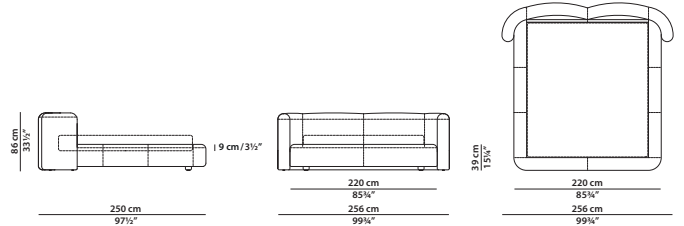

rovere spazzolato Tobacco
Tobacco brushed oak

236 x 250 h86 cm - 92 x 97½ h33½"

Letto. Rete con doghe in legno 160x200 cm compresa nel prezzo.
Bed. 62½ x 78" slatted base included.

256 x 250 h86 cm - 99¾ x 97½ h33½"

Letto. Rete con doghe in legno 180x200 cm compresa nel prezzo.
Bed. 70¼ x 78" slatted base included.

276 x 250 h86 cm - 107¾ x 97½ h33½"

Letto. Rete con doghe in legno 200x200 cm compresa nel prezzo.
Bed. 78 x 78" slatted base included.

280 x 250 h86 cm - 109¾ x 97½ h33½"

Letto con comodini. Rete con doghe in legno 160x200 cm compresa nel prezzo. Comodini in legno massello.
Bed with night tables. 62½ x 78" slatted base included. Night tables in solid wood.