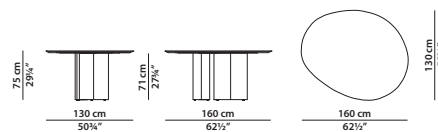

granito Geode lucido
glossy Geode granite

granito Patagonia lucido
glossy Patagonia granite

PIEDI/FEET

ferro anticato
antiqued iron

ottone anticato
antiqued brass

160 x 130 h75 cm - 62½ x 50¾ h29¼"

Tavolo. Table.

180 x 137 h75 cm - 70¼ x 53½ h29¼"

Tavolo. Table.

290 x 140 h75 cm - 113 x 54½ h29¼"

Tavolo (solo per piano Ocean Storm:
misura 280 x 130 h 75 cm).

Table (for top in Ocean Storm only:
size 109¼ x 50¾ h29¼").