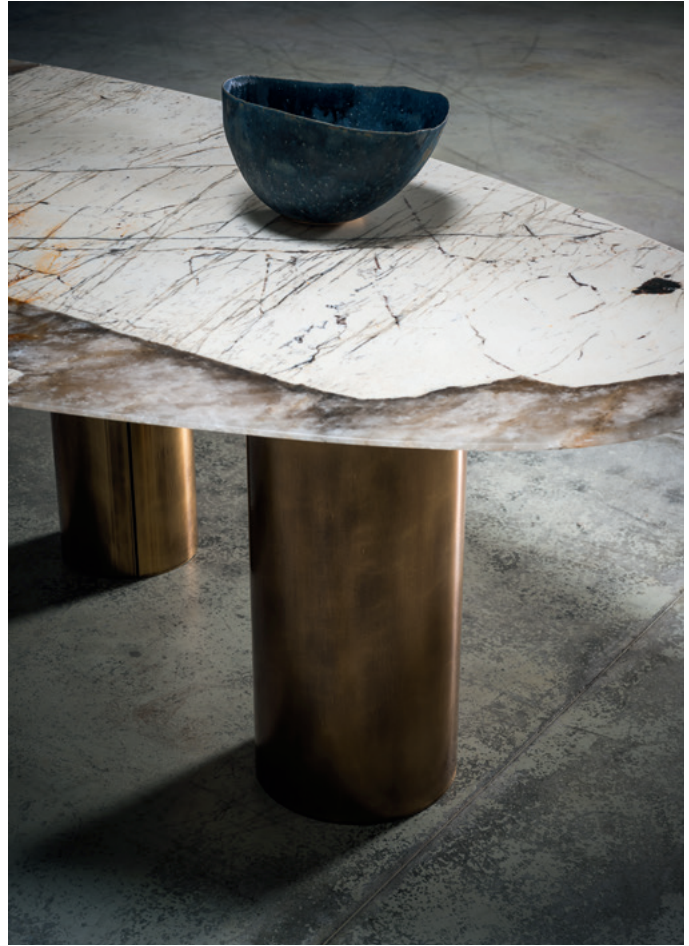

LAGOS

BAXTER P.

LAGOS

BAXTER P.

Modello: modello che necessita di montaggio.

Piano: piano in pietra con olio protettivo idrorepellente, con supporto di sostegno in lamiera verniciata.

Piedi: gambe di forma cilindrica di diverse dimensioni realizzate con una struttura in MDF tinto nero rivestita con materiale a scelta e finita con vernice trasparente opaca.

Feet: cylindrical-shaped legs of different dimensions, carried out with a black-stained MDF structure, covered with material by choice with matte transparent varnish.

Any blemishes, that are attributable to the naturalness of stones, can be resin-filled and are not to be considered as defects. Blocks and slabs visibly vary as these are natural stones; all pictures are just a rough guide.

marmo Calacatta Oro lucido
glossy Calacatta Oro marble

marmo Cipollino Abyssal lucido
glossy Cipollino Abyssal marble

marmo Ocean Storm lucido
glossy Ocean Storm marble
(misura max./max size 280x130)

marmo Polar White opaco
matte Polar White marble

granito Geode lucido
glossy Geode granite

granito Patagonia lucido
glossy Patagonia granite

PIEDI/FEET

ferro anticato
antiqued iron

ottone anticato
antiqued brass

160 x 130 h75 cm - 62½ x 50¾ h29¼"

Tavolo. Table.