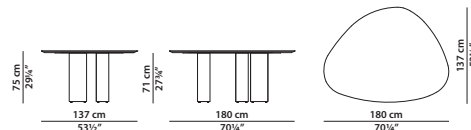

granito Geode lucido
glossy Geode granite

granito Patagonia lucido
glossy Patagonia granite

PIEDI/FEET

ferro anticato
antiqued iron

ottone anticato
antiqued brass

160 x 130 h75 cm - 62½ x 50¾ h29¼"

Tavolo. Table.

180 x 137 h75 cm - 70¼ x 53½ h29¼"

Tavolo. Table.

290 x 140 h75 cm - 113 x 54½ h29¼"

Tavolo (solo per piano Ocean Storm:
misura 280 x 130 h 75 cm).

Table (for top in Ocean Storm only:
size 109¼ x 50¾ h29¼").