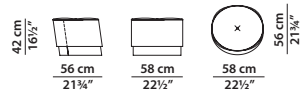

## ANAIS Draga & Aurel

72 x 64 h64

Poltrona. Armchair.

41 x 41 h42

Pouf.

58 x 56 h42

Pouf.

ø122 h28