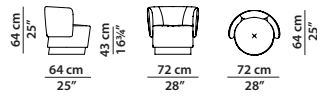

## ANAIS Draga & Aurel

72 x 64 h64

Poltrona. Armchair.

41 x 41 h42

Pouf.

58 x 56 h42

Pouf.

ø122 h28