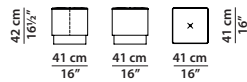

## ANAIS Draga & Aurel

72 x 64 h64

Poltrona. Armchair.

41 x 41 h42

Pouf.

58 x 56 h42

Pouf.

ø122 h28