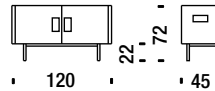

Total Flightcase 120x45x72

Total Flightcase 120x45x72

DL0F35

0,5m³ 40Kg