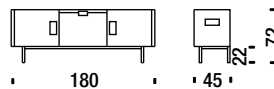

Total Flightcase 180x45x72

Total Flightcase 180x45x72

DL0F36

0,7m³ 59Kg