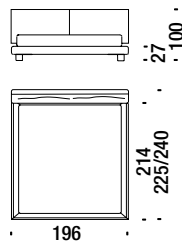

NATURAL ASH

INDIGO BLUE

RAW BLACK

ASH GREY

Nebula Five 160

Nebula Five 160

DL0F88

8mt. 16,4m² 0,6m³ 80Kg

Nebula Five 170

Nebula Five 170

DL0F89

8,5mt. 17,5m² 0,6m³ 85Kg

Nebula Five 180

Nebula Five 180

DL0F90

9mt. 18,5m² 0,6m³ 90Kg