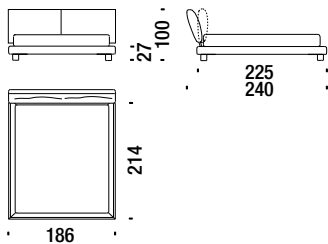

NATURAL ASH

INDIGO BLUE

RAW BLACK

ASH GREY

Nebula Five 160

Nebula Five 160

DL0F88

8mt. 16,4m² 0,6m³ 80Kg

Nebula Five 170

Nebula Five 170

DL0F89

8,5mt. 17,5m² 0,6m³ 85Kg

Nebula Five 180

Nebula Five 180

DL0F90

9mt. 18,5m² 0,6m³ 90Kg