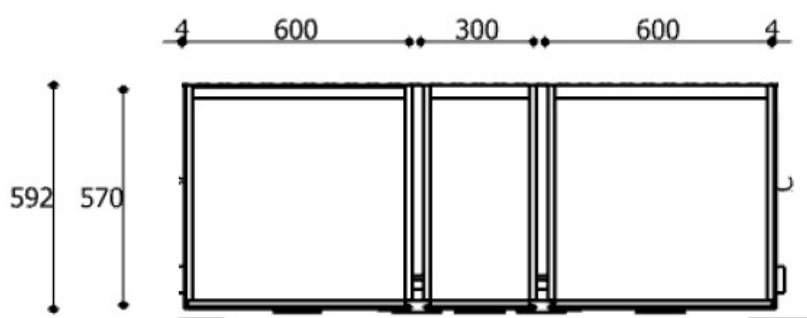

Specifiche Tecniche

Progetto:	Tomassini Arredamenti Display
Prodotto:	Cucina
Qtà:	1
Nome	Ak_Project
Descrizione e Finiture:	Cucina composta da una zona principale completa di lavello, lavastoviglie e piano cottura, e da una parete con colonne attrezzata con pratici ripiani, forno e frigorifero. Viene presentata nella versione con scocca in melaminico color grafite; maniglie e zoccoli in finitura brunito. Zona principale composta a sinistra da montanti finitura brunito, no.2 ripiani in vetro fumè e no.2 ripiani in melaminico Noce Light. Frontali della parte inferiore in melaminico Steel Grey, piano e retro della zona sinistra in laminato staturario, frontali della parte superiore in melaminico Noce Light. Day-box con ripiani in Noce Light. Colonne con ante e fianchi in finitura Vetro Lineo Nero. Elettrodomestici inclusi: forno Barazza, frigo AEG, piano cottura Siemens, lavastoviglie Siemens.
Dimensioni:	Zona principale: cm.488x261x207h Colonne: cm.157x60x226h
Brand:	Arrital
Ulteriori Specifiche:	Rivestimenti e imbottiture sono conformi alle normative Italiane. Eventuali trattamenti (es. ignifughi) specifici richiesti dalla legge in altri Paesi deve essere richiesto al momento dell'ordine e sono a carico e responsabilità del cliente finale.

Immagini di Riferimento (foto puramente indicative)

Finiture:

Vetro Lineo Nero

Melaminico Noce Light

Vetro fumè

Melaminico Grafite

Melaminico Steel Grey

Laminato staturario