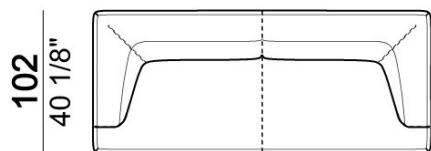

Specifiche tecniche

| | |
|------------------------|--|
| Progetto: | Tomassini Arredamenti Display |
| Prodotto: | Divano |
| Qtà: | 1 |
| Nome: | Starman |
| Descrizione: | Divano con rivestimento in pelle e piedini in materiale plastico. Include: n.2 Cuscini schienale cm.70/80x70. |
| Dimensioni: | Cm 242x102x65h |
| Finiture: | Piedini in materiale plastico. Cuscini e divano rivestiti in pelle color grigio carbone. |
| Brand: | Arketipo |
| Specifiche aggiuntive: | Rivestimenti e imbottiture sono conformi alle normative Italiane. Eventuali trattamenti (es. ignifughi) specifici richiesti dalla legge in altri Paesi devono essere richiesti al momento dell'ordine e sono a carico e responsabilità del cliente finale. |

Foto campione / Immagini di riferimento (Foto puramente indicative)

Note:

Pelle color grigio carbone

x2

242
95 1/4"

102
40 1/8"