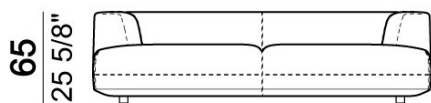

Specifiche tecniche

| | |
|------------------------|--|
| Progetto: | Tomassini Arredamenti Display |
| Prodotto: | Divano |
| Qtà: | 1 |
| Nome: | Starman |
| Descrizione: | Divano con rivestimento in pelle e piedini in materiale plastico. Include: n.2 Cuscini schienale cm.70/80x70. |
| Dimensioni: | Cm 242x102x65h |
| Finiture: | Piedini in materiale plastico. Cuscini e divano rivestiti in pelle color grigio carbone. |
| Brand: | Arketipo |
| Specifiche aggiuntive: | Rivestimenti e imbottiture sono conformi alle normative Italiane. Eventuali trattamenti (es. ignifughi) specifici richiesti dalla legge in altri Paesi devono essere richiesti al momento dell'ordine e sono a carico e responsabilità del cliente finale. |

Foto campione / Immagini di riferimento (Foto puramente indicative)

Note:

Pelle color grigio carbone

x2

242
95 1/4"

102
40 1/8"