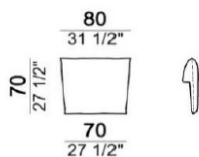

Specifiche tecniche

| | |
|------------------------|--|
| Progetto: | Tomassini Arredamenti Display |
| Prodotto: | Divano |
| Qtà: | 1 |
| Nome: | Starman |
| Descrizione: | Divano con rivestimento in pelle e piedini in materiale plastico. Include: n.2 Cuscini schienale cm.70/80x70. |
| Dimensioni: | Cm 242x102x65h |
| Finiture: | Piedini in materiale plastico. Cuscini e divano rivestiti in pelle color grigio carbone. |
| Brand: | Arketipo |
| Specifiche aggiuntive: | Rivestimenti e imbottiture sono conformi alle normative Italiane. Eventuali trattamenti (es. ignifughi) specifici richiesti dalla legge in altri Paesi devono essere richiesti al momento dell'ordine e sono a carico e responsabilità del cliente finale. |

Foto campione / Immagini di riferimento (Foto puramente indicative)

Note:

Pelle color grigio carbone

x2

242
95 1/4"

102
40 1/8"