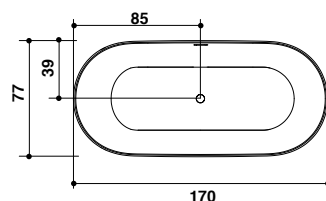

HOMEY

Art.	L	P	H
WD7	170	77	51

capacità 370 litri, peso netto 125 kg - capacity 370 litri, net weight 125 kg

Accessori compresi / Included accessories

Piletta / Waste Art. 66C	Copri piletta in finitura / Drain cover in finish Cristalplant	Troppo pieno / Overflow Si / Yes

VASCA FREESTANDING / FREESTANDING BATHTUB / FREISTEHENDE WANNE / BAIGNOIRE ILOT / BAÑERA DE CENTRO DEL CUARTO DE BAÑO

HOMEY

Art.	L	P	H
WD8 DX	174	82	52

capacità 370 litri, peso netto 125 kg - capacity 370 litri, net weight 125 kg