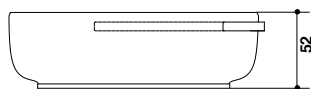

VASCA FREESTANDING / FREESTANDING BATHTUB / FREISTEHENDE WANNE / BAIGNOIRE ILOT / BAÑERA DE CENTRO DEL CUARTO DE BAÑO

HOMEY

Art.	L	P	H
WD8 DX	174	82	52

capacità 370 litri, peso netto 125 kg - capacity 370 litri, net weight 125 kg

Accessori compresi / Included accessories

Piletta / Waste Art. 66C	Copri piletta in finitura / Drain cover in finish Cristalplant	Troppo pieno / Overflow Si / Yes

Indicare la finitura del porta salviette e zoccolo. / Specify the finish of the towel bar and baseboard. / Die gewünschte Farbe des Handtuchhalters und der Sockel angeben / Spécifier la finition du porte-serviette et de la plinthe. / Especificar el acabado del porta pañuelos y zócalo.