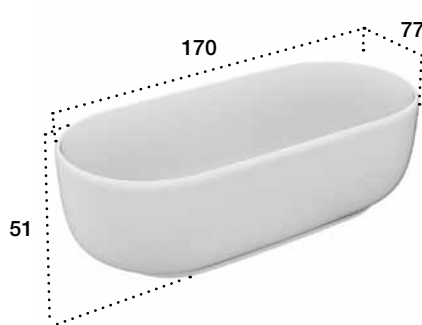

VASCA IN CRISTALPLANT BIOBASED | BATHTUB IN CRISTALPLANT BIOBASED

| BADEWANNE AUS CRISTALPLANT BIOBASED | BAIGNOIRE EN CRISTALPLANT BIOBASED | BAÑERA IN CRISTALPLANT BIOBASED

Design Bonanni - Veeres

VASCA FREESTANDING / FREESTANDING BATHTUB / FREISTEHENDE WANNE / BAIGNOIRE ILOT / BAÑERA DE CENTRO DEL CUARTO DE BAÑO

HOMEY

Art.	L	P	H
WD7	170	77	51

capacità 370 litri, peso netto 125 kg - capacity 370 litri, net weight 125 kg

Accessori compresi / Included accessories

Piletta / Waste Art. 66C	Copri piletta in finitura / Drain cover in finish Cristalplant	Troppo pieno / Overflow Si / Yes

VASCA FREESTANDING / FREESTANDING BATHTUB / FREISTEHENDE WANNE / BAIGNOIRE ILOT / BAÑERA DE CENTRO DEL CUARTO DE BAÑO

HOMEY

Art.	L	P	H
WD8 DX	174	82	52

capacità 370 litri, peso netto 125 kg - capacity 370 litri, net weight 125 kg