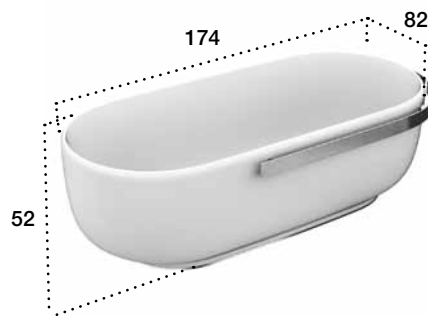

VASCA IN CRISTALPLANT BIOBASED | BATHTUB IN CRISTALPLANT BIOBASED

| BADEWANNE AUS CRISTALPLANT BIOBASED | BAIGNOIRE EN CRISTALPLANT BIOBASED | BAÑERA IN CRISTALPLANT BIOBASED

Design Bonanni - Veeres

VASCA FREESTANDING / FREESTANDING BATHTUB / FREISTEHENDE WANNE / BAIGNOIRE ILOT / BAÑERA DE CENTRO DEL CUARTO DE BAÑO

HOMEY

Art.	L	P	H
WD7	170	77	51

capacità 370 litri, peso netto 125 kg - capacity 370 litri, net weight 125 kg

Accessori compresi / Included accessories

Piletta / Waste Art. 66C	Copri piletta in finitura / Drain cover in finish Cristalplant	Troppo pieno / Overflow Si / Yes

VASCA FREESTANDING / FREESTANDING BATHTUB / FREISTEHENDE WANNE / BAIGNOIRE ILOT / BAÑERA DE CENTRO DEL CUARTO DE BAÑO

HOMEY

Art.	L	P	H
WD8 DX	174	82	52

capacità 370 litri, peso netto 125 kg - capacity 370 litri, net weight 125 kg