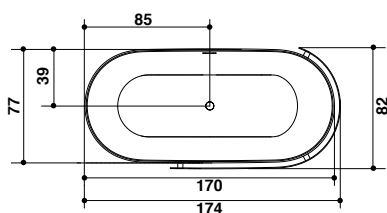

Indicare la finitura del porta salviette e zoccolo. / Specify the finish of the towel bar and baseboard. / Die gewünschte Farbe des Handtuchhalters und der Sockel angeben / Spécifier la finition du porte-serviette et de la plinthe. / Especificar el acabado del porta pañuelos y zócalo.

FINITURE PORTA SALVIETTE / TOWEL BAR FINISHES / OBERFLÄCHE DES HANDTUCHHALTERS / FINITION DU PORTE-SERVIETTE / ACABADOS DEL SUPORTE PORTA PAÑUELOS

METALLI METALS

TI
Inox Titanium
Stainless steel titanium

RM
Rame spazzolato
Brushed copper

OR
Ottone spazzolato
Brushed brass

ON
Onice
Onyx

SA
Inox satinato
Satin stainless steel

NOTE **02**