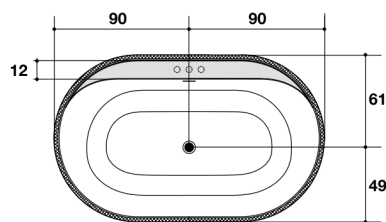

VASCHE IN CERAMILUX | BATHTUBS IN CERAMILUX

| BADEWANNEN AUS CERAMILUX | BAINOIRES EN CERAMILUX | BAÑERAS IN CERAMILUX

Design Michael Schmidt

VASCA FREESTANDING / FREESTANDING BATHTUB / FREISTEHENDE WANNE / BAINOIRE ILOT / BAÑERA PARA POSICIÓN LIBRE

GEORGE

Art.	L	P	H
DXD	180	110	51,5

GE6 **Optional vasca opaca / Optional matt bathtub** / Optional Badewanne in matter Version / *Option baignoire mat* / Opcion Bañera opaca

GE7 **Optional finitura metallo speciale / Optional special metal finishing** / Optional spezielles Metall-Finish / *Option de finition métal spécial* / Opcional: acabado de metal especial

D4Y **Foratura per rubinetteria (a richiesta) / Openings for taps** / Bohrungen für Armaturen (auf Anfrage) / *Ouvertures pour la robinetterie* / Orificio para grifería (bajo pedido)

Peso netto vasca kg 115 (capacità lt. 350) - Net weight tub 115 kg (Capacity lt.350)