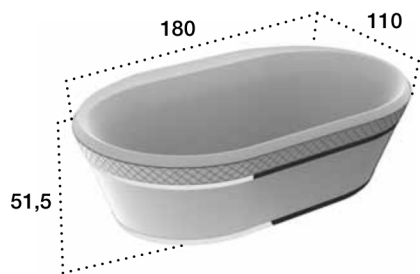

VASCHE IN CERAMILUX | BATHTUBS IN CERAMILUX

| BADEWANNEN AUS CERAMILUX | BAINOIRES EN CERAMILUX | BAÑERAS IN CERAMILUX

Design Michael Schmidt

VASCA FREESTANDING / FREESTANDING BATHTUB / FREISTEHENDE WANNE / BAINOIRE ILOT / BAÑERA PARA POSICIÓN LIBRE

GEORGE

Art.	L	P	H
DXD	180	110	51,5

GE6 **Optional vasca opaca / Optional matt bathtub** / Optional Badewanne in matter Version / *Option baignoire mat* / Opcion Bañera opaca

GE7 **Optional finitura metallo speciale / Optional special metal finishing** / Optional spezielles Metall-Finish / *Option de finition métal spécial* / Opcional: acabado de metal especial

D4Y **Foratura per rubinetteria (a richiesta) / Openings for taps** / Bohrungen für Armaturen (auf Anfrage) / *Ouvertures pour la robinetterie* / Orificio para grifería (bajo pedido)

Peso netto vasca kg 115 (capacità lt. 350) - Net weight tub 115 kg (Capacity lt.350)