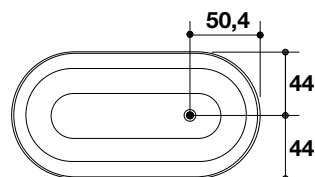

**CONTROSTAMPO**

Art.	L	P	H
WA6	178	88	52

Peso netto vasca kg 110 (capacità lt. 300) - Net weight tub 110 kg ( Capacity lt.300)

Accessori compresi / Included accessories

Piletta / Waste Art. 66C	Copri piletta in finitura / Drain cover in finish Cristalplant	Troppo pieno / Overflow Sì / Yes
-----------------------------	---	-------------------------------------