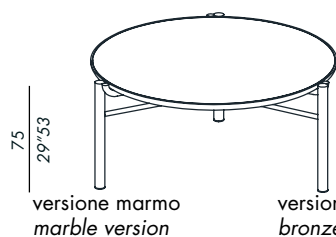

finishes: see sample box

never lift the table after fixing the top to the base

- Esstische
- einzige verfügbare Größe
- Gestell aus Metall
- Holzplatte geformt
- Ausführungen für das Gestell:
Lack Hochglanz
- Details messing bronziert oder platinum steel
- Platte Ausführungen:
Lack Hochglanz
- Lack hochglanz mit Marmoreinsatz MR1 oder MR2
- Lack hochglanz mit Messingeinsatz
- Lack hochglanz mit Einsätze aus platinum steel
- Lack hochglanz mit Spiegeleinsatz

Ausführungen: siehe Musterbox

Heben Sie den Tisch nie, nachdem die Tischplatte an der Basis befestigt worden ist

- tables de salle à manger
- seule dimension disponible
- structure en métal
- plateau en bois mouluré
- finitions structure:
laque brillante
- insertions en laiton bronzé ou platinum steel
- finitions des plateaux:
laque brillante
- laque brillante avec insertion en marbre MR1 ou MR2
- laque brillante avec insertion en laiton bronzé
- laque brillante avec insertion en platinum steel
- laque brillante avec insertion en miroir

finitions: voir boîte d'échantillons

ne jamais soulever la table après avoir fixé le plateau à la base

- mesas comedor
- unica dimensión disponible
- estructura en metal
- sobre de madera perfilado
- acabados estructura:
lacado brillo
- accesorios en latón bronceado o platinum steel
- acabados sobres:
lacado brillo
- lacado brillo con insertos en mármol MR1 o MR2
- lacado brillo con insertos en latón bronceado
- lacado brillo con insertos en platinum steel
- lacado brillo con insertos en espejo

acabados: vease el muestrario

nunca levantar la mesa por el sobre una vez que esto está fijado a la base

tavolo pranzo / dining table 150R-TP

tavolo pranzo / dining table 140R-TP

· TABELLA FATTIBILITA' PIANI MARMO