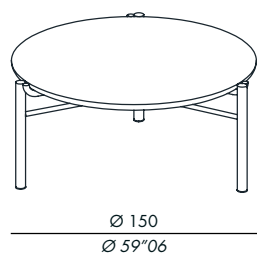

Ausführungen: siehe Musterbox

Heben Sie den Tisch nie, nachdem die Tischplatte an der Basis befestigt worden ist

- tables de salle à manger
- seule dimension disponible
- structure en métal
- plateau en bois mouluré
- finitions structure:
laque brillante
- insertions en laiton bronzé ou platinum steel
- finitions des plateaux:
laque brillante
- laque brillante avec insertion en marbre MR1 ou MR2
- laque brillante avec insertion en laiton bronzé
- laque brillante avec insertion en platinum steel
- laque brillante avec insertion en miroir

finitions: voir boîte d'échantillons

ne jamais soulever la table après avoir fixé le plateau à la base

- mesas comedor
- unica dimensión disponible
- estructura en metal
- sobre de madera perfilado
- acabados estructura:
lacado brillo
- accesorios en latón bronceado o platinum steel
- acabados sobres:
lacado brillo
- lacado brillo con insertos en mármol MR1 o MR2
- lacado brillo con insertos en latón bronceado
- lacado brillo con insertos en platinum steel
- lacado brillo con insertos en espejo

acabados: vease el muestrario

nunca levantar la mesa por el sobre una vez que esto está fijado a la base

tavolo pranzo / dining table 150R-TP

tavolo pranzo / dining table 140R-TP

· TABELLA FATTIBILITA' PIANI MARMO