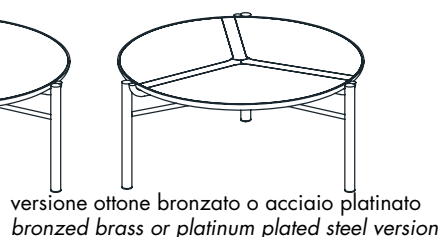

tavolo pranzo / dining table 140R-TP

· TABELLA FATTIBILITA' PIANI MARMO

· CHART FOR MARBLE TOP FEASIBILITY

· AUFLISTUNG DER MACHBARKEIT MARMORPLATTE

· TABLEAU FAISABILITÉ PLATEAUX EN MARBRE

· CUADRO DE FACTIBILIDAD SOBRES MÁRMOL

	CARRARA GIOIA MR1	EMPERADOR DARK MR1	GREY STONE MR1	MARQUINIA BLACK MR1	STATUARIO BLACK MR1	TRAVERTINO NAVONA MR1	VALENTINE GREY MR1	VERDE ALPI MR1	BRECCIA MEDICEA MR2	CALACATTA BLACK MR2	CALACATTA ORO MR2	GIALLO SIENA MR2	KENYA BLACK MR2	ROSSO LEVANTO MR2	SAHARA NOIR MR2
150R-TP	X	NO	X	NO	NO	NO	X	NO	NO	NO	X	NO	X	NO	NO