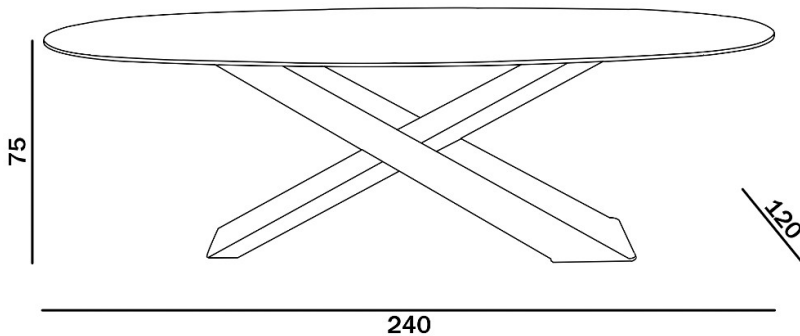

Specifiche Tecniche

Progetto: Tomassini Arredamenti Display

Prodotto: Tavolo

Qtà: 1

Nome: X

Descrizione: Tavolo versione ad ellisse con base in metallo e legno e top in vetro.

Dimensioni: Cm.240x120x75h

Finiture: Base in metallo Ferro Nero e legno Secolare massello; top in vetro Extrachiaro

Brand: Nature Design

Ulteriori Specifiche: Rivestimenti e imbottiture sono conformi alle normative Italiane. Eventuali trattamenti (es. ignifughi) specifici richiesti dalla legge in altri Paesi deve essere richiesto al momento dell'ordine e sono a carico e responsabilità del cliente finale.

Immagini di Riferimento (foto puramente indicative)