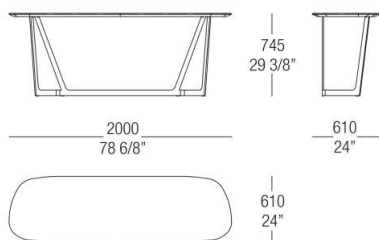

A richiesta è possibile avere il piano del tavolo su misura in lunghezza a partire da min. L 1700 mm.

DESIGNER

MAURO LIPPARINI

Mauro Lipparini ha conseguito la Laurea in Architettura nel 1980 presso l'Università degli Studi di Firenze, della quale è stato professore. Lipparini ha vinto i concorsi internazionali di design Young & Designer Milano (1987) e International Du Pont Award Köln (Germania, 1988 e 1989). L'intensa attività di Lipparini nel campo del design industriale include il mobile per la casa e per l'ufficio, l'industria tessile e altri prodotti creati per numerose aziende in Europa e in Giappone. Nell'ambito dell'architettura e dell'interior design, Lipparini si è principalmente concentrato sull'abitazione privata e pubblica, sugli showroom e i locali di vendita al dettaglio, e sulle installazioni espositive. Inoltre Lipparini progetta e realizza avanzati sistemi di immagine di corporate identity, dalla grafica ai servizi editoriali, alla produzione. Lo stile di Lipparini, basato sulle forme essenziali e le linee chiare ed energiche caratteristiche del minimalismo naturale, è imbevuto d'uno spirito gioioso, di un esaltante senso di piacere estetico e della creatività. Nel suo libero impiego di colori, trame organiche, originali idee visive, Lipparini amplifica la tavolozza del minimalismo, incanalando l'immediatezza e la potenza di quest'estetica verso una nuova era di grande maturità e senso di benessere.

DIMENSIONI

Base metallo - Piano laccato opaco / laccato lucido

Base metallo - Piano essenza

Piano laccato opaco / laccato lucido

Piano essenza

Piano laccato opaco / laccato lucido

Piano essenza