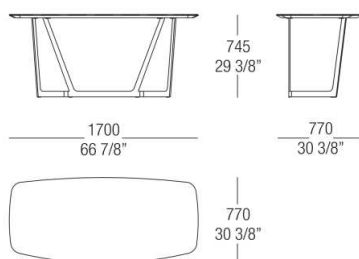

A richiesta è possibile avere il piano del tavolo su misura in lunghezza a partire da min. L 1700 mm.

DESIGNER

MAURO LIPPARINI

Mauro Lipparini ha conseguito la Laurea in Architettura nel 1980 presso l'Università degli Studi di Firenze, della quale è stato professore. Lipparini ha vinto i concorsi internazionali di design Young & Designer Milano (1987) e International Du Pont Award Köln (Germania, 1988 e 1989). L'intensa attività di Lipparini nel campo del design industriale include il mobile per la casa e per l'ufficio, l'industria tessile e altri prodotti creati per numerose aziende in Europa e in Giappone. Nell'ambito dell'architettura e dell'interior design, Lipparini si è principalmente concentrato sull'abitazione privata e pubblica, sugli showroom e i locali di vendita al dettaglio, e sulle installazioni espositive. Inoltre Lipparini progetta e realizza avanzati sistemi di immagine di corporate identity, dalla grafica ai servizi editoriali, alla produzione. Lo stile di Lipparini, basato sulle forme essenziali e le linee chiare ed energiche caratteristiche del minimalismo naturale, è imbevuto d'uno spirito gioioso, di un esaltante senso di piacere estetico e della creatività. Nel suo libero impiego di colori, trame organiche, originali idee visive, Lipparini amplifica la tavolozza del minimalismo, incanalando l'immediatezza e la potenza di quest'estetica verso una nuova era di grande maturità e senso di benessere.

DIMENSIONI

Base metallo - Piano laccato opaco / laccato lucido

Base metallo - Piano essenza

Piano laccato opaco / laccato lucido

Piano essenza

Piano laccato opaco / laccato lucido

Piano essenza