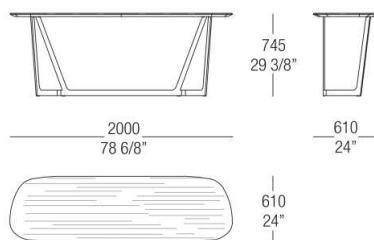

A richiesta è possibile avere il piano del tavolo su misura in lunghezza a partire da min. L 1700 mm.

DESIGNER

MAURO LIPPARINI

Mauro Lipparini ha conseguito la Laurea in Architettura nel 1980 presso l'Università degli Studi di Firenze, della quale è stato professore. Lipparini ha vinto i concorsi internazionali di design Young & Designer Milano (1987) e International Du Pont Award Köln (Germania, 1988 e 1989). L'intensa attività di Lipparini nel campo del design industriale include il mobile per la casa e per l'ufficio, l'industria tessile e altri prodotti creati per numerose aziende in Europa e in Giappone. Nell'ambito dell'architettura e dell'interior design, Lipparini si è principalmente concentrato sull'abitazione privata e pubblica, sugli showroom e i locali di vendita al dettaglio, e sulle installazioni espositive. Inoltre Lipparini progetta e realizza avanzati sistemi di immagine di corporate identity, dalla grafica ai servizi editoriali, alla produzione. Lo stile di Lipparini, basato sulle forme essenziali e le linee chiare ed energiche caratteristiche del minimalismo naturale, è imbevuto d'uno spirito gioioso, di un esaltante senso di piacere estetico e della creatività. Nel suo libero impiego di colori, trame organiche, originali idee visive, Lipparini amplifica la tavolozza del minimalismo, incanalando l'immediatezza e la potenza di quest'estetica verso una nuova era di grande maturità e senso di benessere.

DIMENSIONI

Base metallo - Piano laccato opaco / laccato lucido

Base metallo - Piano essenza

Piano laccato opaco / laccato lucido

Piano essenza

Piano laccato opaco / laccato lucido

Piano essenza