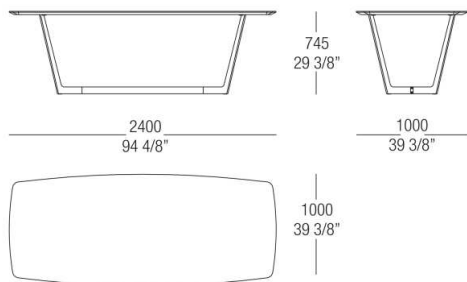

A richiesta è possibile avere il piano del tavolo su misura in lunghezza a partire da min. L 1700 mm.

DESIGNER

MAURO LIPPARINI

Mauro Lipparini ha conseguito la Laurea in Architettura nel 1980 presso l'Università degli Studi di Firenze, della quale è stato professore. Lipparini ha vinto i concorsi internazionali di design Young & Designer Milano (1987) e International Du Pont Award Köln (Germania, 1988 e 1989). L'intensa attività di Lipparini nel campo del design industriale include il mobile per la casa e per l'ufficio, l'industria tessile e altri prodotti creati per numerose aziende in Europa e in Giappone. Nell'ambito dell'architettura e dell'interior design, Lipparini si è principalmente concentrato sull'abitazione privata e pubblica, sugli showroom e i locali di vendita al dettaglio, e sulle installazioni espositive. Inoltre Lipparini progetta e realizza avanzati sistemi di immagine di corporate identity, dalla grafica ai servizi editoriali, alla produzione. Lo stile di Lipparini, basato sulle forme essenziali e le linee chiare ed energiche caratteristiche del minimalismo naturale, è imbevuto d'uno spirito gioioso, di un esaltante senso di piacere estetico e della creatività. Nel suo libero impiego di colori, trame organiche, originali idee visive, Lipparini amplifica la tavolozza del minimalismo, incanalando l'immediatezza e la potenza di quest'estetica verso una nuova era di grande maturità e senso di benessere.

DIMENSIONI

Base metallo - Piano laccato opaco / laccato lucido

Base metallo - Piano essenza

Piano laccato opaco / laccato lucido

Piano essenza

Piano laccato opaco / laccato lucido

Piano essenza