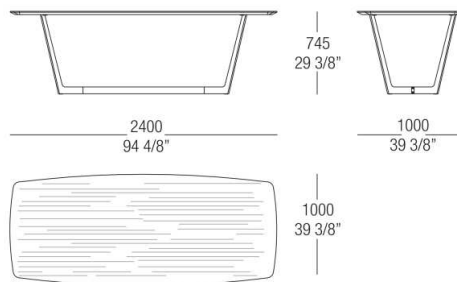

A richiesta è possibile avere il piano del tavolo su misura in lunghezza a partire da min. L 1700 mm.

DESIGNER

MAURO LIPPARINI

Mauro Lipparini ha conseguito la Laurea in Architettura nel 1980 presso l'Università degli Studi di Firenze, della quale è stato professore. Lipparini ha vinto i concorsi internazionali di design Young & Designer Milano (1987) e International Du Pont Award Köln (Germania, 1988 e 1989). L'intensa attività di Lipparini nel campo del design industriale include il mobile per la casa e per l'ufficio, l'industria tessile e altri prodotti creati per numerose aziende in Europa e in Giappone. Nell'ambito dell'architettura e dell'interior design, Lipparini si è principalmente concentrato sull'abitazione privata e pubblica, sugli showroom e i locali di vendita al dettaglio, e sulle installazioni espositive. Inoltre Lipparini progetta e realizza avanzati sistemi di immagine di corporate identity, dalla grafica ai servizi editoriali, alla produzione. Lo stile di Lipparini, basato sulle forme essenziali e le linee chiare ed energiche caratteristiche del minimalismo naturale, è imbevuto d'uno spirito gioioso, di un esaltante senso di piacere estetico e della creatività. Nel suo libero impiego di colori, trame organiche, originali idee visive, Lipparini amplifica la tavolozza del minimalismo, incanalando l'immediatezza e la potenza di quest'estetica verso una nuova era di grande maturità e senso di benessere.

DIMENSIONI

Base metallo - Piano laccato opaco / laccato lucido

Base metallo - Piano essenza

Piano laccato opaco / laccato lucido

Piano essenza

Piano laccato opaco / laccato lucido

Piano essenza