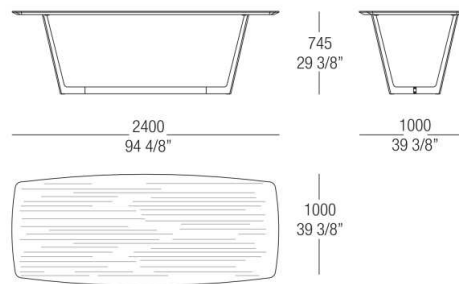

522 Satinato

524
Verniciato
Canna di
fucile

DIMENSIONS

Metal base - Matt lacquer / Glossy lacquer top

Metal base - Wooden top

Matt lacquer / glossy lacquer top

Wood top

Matt lacquer / glossy lacquer top