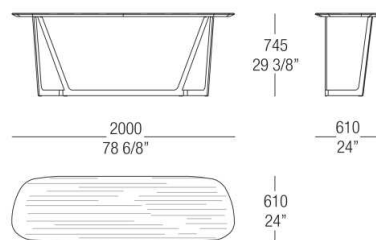

522 Satinato

524
Verniciato
Canna di
fucile

DIMENSIONS

Metal base - Matt lacquer / Glossy lacquer top

Metal base - Wooden top

Matt lacquer / glossy lacquer top

Wood top

Matt lacquer / glossy lacquer top