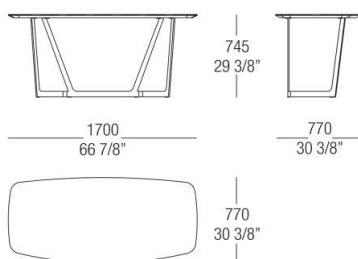

522 Satinato

524
Verniciato
Canna di
fucile

DIMENSIONS

Metal base - Matt lacquer / Glossy lacquer top

Metal base - Wooden top

Matt lacquer / glossy lacquer top

Wood top

Matt lacquer / glossy lacquer top