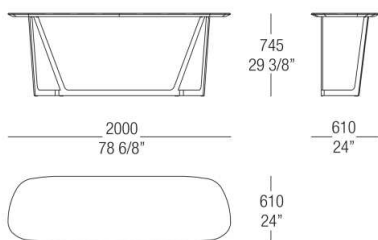

522 Satinato

524
Verniciato
Canna di
fucile

DIMENSIONS

Metal base - Matt lacquer / Glossy lacquer top

Metal base - Wooden top

Matt lacquer / glossy lacquer top

Wood top

Matt lacquer / glossy lacquer top