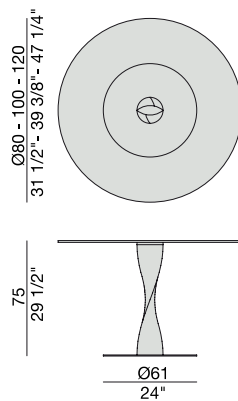

Tavolo da pranzo con base centrale in massello di noce canaletta o frassino montata su una piastra in metallo e piano in cristallo temperato (spessore mm.12).

Dining-table with base in solid canaletta walnut or ash fixed on a metal ring and tempered glass top (thickness mm. 12).

Ess-Tisch mit Gestell aus massivem Nussbaum Canaletta oder Esche auf eine Metallplatte und ESG-Glasplatte (Stärke mm. 12).

Table à manger avec piètement en noyer canaletta ou frêne massif canaletta ou frêne massif fixé sur une plaque en métal et plateau en verre trempé (épaisseur mm. 12).

Mesa de comedor con base de nogal canaletta o fresno macizo montada sobre de un disco de metal y tapa en cristal templado (espesor mm. 12).