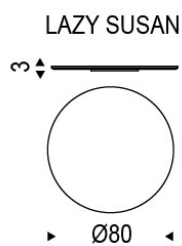

SKORPIO ROUND

Design: Andrea Lucatello

DIMENSIONI

ø130x75h
ø140x75h
ø160x75h
ø180x75h

DESCRIZIONE

Tavolo con base in acciaio verniciato trasparente (OP0), gofrato bianco (GFM71), nero (GFM73) o graphite (GFM69). Piano in legno noce Canaletto (NC) o rovere bruciato (RB), in cristallo trasparente o trasparente extrachiario con bordo bisellato 15mm. Optional vassoio centrotavola girevole in cristallo extrachiario acidato verniciato bianco, nero o graphite.