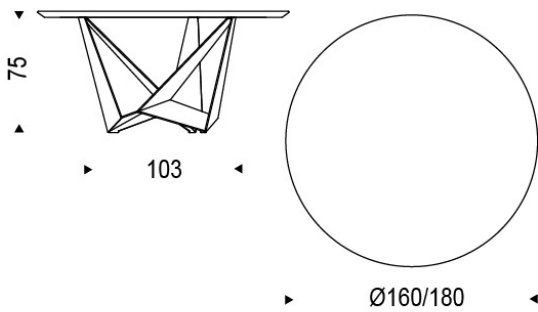

SKORPIO ROUND

Design: Andrea Lucatello

DIMENSIONI

ø130x75h
ø140x75h
ø160x75h
ø180x75h

DESCRIZIONE

Tavolo con base in acciaio verniciato trasparente (OP0), gofrato bianco (GFM71), nero (GFM73) o graphite (GFM69). Piano in legno noce Canaletto (NC) o rovere bruciato (RB), in cristallo trasparente o trasparente extrachiario con bordo bisellato 15mm. Optional vassoio centrotavola girevole in cristallo extrachiario acidato verniciato bianco, nero o graphite.