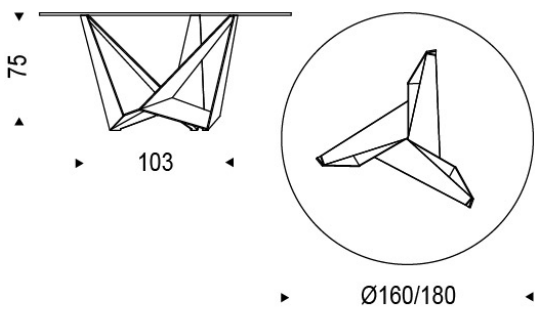

SKORPIO ROUND

Design: Andrea Lucatello

DIMENSIONI

ø130x75h
ø140x75h
ø160x75h
ø180x75h

DESCRIZIONE

Tavolo con base in acciaio verniciato trasparente (OP0), gofrato bianco (GFM71), nero (GFM73) o graphite (GFM69). Piano in legno noce Canaletto (NC) o rovere bruciato (RB), in cristallo trasparente o trasparente extrachiario con bordo bisellato 15mm. Optional vassoio centrotavola girevole in cristallo extrachiario acidato verniciato bianco, nero o graphite.