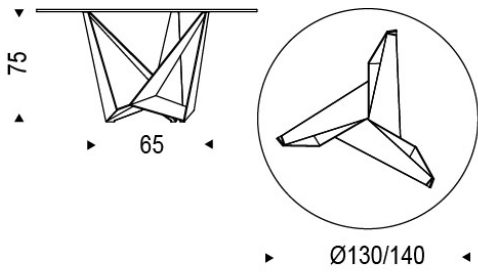

SKORPIO ROUND

Design: Andrea Lucatello

DIMENSIONI

ø130x75h
ø140x75h
ø160x75h
ø180x75h

DESCRIZIONE

Tavolo con base in acciaio verniciato trasparente (OP0), gofrato bianco (GFM71), nero (GFM73) o graphite (GFM69). Piano in legno noce Canaletto (NC) o rovere bruciato (RB), in cristallo trasparente o trasparente extrachiario con bordo bisellato 15mm. Optional vassoio centrotavola girevole in cristallo extrachiario acidato verniciato bianco, nero o graphite.