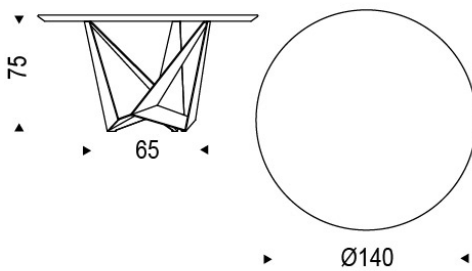

SKORPIO ROUND

Design: Andrea Lucatello

DIMENSIONI

ø130x75h
ø140x75h
ø160x75h
ø180x75h

DESCRIZIONE

Tavolo con base in acciaio verniciato trasparente (OP0), gofrato bianco (GFM71), nero (GFM73) o graphite (GFM69). Piano in legno noce Canaletto (NC) o rovere bruciato (RB), in cristallo trasparente o trasparente extrachiario con bordo bisellato 15mm. Optional vassoio centrotavola girevole in cristallo extrachiario acidato verniciato bianco, nero o graphite.