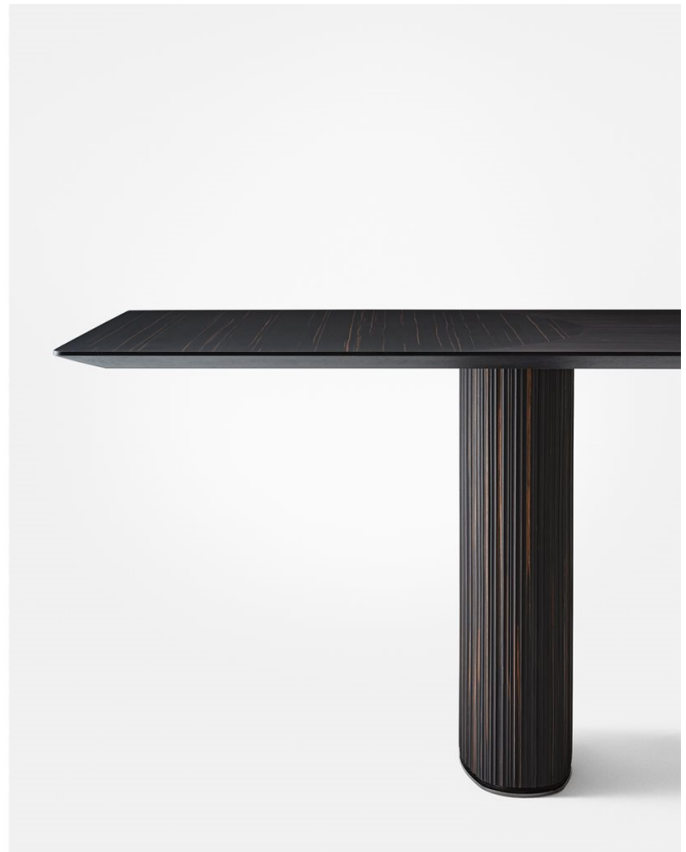


Shiro

Oscar e Gabriele Buratti
2021

Shiro

Oscar e Gabriele Buratti, 2021

Tavolo con piano intarsiato in legno nella finitura "Ebano Capri". Disponibile anche con piano in marmo lucido naturale Calacatta Vagli Oro, Bianco Carrara, Verde Alpi e Arabescato Orobico nero. Basi ovalizzate rivestite in massello fresato di legno nella finitura "Ebano Capri" e dettagli in metallo cromato nero.

Table with inlaid wooden top in the finish "Ebano Capri". Also available with natural polished Calacatta Vagli Oro marble, Bianco Carrara or Verde Alpi. Ovalized bases covered by solid milled wood in the finish "Ebano Capri" and black chromed metal details.

Dimensioni / Sizes
Cm (L x P x H)
Versione ovale
240 x 120 x 74
280 x 120 x 74

Versione rettangolare
240 x 100 x 74
280 x 110 x 74

Metallo / Metal

Cromo nero
Black chrome

Marmo / Marble

Bianco Carrara
Carrara white