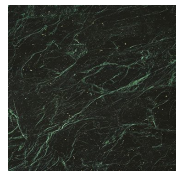


Shiro

Oscar e Gabriele Buratti
2021

Shiro

Oscar e Gabriele Buratti, 2021

Tavolo con piano intarsiato in legno nella finitura "Ebano Capri". Disponibile anche con piano in marmo lucido naturale Calacatta Vagli Oro, Bianco Carrara, Verde Alpi e Arabescato Orobico nero. Basi ovalizzate rivestite in massello fresato di legno nella finitura "Ebano Capri" e dettagli in metallo cromato nero.

Table with inlaid wooden top in the finish "Ebano Capri". Also available with natural polished Calacatta Vagli Oro marble, Bianco Carrara or Verde Alpi. Ovalized bases covered by solid milled wood in the finish "Ebano Capri" and black chromed metal details.

Dimensioni / Sizes
Cm (L x P x H)
Versione ovale
240 x 120 x 74
280 x 120 x 74

Versione rettangolare
240 x 100 x 74
280 x 110 x 74

Metallo / Metal

Cromo nero
Black chrome

Marmo / Marble

Bianco Carrara
Carrara white

Calacatta Vagli
Oro
Calacatta Vagli
Oro

Verde Alpi
Verde Alpi