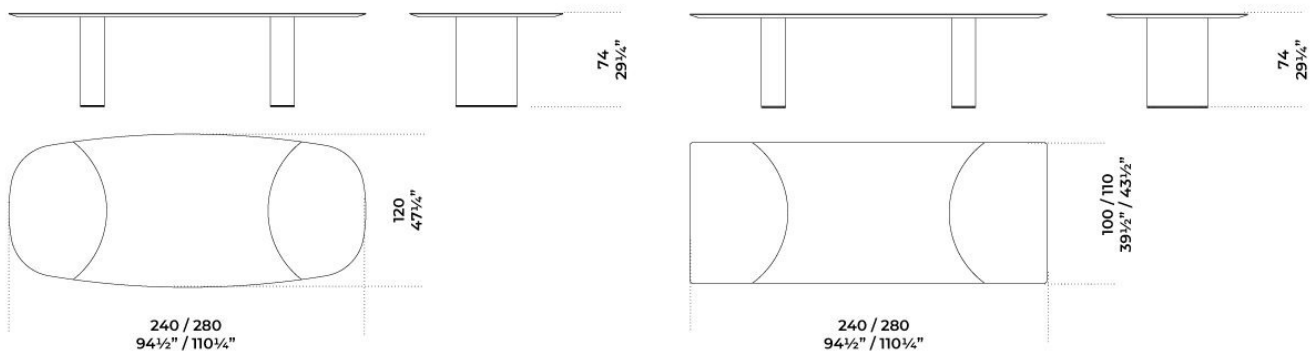

Dimensioni / Sizes
Cm (L x P x H)
Versione ovale
240 x 120 x 74
280 x 120 x 74

Versione rettangolare
240 x 100 x 74
280 x 110 x 74

Metallo / Metal

Cromo nero
Black chrome

Marmo / Marble

Bianco Carrara
Carrara white