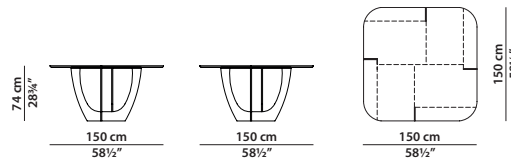

## ROMEO Roberto Lazzeroni

150 x 150 h74

Tavolo. Table.

240 x 120 h74

Tavolo. Table.

280 x 120 h74

Tavolo. Table.