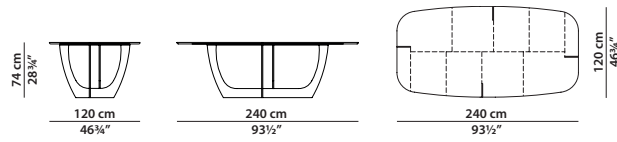

## ROMEO Roberto Lazzeroni

150 x 150 h74

Tavolo. Table.

240 x 120 h74

Tavolo. Table.

280 x 120 h74

Tavolo. Table.