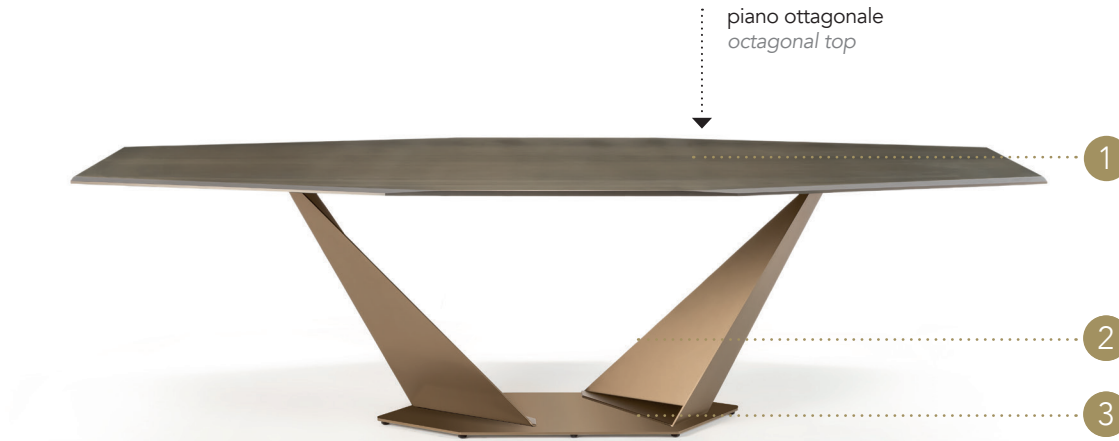

QUARTZ 72

Design · Riccardo Lucatello

TOP | 1

Vetro Glass
sp./thick 15 mm.
bisello/bevel 35 mm
filo lucido/polished edges

Trasparente
Transparent

Extrachiaro
Extra clear

— finitura/finish —

**Vetro verniciato
Lacquered glass**

105M Ottone dark satinato
105M Satin dark Brass

MARMOREFLEX®
Vetro Marmo
Marble glass

sp./thick 10+4 mm.
filo Wing/Wing edge

MATERIAL SHEET-D

LEGNOREFLEX®
Vetro Legno
Wood glass

sp./thick 10+4 mm.
filo Wing/Wing edge

Ebano Chiaro
Light Ebony

Ebano Scuro
Dark Ebony

Noce Canaletto
Canaletto Walnut

Palissandro Santos
Santos Rosewood

GAMBE LEGS | 2

Metallo
Metal

100M Bronze
100M Bronze

finitura/finish

104M Ottone satinato
104M Satin Brass

105M Ottone dark satinato
105M Satin dark Brass

101M Titanium satinato
101M Satin titanium

piano ottagonale
octagonal top

ZOCOLO PLINTH | 3

Metallo
Metal

In tinta con le gambe
Matching the legs