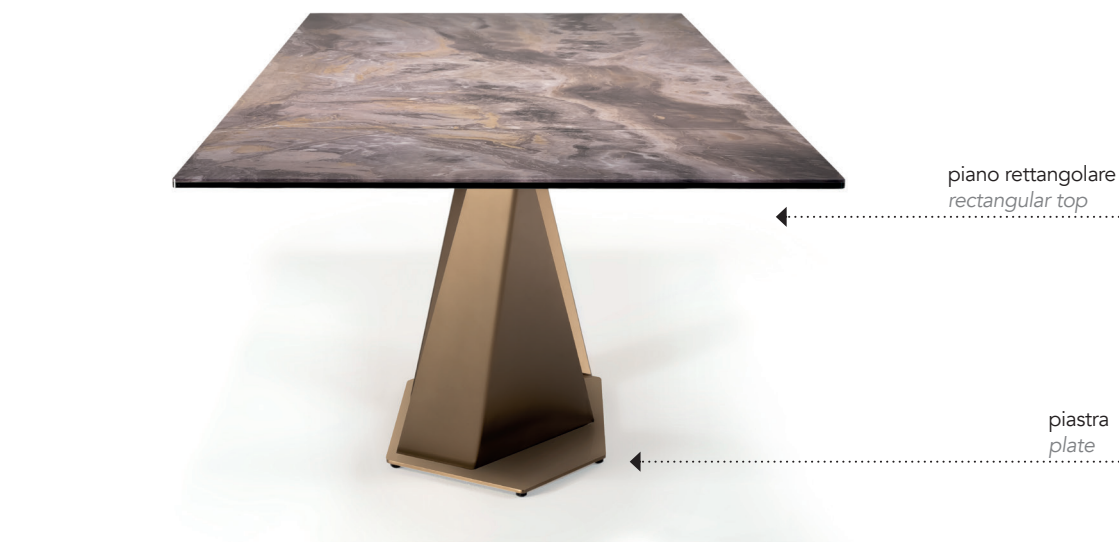

QUARTZ 72

Design · Riccardo Lucatello

TOP | 1

Vetro Glass
sp./thick 15 mm.
bisello/bevel 35 mm
filo lucido/polished edges

Trasparente
Transparent

Extrachiaro
Extra clear

— finitura/finish —

**Vetro verniciato
Lacquered glass**

105M Ottone dark satinato
105M Satin dark Brass

MARMOREFLEX®
Vetro Marmo
Marble glass

sp./thick 10+4 mm.
filo Wing/Wing edge

MATERIAL SHEET-D

LEGNOREFLEX®
Vetro Legno
Wood glass

sp./thick 10+4 mm.
filo Wing/Wing edge

Ebano Chiaro
Light Ebony

Ebano Scuro
Dark Ebony

Noce Canaletto
Canaletto Walnut

Palissandro Santos
Santos Rosewood

GAMBE LEGS | 2

Metallo
Metal

100M Bronze
100M Bronze

finitura/finish

104M Ottone satinato
104M Satin Brass

105M Ottone dark satinato
105M Satin dark Brass

101M Titanium satinato
101M Satin titanium

piano ottagonale
octagonal top

ZOCOLO PLINTH | 3

Metallo
Metal

In tinta con le gambe
Matching the legs