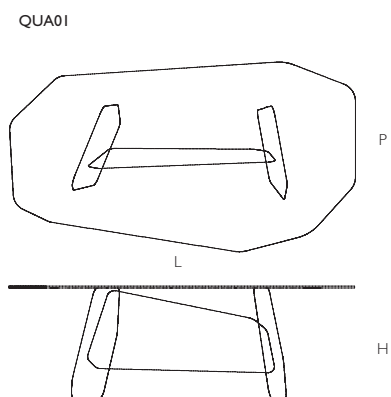

Quake

DESIGN GARTH ROBERTS

QUA01

GLAS
ITALIA

	L Larghezza Width	P Profondità Depth	H Altezza Height
QUA01	cm 222	cm 122	cm 73