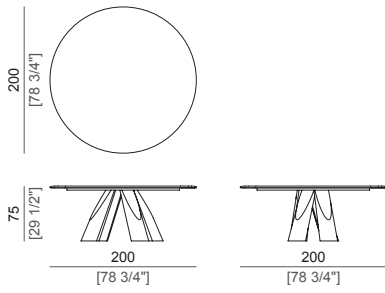

Dining table (glossy lacquered top)
Tavolo (piano laccato lucido)