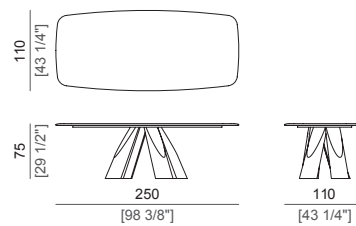

Prince

design by Giuseppe Viganò 2019

Base: metal, finishes: titanium or varnished micaceous brown or oxy grey.

Top: glossy polyester lacquered MDF (RAL 7003) or Moon grey marble or Emperador marble or "Niveo white" marble with rotating tray "Lazy Susan".

ATTENTION: On request the top can be supplied with any other RAL colour with an extra charge.

Base: metallo, finiture: titanio oppure verniciato marrone micaceo o oxy grey.

Piano: MDF laccato poliestere lucido (RAL 7003) oppure marmo Moon grey oppure marmo Emperador o marmo "Niveo white" con vassoio girevole "Lazy Susan".

ATTENZIONE: Su richiesta il piano può essere realizzato in un colore RAL a scelta, con un supplemento.

Dining Table (glossy lacquered top)
Tavolo (piano laccato lucido)

Dining table (glossy lacquered top or Moon grey marble top)
Tavolo (piano laccato lucido o marmo Moon grey)