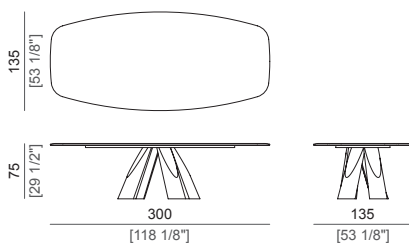

Base: metal, finishes: titanium or varnished micaceous brown or oxy grey.

Top: glossy polyester lacquered MDF (RAL 7003) or Moon grey marble or Emperador marble or "Niveo white" marble with rotating tray "Lazy Susan".

ATTENTION: On request the top can be supplied with any other RAL colour with an extra charge.

Base: metallo, finiture: titanio oppure verniciato marrone micaceo o oxy grey.

Piano: MDF laccato poliestere lucido (RAL 7003) oppure marmo Moon grey oppure marmo Emperador o marmo "Niveo white" con vassoio girevole "Lazy Susan".

ATTENZIONE: Su richiesta il piano può essere realizzato in un colore RAL a scelta, con un supplemento.

Dining Table (glossy lacquered top)
Tavolo (piano laccato lucido)

Dining table (glossy lacquered top or Moon grey marble top)
Tavolo (piano laccato lucido o marmo Moon grey)