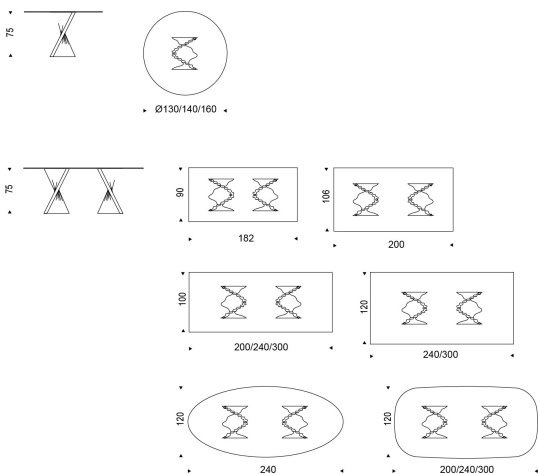

## DIMENSIONI

182x90x75h  
 200x100x75h  
 200x106x75h  
 200x120x75h sag.  
 240x100x75h  
 240x120x75h  
 240x120x75h ovale  
 240x120x75h sag.  
 300x100x75h  
 300x120x75h  
 300x120x75h sag.  
 ø130x75h  
 ø140x75h  
 ø160x75h

## DESCRIZIONE

Le informazioni qui riportate sono basate sugli ultimi dati pubblicati a listino. L'azienda si riserva il diritto di apportare modifiche ai modelli senza preavviso.

Tavolo con base in marmo Palissandro. Piano in cristallo 15mm trasparente o trasparente extrachiaro. I piani 182x90 e 200x106 hanno spessore 12mm. I tavoli con 1 base hanno il piano con le piastre, con 2 basi hanno il piano in appoggio.