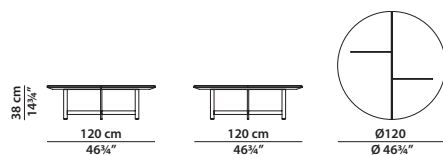

Ø120 h38 | 0,60 m³

Tavolino con top in pelle.
Leather top small table.