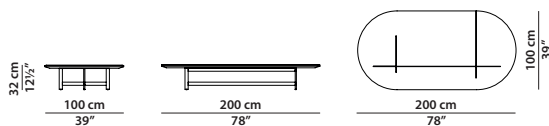

Ø120 h38 | 0,60 m³

Tavolino con top in pelle.
Leather top small table.

Ø120 h38 | 1,75 m³

Tavolino con top in pietra.
Stone top small table.

200 x 100 h32 | 0,75 m³

Tavolino con top in pelle.
Leather top small table.

200 x 100 h32 | 2,55 m³

Tavolino con top in pietra.
Stone top small table.

Ø160 h74 | 1,25 m³

Tavolo con top in pelle.
Leather top table.

Ø160 h74 | 3,30 m³

Tavolo con top in pietra e Lazy Susan.
Piastra di collegamento delle gambe in alveolare di alluminio verniciato nero opaco.
Stone top table with Lazy Susan.
Leg connection plate in matte black-varnished aluminium honeycomb.

Ø180 h74 | 1,75 m³

Tavolo con top in pelle.
Leather top table.

Ø180 h74 | 4,15 m³

Tavolo con top in pietra e Lazy Susan.
Piastra di collegamento delle gambe in alluminio verniciato nero opaco.
Stone top table with Lazy Susan.
Leg connection plate in matte black-
varnished aluminium honeycomb.

255 x 120 h74 0,55 m³ pelle, leather 2,10 m³ pietra, stone

Tavolo. Table.

320 x 120 h74 0,65 m³ pelle, leather 2,10 m³ pietra, stone

Tavolo. Table.