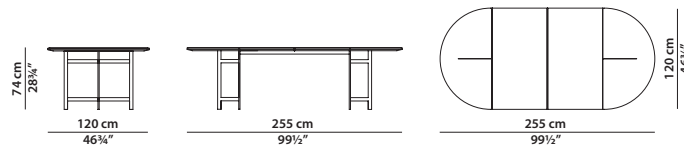

Ø120 h38 | 0,60 m³

Tavolino con top in pelle.
Leather top small table.

Ø120 h38 | 1,75 m³

Tavolino con top in pietra.
Stone top small table.

200 x 100 h32 | 0,75 m³

Tavolino con top in pelle.
Leather top small table.

200 x 100 h32 | 2,55 m³

Tavolino con top in pietra.
Stone top small table.

Ø160 h74 | 1,25 m³

Tavolo con top in pelle.
Leather top table.

Ø160 h74 | 3,30 m³

Tavolo con top in pietra e Lazy Susan.
Piastra di collegamento delle gambe in alveolare di alluminio verniciato nero opaco.
Stone top table with Lazy Susan.
Leg connection plate in matte black-varnished aluminium honeycomb.

Ø180 h74 | 1,75 m³

Tavolo con top in pelle.
Leather top table.

Ø180 h74 | 4,15 m³

Tavolo con top in pietra e Lazy Susan.
Piastra di collegamento delle gambe in alluminio verniciato nero opaco.
Stone top table with Lazy Susan.
Leg connection plate in matte black-
varnished aluminium honeycomb.

255 x 120 h74 0,55 m³ pelle, leather 2,10 m³ pietra, stone

Tavolo. Table.

320 x 120 h74 0,65 m³ pelle, leather 2,10 m³ pietra, stone

Tavolo. Table.