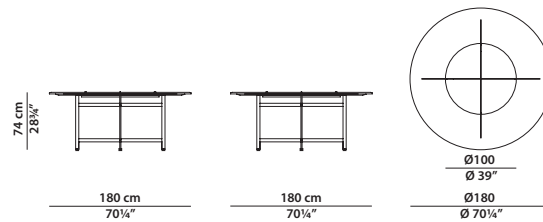

Ø120 h38 | 0,60 m³

Tavolino con top in pelle.
Leather top small table.

Ø120 h38 | 1,75 m³

Tavolino con top in pietra.
Stone top small table.

200 x 100 h32 | 0,75 m³

Tavolino con top in pelle.
Leather top small table.

200 x 100 h32 | 2,55 m³

Tavolino con top in pietra.
Stone top small table.

Ø160 h74 | 1,25 m³

Tavolo con top in pelle.
Leather top table.

Ø160 h74 | 3,30 m³

Tavolo con top in pietra e Lazy Susan.
Piastra di collegamento delle gambe in alveolare di alluminio verniciato nero opaco.
Stone top table with Lazy Susan.
Leg connection plate in matte black-varnished aluminium honeycomb.

Ø180 h74 | 1,75 m³

Tavolo con top in pelle.
Leather top table.

Ø180 h74 | 4,15 m³

Tavolo con top in pietra e Lazy Susan.
Piastra di collegamento delle gambe in alluminio verniciato nero opaco.
Stone top table with Lazy Susan.
Leg connection plate in matte black-
varnished aluminium honeycomb.

255 x 120 h74 0,55 m³ pelle, leather 2,10 m³ pietra, stone

Tavolo. Table.

320 x 120 h74 0,65 m³ pelle, leather 2,10 m³ pietra, stone

Tavolo. Table.