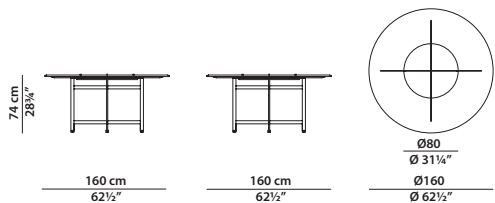

Ø120 h38 | 0,60 m³

Tavolino con top in pelle.
Leather top small table.

Ø120 h38 | 1,75 m³

Tavolino con top in pietra.
Stone top small table.

200 x 100 h32 | 0,75 m³

Tavolino con top in pelle.
Leather top small table.

200 x 100 h32 | 2,55 m³

Tavolino con top in pietra.
Stone top small table.

Ø160 h74 | 1,25 m³

Tavolo con top in pelle.
Leather top table.

Ø160 h74 | 3,30 m³

Tavolo con top in pietra e Lazy Susan.
Piastra di collegamento delle gambe in alveolare di alluminio verniciato nero opaco.
Stone top table with Lazy Susan.
Leg connection plate in matte black-varnished aluminium honeycomb.

Ø180 h74 | 1,75 m³

Tavolo con top in pelle.
Leather top table.

Ø180 h74 | 4,15 m³

Tavolo con top in pietra e Lazy Susan.
Piastra di collegamento delle gambe in alluminio verniciato nero opaco.
Stone top table with Lazy Susan.
Leg connection plate in matte black-
varnished aluminium honeycomb.

255 x 120 h74 0,55 m³ pelle, leather 2,10 m³ pietra, stone

Tavolo. Table.

320 x 120 h74 0,65 m³ pelle, leather 2,10 m³ pietra, stone

Tavolo. Table.