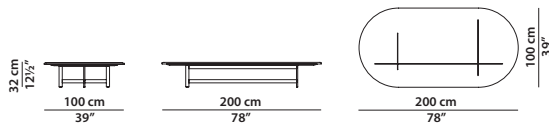

Ø120 h38 | 0,60 m³

Tavolino con top in pelle.
Leather top small table.

Ø120 h38 | 1,75 m³

Tavolino con top in pietra.
Stone top small table.

200 x 100 h32 | 0,75 m³

Tavolino con top in pelle.
Leather top small table.

200 x 100 h32 | 2,55 m³

Tavolino con top in pietra.
Stone top small table.

Ø160 h74 | 1,25 m³

Tavolo con top in pelle.
Leather top table.

Ø160 h74 | 3,30 m³

Tavolo con top in pietra e Lazy Susan.
Piastra di collegamento delle gambe in alveolare di alluminio verniciato nero opaco.
Stone top table with Lazy Susan.
Leg connection plate in matte black-varnished aluminium honeycomb.

Ø180 h74 | 1,75 m³

Tavolo con top in pelle.
Leather top table.

Ø180 h74 | 4,15 m³

Tavolo con top in pietra e Lazy Susan.
Piastra di collegamento delle gambe in alluminio verniciato nero opaco.
Stone top table with Lazy Susan.
Leg connection plate in matte black-
varnished aluminium honeycomb.

255 x 120 h74 0,55 m³ pelle, leather 2,10 m³ pietra, stone

Tavolo. Table.

320 x 120 h74 0,65 m³ pelle, leather 2,10 m³ pietra, stone

Tavolo. Table.