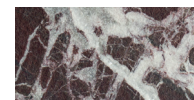

320 x 120 | River Congo

Ø180 | Rocky Mountain

200 x 100 | River Nelson | Ø120 | Tuscany Colonnata

Bianco Gioia lucido
glossy Bianco Gioia

Calacatta Oro

Elegant Brown

Geode

Ocean Storm
misura max lastra
max slab size
280x130

Polar White

Rocky Mountain

Rosso Lepanto Hidro
Rosso Lepanto

Base in ottone con ossidazione di bronzatura sulla parte piatta e satinatura sullo spessore, con finitura a cera (255 x 120, 320 x 120) o base in metallo verniciato con effetto brunito e dettagli in ottone satinato (tavolini, tavoli tondi). Piastra di collegamento delle gambe in metallo nero opaco. **Top realizzato con piano in MDF rinforzato da fogli di alluminio rivestito in pelle o, a scelta, con sottopiano di rinforzo in alveolare di alluminio e piano in pietra con olio protettivo idrorepellente.** Inserti decorativi in ottone satinato con finitura a cera.

Varianti piano pietra: marmo Bianco Gioia lucido, marmo Calacatta Oro, marmo Ocean Storm (esclusi Ø160 e Ø180), marmo Polar White, marmo Rosso Lepanto Hidro; granito Elegant Brown; quartzite Geode e quartzite Rocky Mountain.