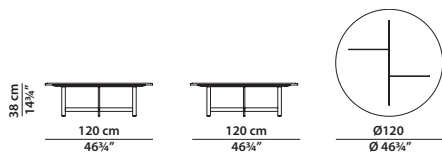

Ø120 h38 | 0,60 m³

Tavolino con top in pelle.
Leather top small table.

Ø120 h38 | 1,75 m³

Tavolino con top in pietra.
Stone top small table.

200 x 100 h32 | 0,75 m³

Tavolino con top in pelle.
Leather top small table.