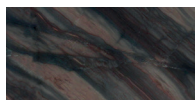

320 x 120 | River Congo

Ø180 | Rocky Mountain

200 x 100 | River Nelson | Ø120 | Tuscany Colonnata

Bianco Gioia lucido
glossy Bianco Gioia

Calacatta Oro

Elegant Brown

Geode

Ocean Storm
misura max lastra
max slab size
280x130

Polar White

Rocky Mountain

Rosso Lepanto Hidro
Rosso Lepanto

Base in ottone con ossidazione di bronzatura sulla parte piatta e satinatura sullo spessore, con finitura a cera (255 x 120, 320 x 120) o base in metallo verniciato con effetto brunito e dettagli in ottone satinato (tavolini, tavoli tondi). Piastra di collegamento delle gambe in metallo nero opaco. **Top realizzato con piano in MDF rinforzato da fogli di alluminio rivestito in pelle o, a scelta, con sottopiano di rinforzo in alveolare di alluminio e piano in pietra con olio protettivo idrorepellente.** Inserti decorativi in ottone satinato con finitura a cera.

Varianti piano pietra: marmo Bianco Gioia lucido, marmo Calacatta Oro, marmo Ocean Storm (esclusi Ø160 e Ø180), marmo Polar White, marmo Rosso Lepanto Hidro; granito Elegant Brown; quartzite Geode e quartzite Rocky Mountain.