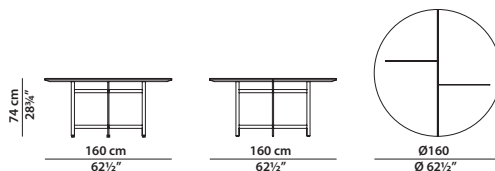

Ø120 h38 | 0,60 m³

Tavolino con top in pelle.
Leather top small table.

Ø120 h38 | 1,75 m³

Tavolino con top in pietra.
Stone top small table.

200 x 100 h32 | 0,75 m³

Tavolino con top in pelle.
Leather top small table.

200 x 100 h32 | 2,55 m³

Tavolino con top in pietra.
Stone top small table.

Ø160 h74 | 1,25 m³

Tavolo con top in pelle.
Leather top table.

Ø160 h74 | 3,30 m³

Tavolo con top in pietra e Lazy Susan.
Piastra di collegamento delle gambe in alveolare di alluminio verniciato nero opaco.
Stone top table with Lazy Susan.
Leg connection plate in matte black-varnished aluminium honeycomb.