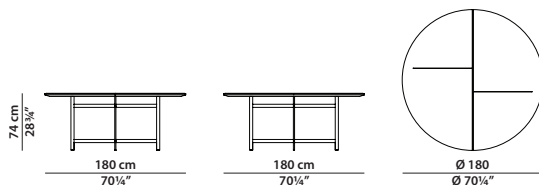

Ø120 h38 | 0,60 m³

Tavolino con top in pelle.
Leather top small table.

Ø120 h38 | 1,75 m³

Tavolino con top in pietra.
Stone top small table.

200 x 100 h32 | 0,75 m³

Tavolino con top in pelle.
Leather top small table.

200 x 100 h32 | 2,55 m³

Tavolino con top in pietra.
Stone top small table.

Ø160 h74 | 1,25 m³

Tavolo con top in pelle.
Leather top table.

Ø160 h74 | 3,30 m³

Tavolo con top in pietra e Lazy Susan.
Piastra di collegamento delle gambe in alveolare di alluminio verniciato nero opaco.
Stone top table with Lazy Susan.
Leg connection plate in matte black-varnished aluminium honeycomb.

Ø180 h74 | 1,75 m³

Tavolo con top in pelle.
Leather top table.

Ø180 h74 | 4,15 m³

Tavolo con top in pietra e Lazy Susan.
Piastra di collegamento delle gambe in alluminio verniciato nero opaco.
Stone top table with Lazy Susan.
Leg connection plate in matte black-
varnished aluminium honeycomb.