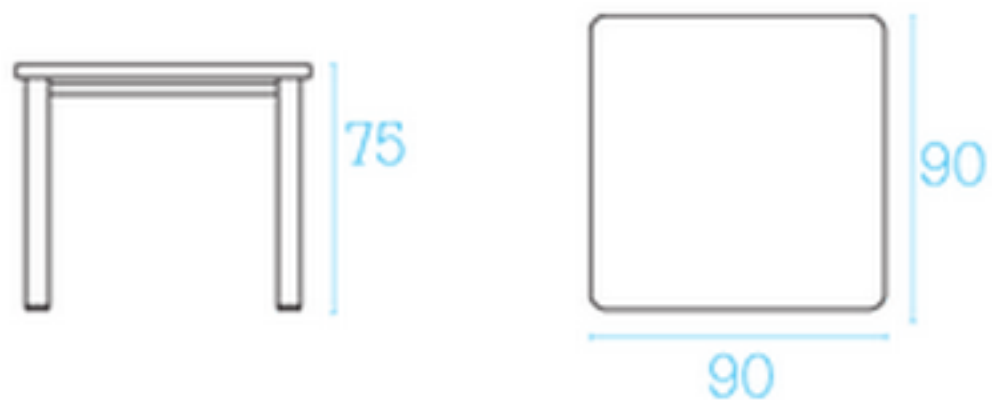

## Descrizione

Cod.: 306

Tipologia: Tavolo

Linea: Classic

Struttura: Acciaio verniciato

disponibile anche nelle misure:  
70 / 70 / 75 in cm [cod.305]

## Dati tecnici

Peso in kg: 23

L / P / H in cm: 90 / 90 / 75

200  
KG