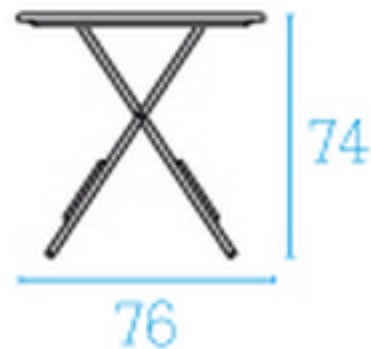

Descrizione

Cod.: 903

Tipologia: Tavolo

Linea: Classic

Struttura: Acciaio verniciato

Test: EN 581-1 ENV 581-3

Dati tecnici

Peso in kg: 16,5

L / P / H in cm: 120 / 76 / 74

100
KG